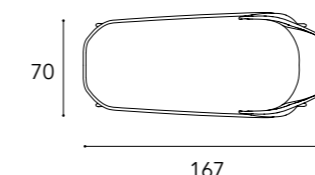

VELA POLTRONCINA

Dimensioni cuscini decorativi
/ Decorative pillows dimensions
26x37

1
SCHIENALE INTERNO
/ INTERNAL BACK

Pelle / Leather:
CAT C. -
Colorata - Nabuk

Tessuto / Fabric:
Super - Extra
- Luxury

2
SCHIENALE ESTERNO
/ EXTERNAL BACK

Pelle / Leather:
CAT C. - Colorata - Nabuk

3
SEDUTA
/ SEAT

Pelle / Leather:
CAT C. - Colorata
- Nabuk

Tessuto / Fabric:
Super - Extra
- Luxury

4
SCocca ESTERNA
/ SHELL

Pelle / Leather:
CAT C. - Colorata - Nabuk

5
BASAMENTO
/ BASE

Bronze 100M
/ Bronze 100M

Ottone 104M
/ Brass 104M

Ottone Dark 105M
/ Dark Brass 105M

Titanium 101M
/ Titanium 101M

Laccato lucido
colori di serie
/ Shiny lacquered
standard colors

VELA CHAISE LONGUE

Dimensioni cuscini decorativi
/ Decorative pillows dimensions
26x37

1
SCHIENALE INTERNO
/ INTERNAL BACK

Pelle / Leather:
CAT C. -
Colorata - Nabuk

Tessuto / Fabric:
Super - Extra
- Luxury

2
SCHIENALE ESTERNO
/ EXTERNAL BACK

Pelle / Leather:
CAT C. - Colorata - Nabuk

3
SEDUTA
/ SEAT

Pelle / Leather:
CAT C. - Colorata
- Nabuk

Tessuto / Fabric:
Super - Extra
- Luxury

4
SCocca ESTERNA
/ SHELL

Pelle / Leather:
CAT C. - Colorata - Nabuk

5
BASAMENTO
/ BASE

Bronze 100M
/ Bronze 100M

Ottone 104M
/ Brass 104M

Ottone Dark 105M
/ Dark Brass 105M

Titanium 101M
/ Titanium 101M

Laccato lucido
colori di serie
/ Shiny lacquered
standard colors