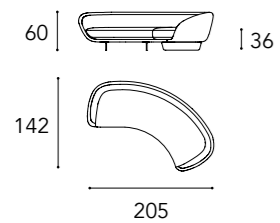

In foto / On image:

1 Rivestimento in tessuto Extra, Amsterdam 37 Teal blue

Back upholstered in fabric Extra, Amsterdam 37 Teal blue

2 Piedini in metallo finitura Bronze 100M

Metal legs in Bronze 100M finish

+ Cuscini decorativi in tessuto Extra, Ginevra 09 Sapling

Decorative pillows in fabric Extra, Ginevra 09 Sapling

+ Cuscini decorativi in tessuto Extra, Amsterdam 01 Coco

Decorative pillows in fabric Extra, Amsterdam 01 Coco