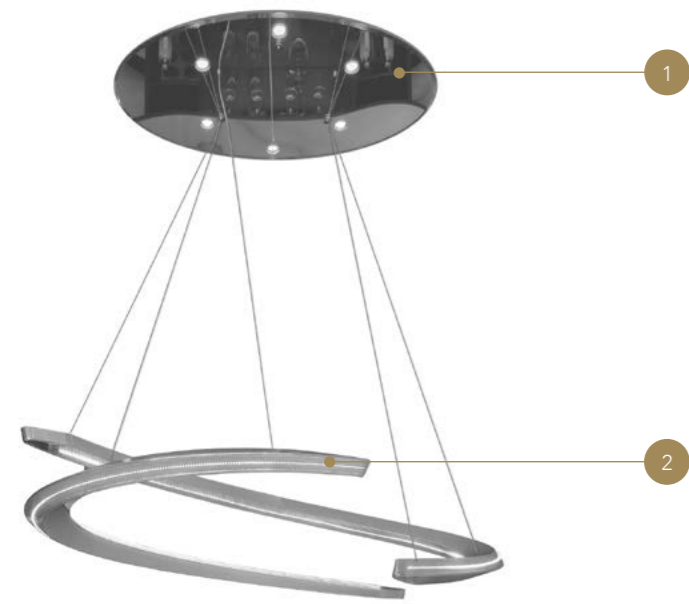

SPEEDFORM

Vetro a specchio
/ Mirror glass

Bronze 100M
/ Bronze 100M

Ottone 104M
/ Brass 104M

Ottone Dark 105M
/ Dark Brass 105M

Titanium 101M
/ Titanium 101M

Rame 107M
/ Copper 107M