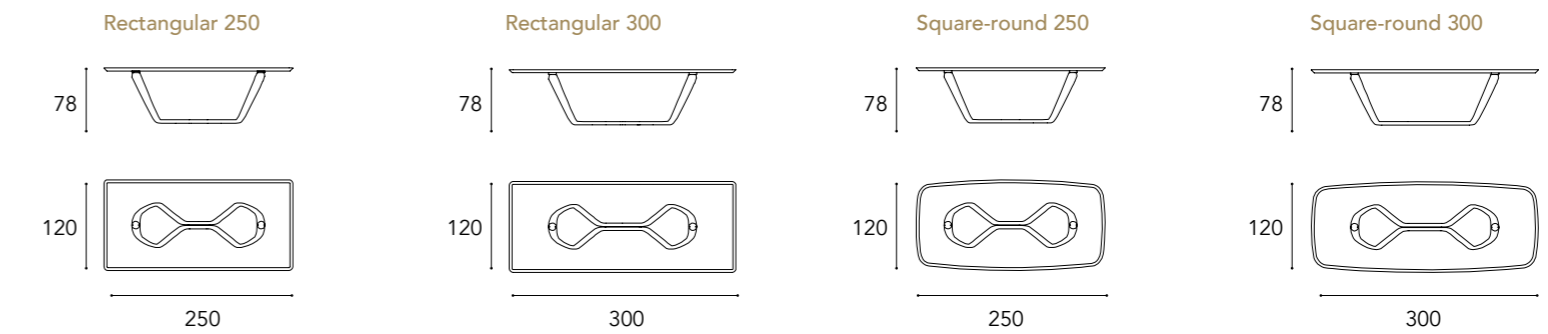

TABLES

1 Piano fisso o allungabile
fixed or extendable top

2 Base
base

TAVOLO VETRO /
GLASS TABLE

TAVOLO
BEVEL WOOD /
BEVEL WOOD
TABLE

TAVOLO VETRO
ALLUNGABILE /
EXTENDABLE
GLASS TABLE

TAVOLO SEGNO 72

Rettangolare 300 vetro / *Rectangular 300 glass*