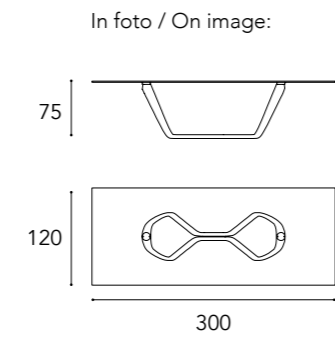

TABLES

1 Piano fisso o allungabile
fixed or extendable top

2 Base
base

TAVOLO VETRO /
GLASS TABLE

TAVOLO
BEVEL WOOD /
BEVEL WOOD
TABLE

TAVOLO VETRO
ALLUNGABILE /
EXTENDABLE
GLASS TABLE

TAVOLO SEGNO 72

Rettangolare 300 vetro / *Rectangular 300 glass*