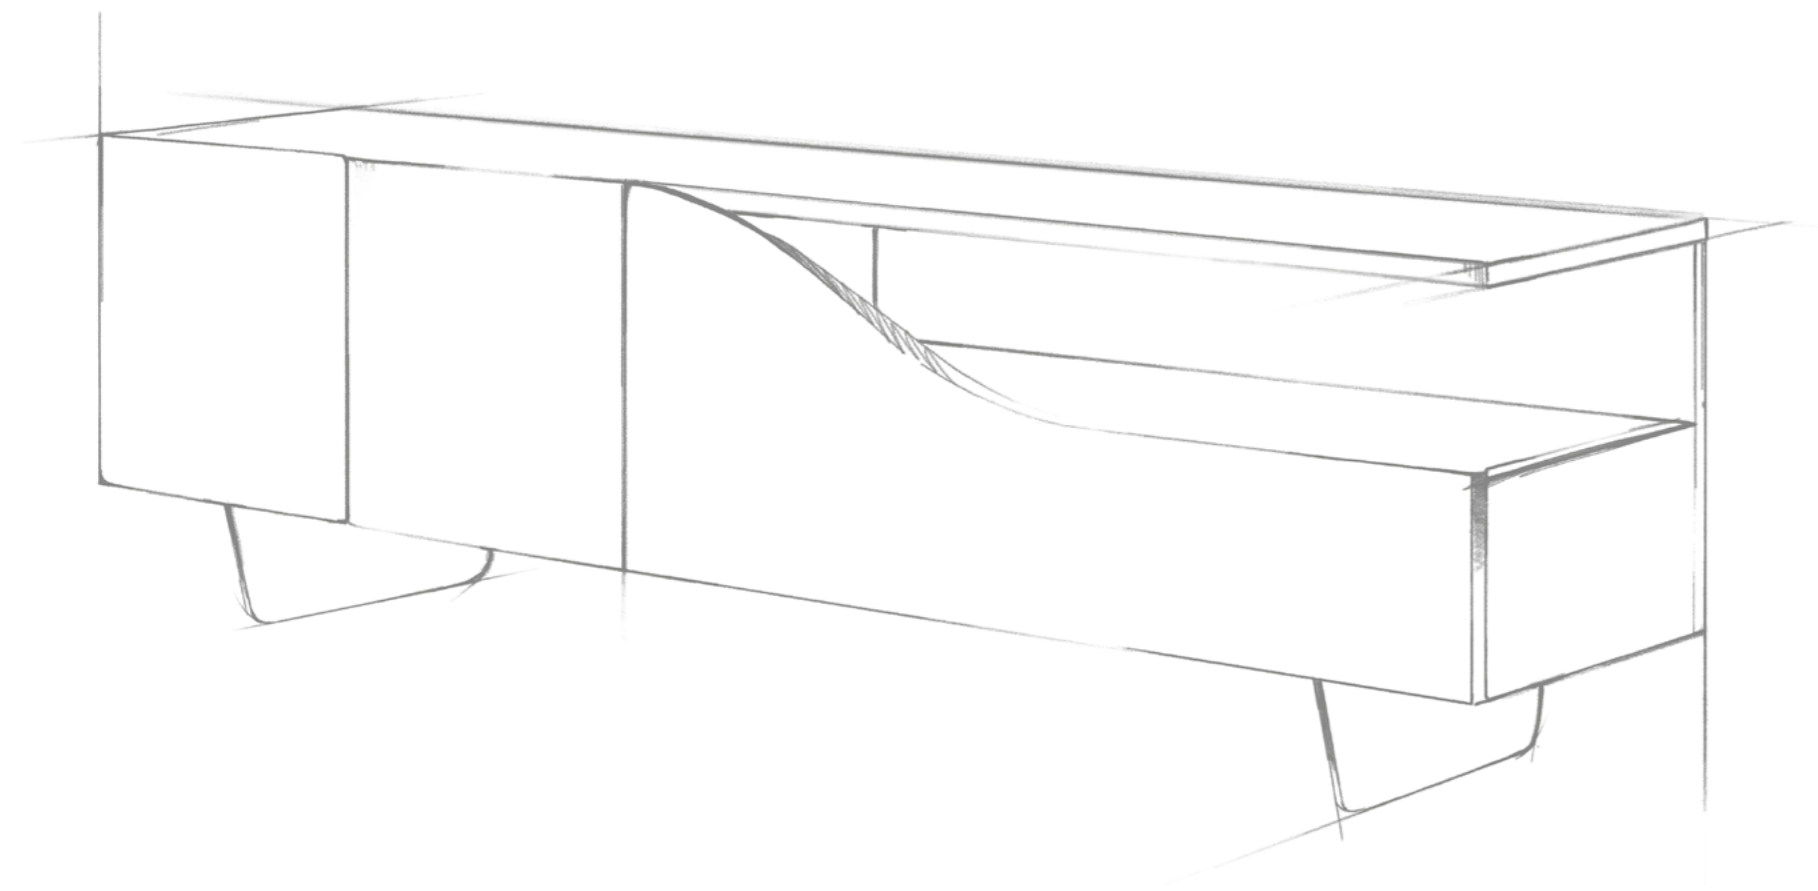

HOME	20	CASA PININFARINA
LIVING	46	SEGNO COLLECTIONS:
	72	SEGNO SOFA WOOD
	90	SEGNO SOFA CHAISE LONGUE
	98	SEGNO SOFA
	106	SEGNO SOFA LOUNGE
		SEGNO SOFA ACCESSORIES
	112	STRATUM SOFA
	132	GRANTURISMO SOFA
		ARMCHAIR COLLECTIONS:
	144	VELA ARMCHAIR and CHAISE LONGUE
	150	SEGNO ARMCHAIR
DINING	158	TABLES
	176	CHAIRS
	190	MOBILI & ENTERTAINMENT
BEDROOM	204	BED
	206	DRESSER & NIGHT-STANDS
OFFICE	216	SEGNO SCRIVANIA
	220	CHAIRS OFFICE
LIGHTING	226	SPEEDFORM
	230	SEGNO APPLIQUE
COMPLEMENTS	236	TAPPETI