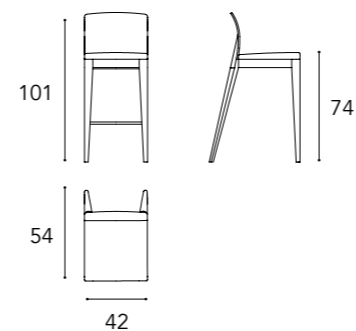

SIT SGABELLO

1 Rivestimento in pelle
Categoria C 101 Bianco
*Upholstery in leather
Categoria C 101 Bianco*

2 Schienale esterno in finitura
satinata Titanium 101M
*External back in satin
Titanium 101M finish*

3 Struttura in legno laccato
lucido 19 Nero beluga
*Legs in shiny lacquered
wood 19 Nero beluga*

1 Rivestimento in pelle
Categoria C 118 Hennè
*Upholstery in leather
Categoria C 118 Hennè*

2 Schienale esterno in
finitura Cromo lucido
(personalizzata)
*External back in shiny
chrome (personalized)*

3 Struttura in legno laccato
lucido 19 Nero beluga
*Legs in shiny lacquered
wood 19 Nero beluga*

In foto / On image:

gustafson