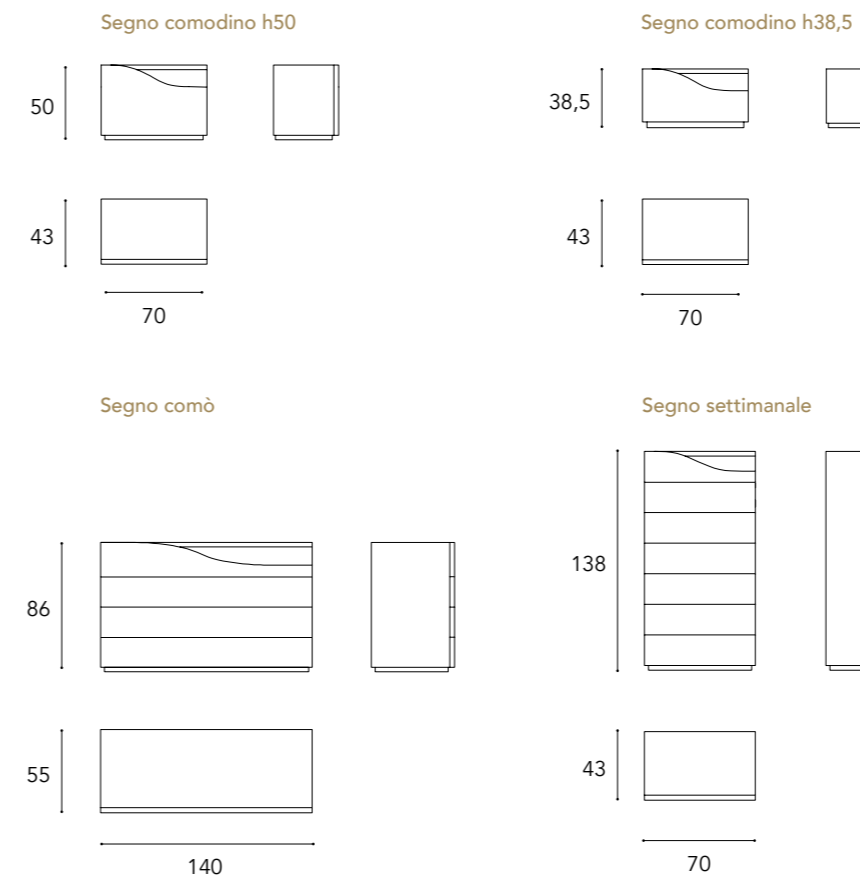

Ottone 104M
/ Brass 104M

Ottone Dark 105M
/ Dark Brass 105M

Titanium 101M
/ Titanium 101M

Dimensioni cuscini decorativi
/ Decorative pillows dimensions
45x45 - 26x37

DRESSER & NIGHT-STANDS

Laccato lucido
colori di serie
/ Shiny lacquered
standard colors