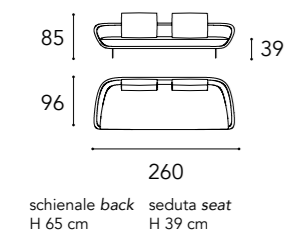

SEGNO SOFA

Modello B / Model B

In foto / On image: