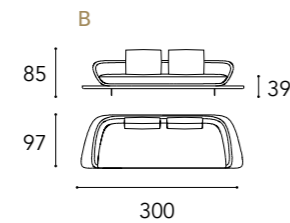

seduta seat
H 39 cm

O - standard cushions

O - small cushions

* Per ogni modello possibilità di avere i cuscini di schienale/
For each model it is possible to have the back cushions
SMALL (L 55 x 45)

**SEGNO SOFA
CHAISE LONGUE**