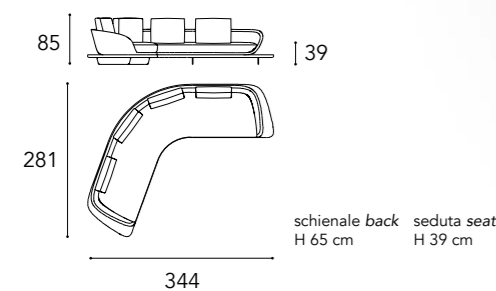

SEGNO SOFA WOOD

Modello D sx / Model D sx

1. 1 Cuscini di schienale rivestiti in tessuto Extra, Amsterdam 37 Teal blue
   Back cushions upholstered in fabric Extra, Amsterdam 37 Teal blue
2. 2 Struttura in legno rivestita in tessuto Extra, Amsterdam 37 Teal blue
   Wooden structure upholstered in fabric Extra, Amsterdam 37 Teal blue
3. 3 Cuscini di seduta rivestiti in tessuto Extra, Amsterdam 37 Teal blue
   Seat cushions upholstered in fabric Extra, Amsterdam 37 Teal blue
4. 5 Piattaforma in finitura satinata Titanium 101M
   Platform in satin Titanium 101M finish
5. 6 Piedini in metallo finitura Bronze 100M
   Metal legs in Bronze 100M finish
6. + Cuscini decorativi in tessuto Extra, Amsterdam 35 Ochre con trapunta Segno
   Decorative pillows in fabric Extra, Amsterdam 35 Ochre with Segno quilting
7. + Cuscini decorativi in pelle Nabuk 015 Grigio
   Decorative pillows in leather Nabuk 015 Grigio

In foto / On image: