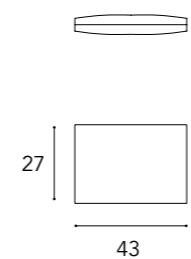

SEGNO SOFA ACCESSORIES

Cuscino / Pillow 26x37