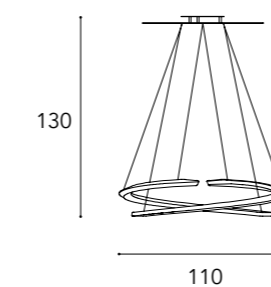

LED: 24W STRIP 12V 2700-3000K

In foto / On image:

SEGNO APPLIQUE

- 1 Struttura in Acciaio lucido curvato con finitura Ottone 104M satinato all'interno con LED

Curved shiny steel structure with satin Brass 104M finish inside and LED