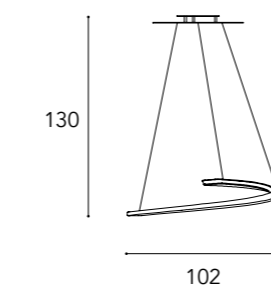

SPEEDFORM

1 elemento / 1 element

1. 1 Supporto in vetro a specchio con LED incorporati e cornice di tamponamento copricavi

Mirror glass support with built-in LED with closing frame

LED: 5W GU 5.3 12V 2700-3000K

1. 2 Elemento curvato in finitura satinata Ottone Dark 105M con LED interno

Pendant curved element in satin Dark Brass 105M finish with LED inside

LED: 24W STRIP 12V 2700-3000K

In foto / On image: