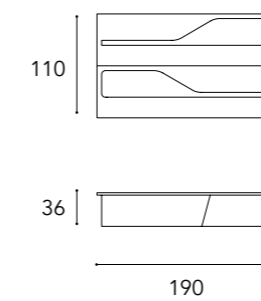

SEGNO LIBRERIA

Composizione libreria a 2 ripiani / *Bookcase with 2 shelves*

- 1 Schiena in legno laccato lucido 17 Fumo
  Back in shiny lacquered wood 17 Fumo
- 2 Mensole in finitura satinata Ottone Dark 105M
  Shelves in satin Dark Brass 105M finish
- + Illuminazione a LED
  LED lighting

In foto / On image: