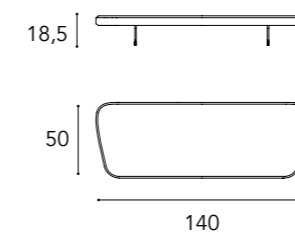

SEGNO SOFA ACCESSORIES

1

2

1 Cuscini decorativi rivestiti in Tessuto Super, Extra, Luxury / pelle Cat. C, Nabuk, Colorata

Decorative pillows upholstered in Fabric Super, Extra, Luxury/ leather Cat. C, Nabuk, Colorata

2 Pouf disponibile per zona Notte e zona Giorno

Pouf for both Bedroom and Living

SEGNO SOFA ACCESSORIES

Cuscino / Pillow 26x37

Cuscino / Pillow 45x45

Pouf 140

Pouf 200