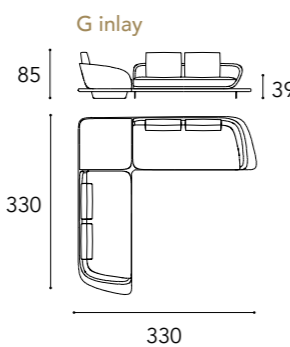

SEGNO SOFA WOOD

- 1 2 3 5 6

SEGNO SOFA CHAISE LONGUE

- 1 2 3 4 5 6

SEGNO SOFA

- 1 2 3 6

SEGNO SOFA
WOOD

schienale back
H 65 cm

seduta seat
H 39 cm

O - standard cushions

O - small cushions

* Per ogni modello possibilità di avere i cuscini di schienale/
For each model it is possible to have the back cushions
SMALL (L 55 x 45)

**SEGNO SOFA
CHAISE LONGUE**