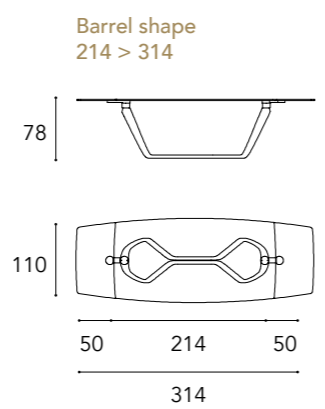

1
PIANO
/ TOP
sp./thick 15 mm.
Vetro o vetro extrachiaro /
Glass or extra clear glass

2
BASE
/ BASEMENT
Bronze 100M
/ Bronze 100M
Ottone 104M
/ Brass 104M
Ottone Dark 105M
/ Dark Brass 105M
Titanium 101M
/ Titanium 101M