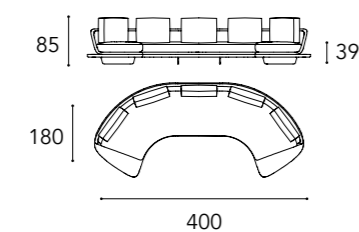

SEGNO SOFA WOOD

Modello I / Model I

1. 1 Cuscini di schienale rivestiti in tessuto Extra, Amsterdam 38 Woodland
   Back cushions upholstered in fabric Extra, Amsterdam 38 Woodland
2. 2 Struttura in legno rivestita in tessuto Extra, Amsterdam 38 Woodland
   Wooden structure upholstered in fabric Extra, Amsterdam 38 Woodland
3. 3 Cuscini di seduta rivestiti in tessuto Extra, Amsterdam 38 Woodland
   Seat cushions upholstered in fabric Extra, Amsterdam 38 Woodland
4. 5 Piattaforma in finitura satinata Ottone 104M
   Platform in satin Brass 104M finish
5. 6 Piedini in metallo finitura satinata Ottone 104M
   Metal legs in satin Brass 104M finish
6. + Cuscini lisci decorativi in tessuto Luxury, Carnaby street 01 Spicy Mustard
   Decorative pillows in fabric Luxury, Carnaby street 01 Spicy Mustard
7. + Cuscini decorativi in pelle Categoria C 120 Fumo con trapunta Segno
   Decorative pillows in leather Categoria C 120 Fumo with Segno quilting
8. + Cuscini decorativi in pelle Colorata 136 Ocra
   Decorative pillows in leather Colorata 136 Ocra

In foto / On image: