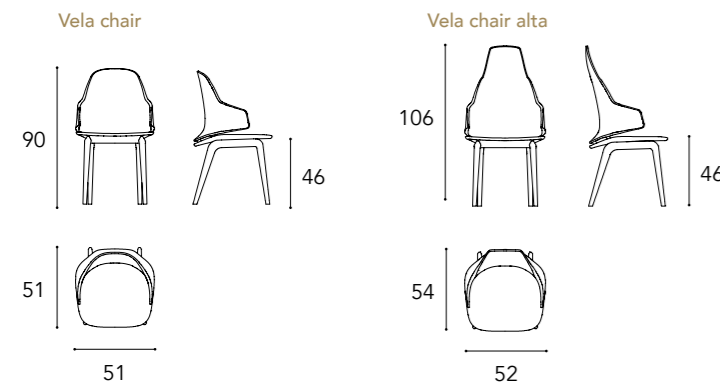

VELA COLLECTION

1 3
SCHIENALE INTERNO
/ INTERNAL BACK
SEDUTA / SEAT

Pelle / Leather
CAT C. - Colorata - Nabuk

Tessuto / Fabric:
Super - Extra

2
SCHIENALE ESTERNO
/ EXTERNAL BACK

Pelle / Leather
CAT C. - Colorata - Nabuk

4
BASAMENTO
/ BASE

Bronze 100M
/ Bronze 100M

Ottone 104M
/ Brass 104M

Ottone Dark 105M
/ Dark Brass 105M

Titanium 101M
/ Titanium 101M

Noce Canaletto
/ Canaletto walnut

Noce Canaletto Hennè
/ Canaletto Hennè

Laccato lucido
colori di serie
/ Shiny lacquered
standard colors