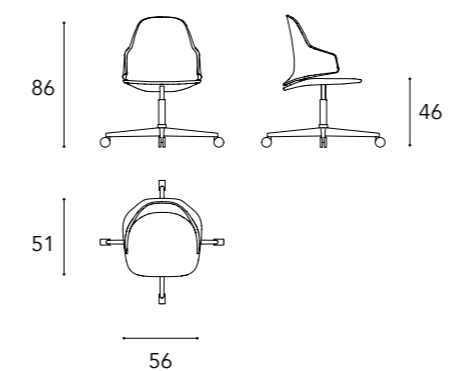

VELA CHAIR OFFICE

1. 1 Schienale interno rivestito in pelle
   Categoria C 123 Testa di moro con
   trapuntatura
   *Internal back upholstered in leather
   Categoria C 123 Testa di moro with
   quilting*
2. 2 Schienale esterno rivestito in pelle
   Categoria C 123 Testa di moro
   *External back upholstered in leather
   Categoria C 123 Testa di moro*
3. 3 Rivestimento seduta in pelle Categoria C
   123 Testa di moro
   *Seat upholstery in leather Categoria C
   123 Testa di moro*
4. 4 Basamento in finitura satinata Ottone
   104M , regolabile in altezza con ruote
   *Base in satin Brass 104M finish, with
   pump to adjust the height and weels*

In foto / On image: