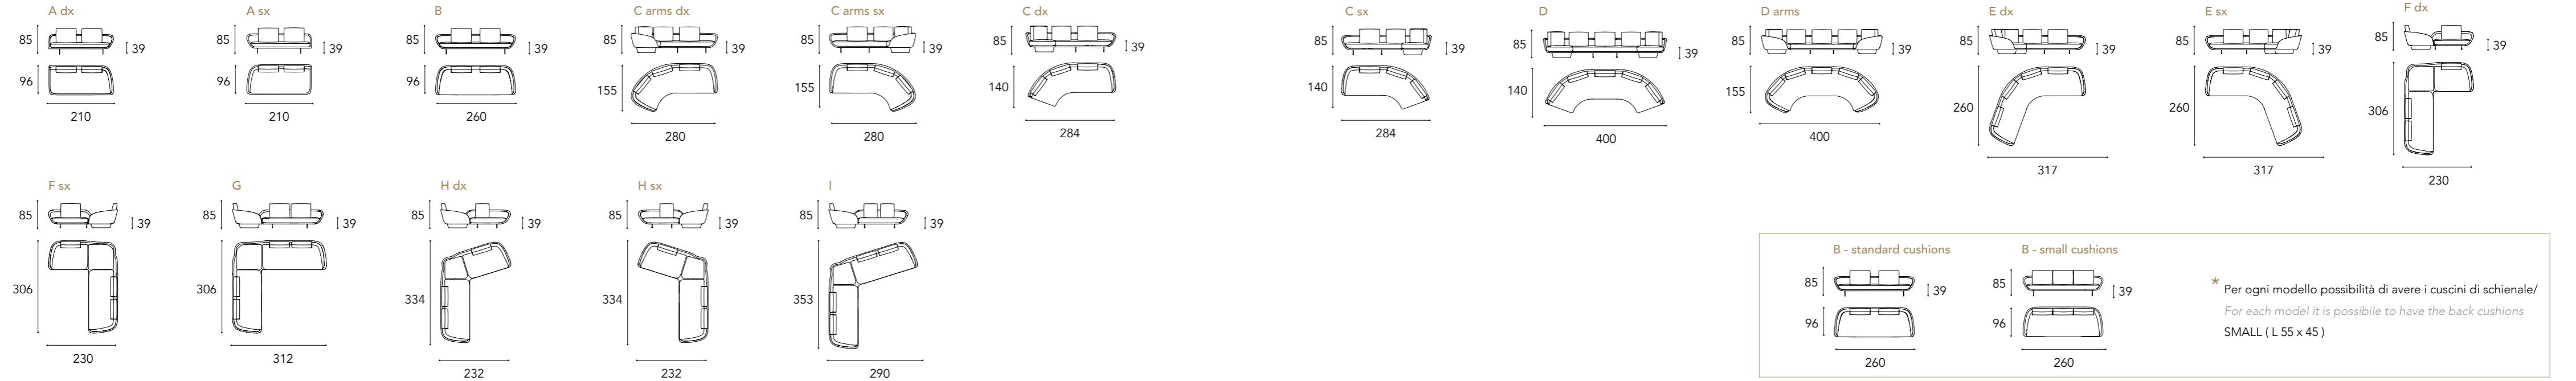

SEGNO SOFA

schienale back
H 65 cm
seduta seat
H 39 cm