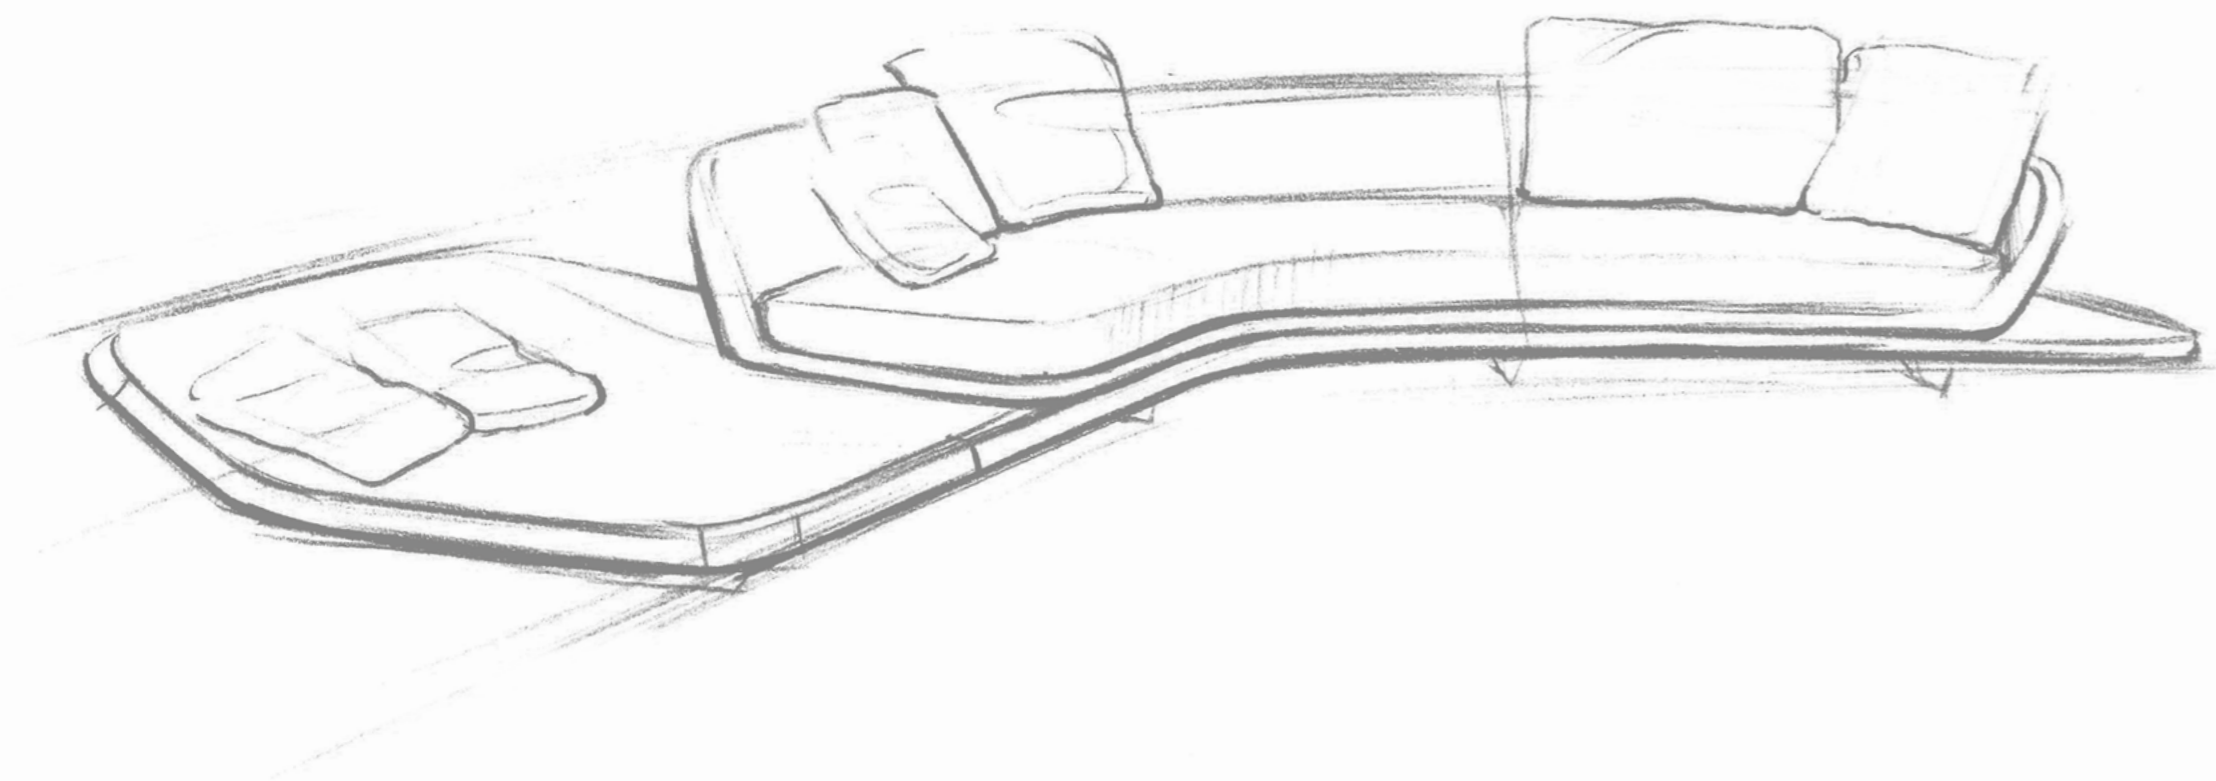

HOME	20	CASA PININFARINA
LIVING		SEGNO COLLECTIONS:
	46	SEGNO SOFA WOOD
	72	SEGNO SOFA CHAISE LONGUE
	90	SEGNO SOFA
	98	SEGNO SOFA LOUNGE
	106	SEGNO SOFA ACCESSORIES
	112	STRATUM SOFA
	132	GRANTURISMO SOFA
		ARMCHAIR COLLECTIONS:
	144	VELA ARMCHAIR and CHAISE LONGUE
	150	SEGNO ARMCHAIR
DINING	158	TABLES
	176	CHAIRS
	190	MOBILI & ENTERTAINMENT
BEDROOM	204	BED
	206	DRESSER & NIGHT-STANDS
OFFICE	216	SEGNO SCRIVANIA
	220	CHAIRS OFFICE
LIGHTING	226	SPEEDFORM
	230	SEGNO APPLIQUE
COMPLEMENTS	236	TAPPETI