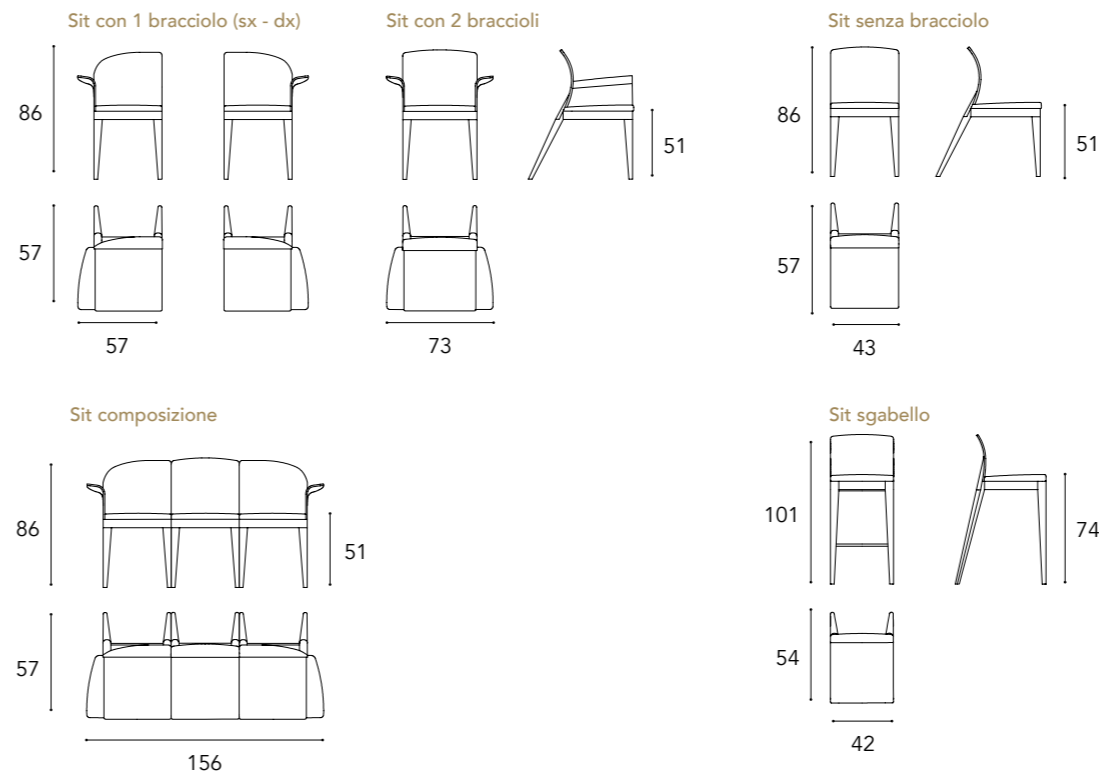

SIT COLLECTION

1
SCHIENALE
INTERNO e SEDUTA/
INTERNAL
BACK and SEAT

Pelle / Leather
CAT C. - Colorata - Nabuk
Tessuto / Fabric:
Super - Extra - Luxury

2
SCHIENALE ESTERNO
/ EXTERNAL BACK

Bronze 100M
/ Bronze 100M

Ottone 104M
/ Brass 104M

Ottone Dark 105M
/ Dark Brass 105M

Titanium 101M
/ Titanium 101M

3
BASAMENTO
/ BASE

Bronze 100M
/ Bronze 100M

Ottone 104M
/ Brass 104M

Ottone Dark 105M
/ Dark Brass 105M

Titanium 101M
/ Titanium 101M

Noce Canaletto
/ Canaletto walnut

Noce Canaletto Hennè
/ Canaletto Hennè