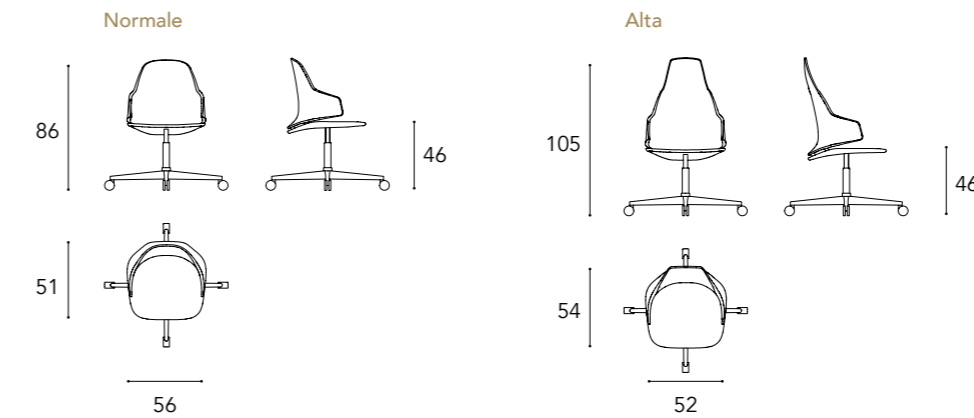

VELA CHAIR OFFICE

1 3 SCHIENALE INTERNO / INTERNAL BACK SEDUTA / SEAT

Pelle / Leather
CAT C. - Colorata - Nabuk

Tessuto / Fabric:
Super - Extra

2 SCHIENALE ESTERNO / EXTERNAL BACK

Pelle / Leather
CAT C. - Colorata - Nabuk

4 BASAMENTO / BASE

Cromo lucido
/ Shiny chrome

Ottone 104M
/ Brass 104M

Ottone Dark 105M
/ Dark Brass 105M