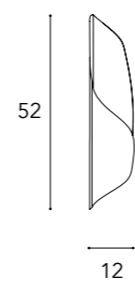

SEGNO APPLIQUE

1. 1 Struttura in Acciaio lucido curvato con finitura Ottone 104M satinato all'interno con LED

Curved shiny steel structure with satin Brass 104M finish inside and LED

LED: 3,5W G9 12V 110 - 240V 2700-3000K

In foto / On image: