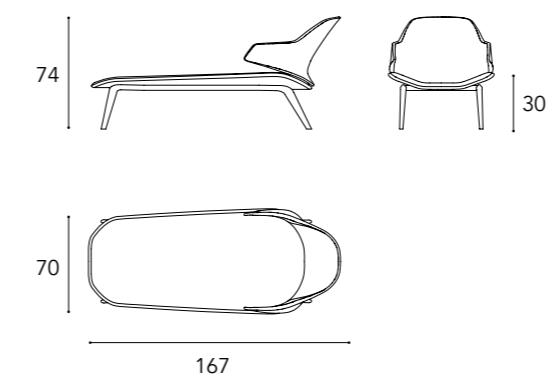

In foto / On image:

VELA POLTRONCINA

Dimensioni cuscini decorativi
/ Decorative pillows dimensions
26x37

1
SCHIENALE INTERNO
/ INTERNAL BACK

Pelle / Leather:
CAT C. -
Colorata - Nabuk

Tessuto / Fabric:
Super - Extra
- Luxury