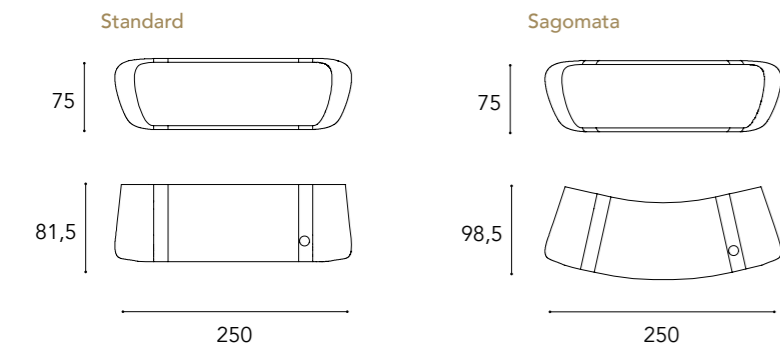

SEGNO SCRIVANIA

1 STRUTTURA / STRUCTURE

Bronze 100M
/ Bronze 100M

Ottone 104M
/ Brass 104M

Ottone Dark 105M
/ Dark Brass 105M

Titanium 101M
/ Titanium 101M

Bianco Venezia
/ Bianco Venezia

2 3 FRONTALE / FRONT SECTION PIANO / TOP

Pelle / Leather:
Naturale

PIANO disponibile in tinta con struttura /
TOP available in same color of the structure