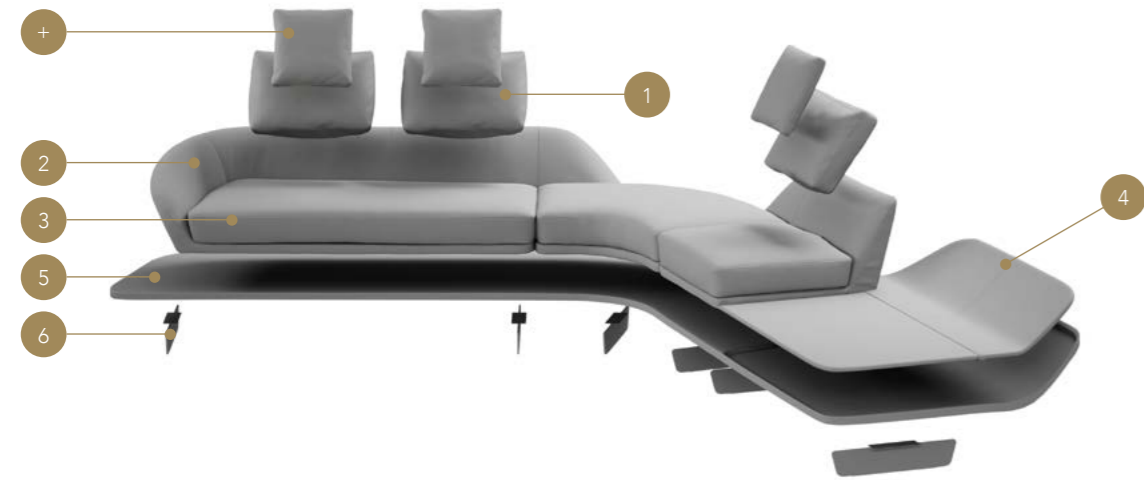

SEGNO SOFA CHAISE LONGUE

schienale back
H 65 cm

seduta seat
H 39 cm

1 2 3 RIVESTIMENTO E CUSCINI / UPHOLSTERY and CUSHIONS

Pelle / Leather:
CAT C. - Colorata
- Nabuk

Tessuto / Fabric:
Super - Extra
- Luxury

4 CHAISE LONGUE / CHAISE LONGUE

Pelle / Leather:
CAT C. - Nabuk

+

Opzione decoro cuscini decorativi
e chaise-longue
/ Decor option for decorative pillows
and chaise-longue

Trapuntato
/ Quilting

Dimensioni cuscini decorativi
/ Decorative pillows dimensions
45x45 - 27x43

6

PIEDINI
/ LEGS

Bronze 100M
/ Bronze 100M

Ottone 104M
/ Brass 104M

Ottone Dark 105M
/ Dark Brass 105M

Titanium 101M
/ Titanium 101M

5

PIATTAFORMA
/ PLATFORM

Noce Canaletto
/ Canaletto walnut

Noce canaletto Hennè
/ Canaletto Hennè

Bronze100M
/ Bronze 100M

Ottone 104M
/ Brass 104M

Ottone Dark 105M
/ Dark Brass 105M

Titanium 101M
/ Titanium 101M

A (sx - dx)
chaise 140

B (sx - dx)
chaise 140

C (sx - dx)
chaise 140