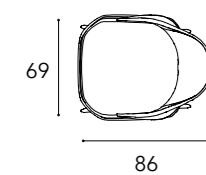

In foto / On image:

VELA POLTRONCINA

Dimensioni cuscini decorativi
/ Decorative pillows dimensions
26x37

1
SCHIENALE INTERNO
/ INTERNAL BACK

Pelle / Leather:
CAT C. -
Colorata - Nabuk

Tessuto / Fabric:
Super - Extra
- Luxury