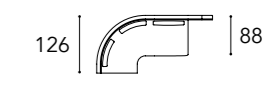

G2 – CORNER 90°
3 seater SX