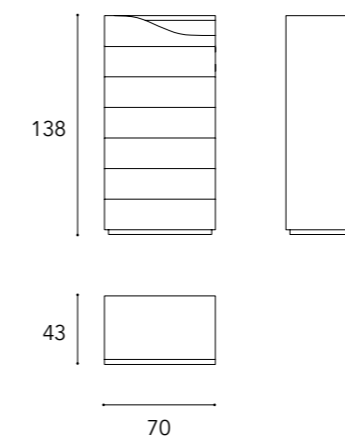

1. 1 Struttura in legno in finitura satinata Ottone 104M (personalizzata)
   Wooden structure in satin Brass 104M finish (custom)

In foto / On image: