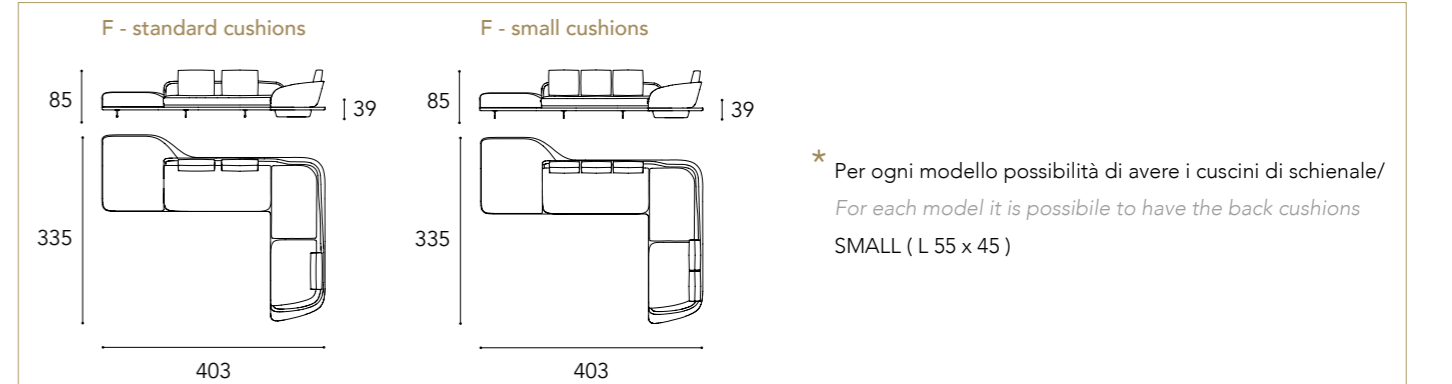

**SEGNO SOFA
CHAISE LONGUE**

schienale back
H 65 cm
seduta seat
H 39 cm