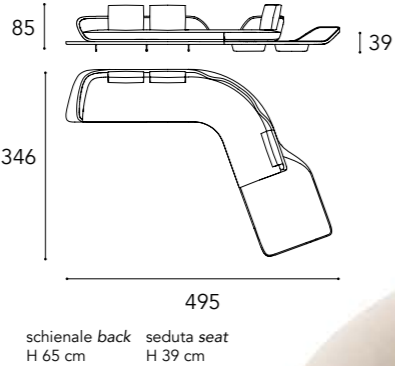

SEGNO SOFA CHAISE LONGUE

Modello D sx / Model D sx

1. 1 Cuscini di schienale rivestiti in pelle Nabuk 011 Sabbia
     Back cushions upholstered in leather Nabuk 011 Sabbia
  2. 2 Struttura in legno rivestita in pelle Nabuk 011 Sabbia
     Wooden structure upholstered in leather Nabuk 011 Sabbia
  3. 3 Cuscini di seduta rivestiti in pelle Nabuk 011 Sabbia
     Seat cushions upholstered in leather Nabuk 011 Sabbia
  4. 4 Chaise Longue imbottita rivestita in pelle Nabuk 011 Sabbia con trapuntatura Segno
     Padded Chaise-Longue covered in leather Nabuk 011 Sabbia with Segno quilting
  5. 5 Piattaforma in finitura satinata Titanium 101M
     Platform in satin Titanium finish 101M
  6. 6 Piedini in metallo finitura Bronze 100M
     Metal legs in Bronze 100M finish
2. + Cuscini decorativi in tessuto Extra, Prince 18 Troboli
   Decorative pillows in fabric Extra, Prince 18 Tromboli
3. + Cuscini decorativi in tessuto Extra, Amsterdam 37 Teal blue
   Decorative pillows in fabric Extra, Amsterdam 37 Teal blue
4. + Cuscini decorativi in pelle Nabuk 035 Seppia
   Decorative pillows in leather Nabuk 035 Seppia

In foto / On image: