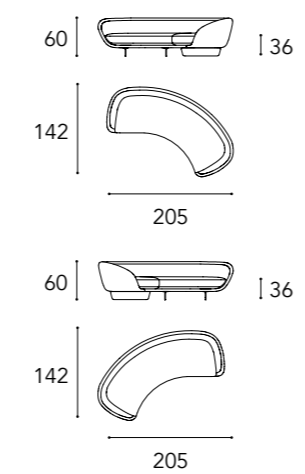

SEGNO SOFA LOUNGE

1. 1 Struttura rivestita in pelle Nabuk 006 Grigio chiaro
   Structure upholstered in leather Nabuk 006 Grigio chiaro
2. 2 Piedini in metallo finitura Bronze 100M
   Metal legs in Bronze 100M finish
3. + Cuscini decorativi in pelle Nabuk 006 Grigio chiaro con trapunta Segno
   Decorative pillows in leather Nabuk 006 Grigio chiaro with Segno quilting
4. + Cuscini decorativi in tessuto Luxury, Milano 30 Heath
   Decorative pillows in fabric Luxury, Milano 30 Heath

In foto / On image: