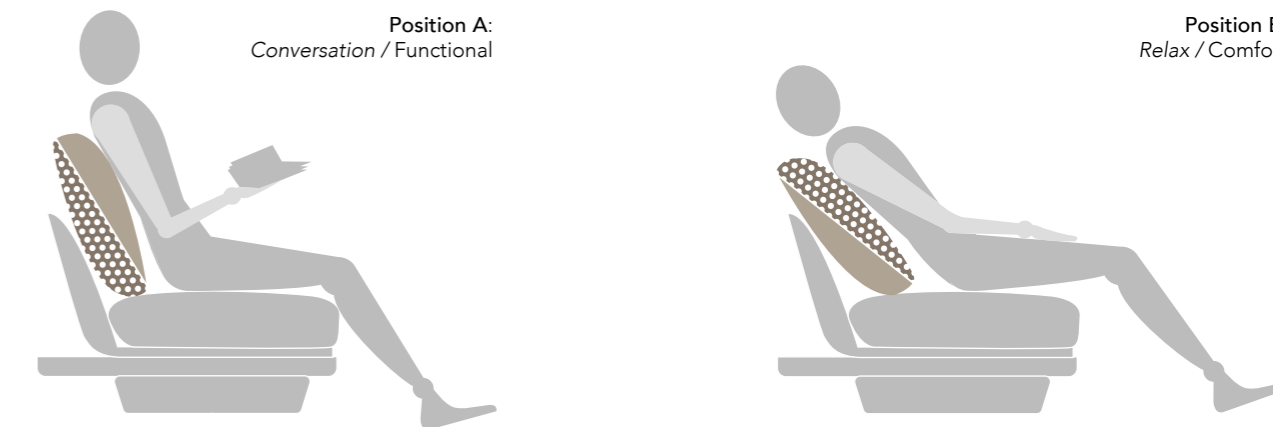

IL CUSCINO PER SCHIENALI® BREVETTATO REFLEX / REFLEX PATENT BACK CUSHION®

1 Cuscino di schienale brevetto Reflex costituito internamente da due strati differenti di portanza per garantire **due livelli di comfort** diversi.
Reflex Patent back cushion internally composed by two lift layers to grant different comfort levels.