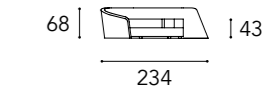

MODULO E

E1 – CORNER 30°
1 seat + corner DX

E1 – CORNER 30°
1 seat + corner SX

E2 – CORNER 30°
2 seater + corner DX

E2 – CORNER 30°
2 seater + corner SX

MODULO F&G

F1 – CORNER 90°
2 seater DX

F1 – CORNER 90°
2 seater SX