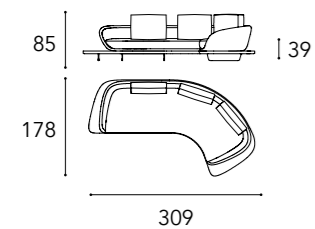

SEGNO SOFA WOOD

Modello C - arms sx / Model C - arms sx

1 Cuscini di schienale rivestiti in tessuto Luxury, Firenze 14 Raffia
Back cushions upholstered in fabric Extra, Firenze 14 Raffia

2 Struttura in legno rivestita in pelle
Categoria C 112 Nocciola
*Wooden structure upholstered in leather
Categoria C 112 Nocciola*

3 Cuscini di seduta rivestiti in tessuto Luxury, Firenze 14 Raffia
Seat cushions upholstered in fabric Extra, Firenze 14 Raffia

5 Piattaforma in finitura satinata Ottone 104M
Platform in satin Brass 104M finish

6 Piedini in metallo finitura satinata Ottone 104M
Metal legs in satin Brass 104M finish

+ Cuscini decorativi in tessuto Extra, Amsterdam 84 Cactus con trapunta Segno
Decorative pillows in fabric Extra, Amsterdam 84 Cactus with Segno quilting

+ Cuscini decorativi in tessuto Extra, Oslo 14 Tea
Decorative pillows in fabric Extra, Oslo 14 Tea

In foto / On image:

schienale back H 85 cm
seduta seat H 39 cm