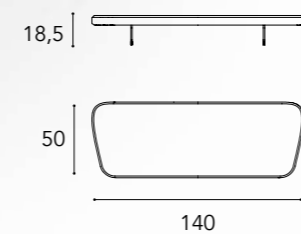

POUF

Modello zona notte / *Bedroom model*

Piano / Top Piano in finitura satinata Ottone 104M
Wooden top in satin Brass 104M finish

Rivestimento / Covering Rivestimento in Pelle Nabuk 011 Sabbia
con trapunta Segno
*Covered with leather Nabuk 011 Sabbia
with Segno quilting*

Piedini / Legs Piedini in metallo finitura satinata Ottone 104M
Metal legs in satin Brass 104M finish

In foto / On image: