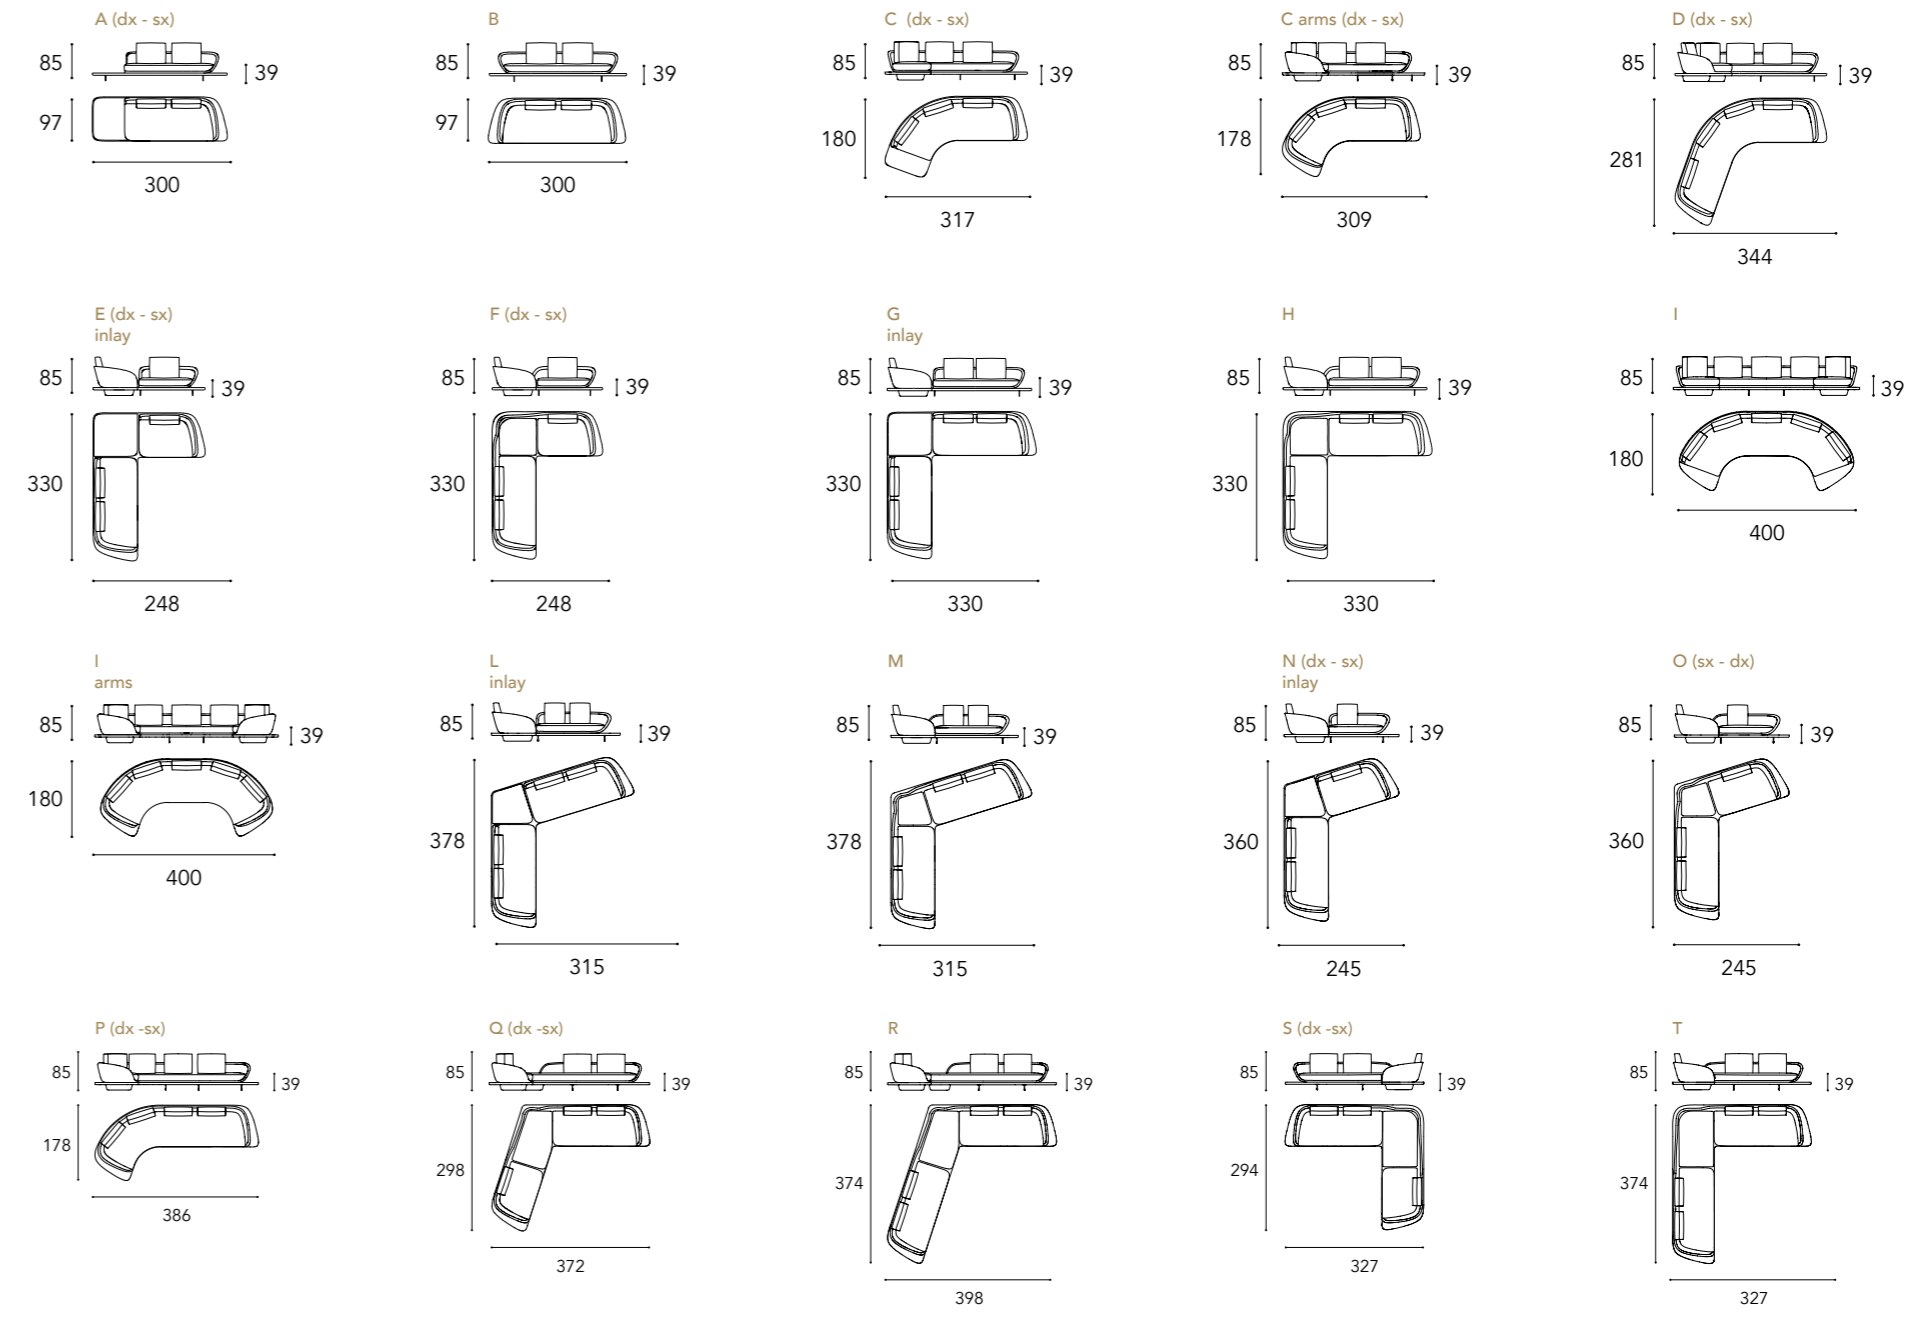

5
PIATTAFORMA
/ PLATFORM

Noce Canaletto
/ Canaletto walnut

Noce canaletto Hennè
/ Canaletto Hennè

Bronze 100M
/ Bronze 100M

Ottone 104M
/ Brass 104M

Ottone Dark 105M
/ Dark Brass 105M

Titanium 101M
/ Titanium 101M