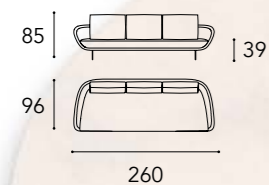

SEGNO SOFA

Modello B / Model B 3 seats

1. 1 Cuscini di schienale rivestiti in tessuto, Extra, Amsterdam 26 Eagle
   Back cushions upholstered in fabric Extra, Amsterdam 26 Eagle
2. 2 Struttura in legno rivestita in tessuto, Extra, Amsterdam 26 Eagle
   Wooden structure upholstered in fabric Extra, Amsterdam 26 Eagle
3. 3 Cuscini di seduta rivestiti in tessuto, Extra, Amsterdam 26 Eagle
   Seat cushions upholstered in fabric Extra, Amsterdam 26 Eagle
4. 6 Piedini in metallo finitura satinata Ottone 104M
   Metal legs in satin Brass 104M finish
5. + Cuscini decorativi in tessuto Luxury, Brook street 12 Lola lisci e con trapunta Segno
   Decorative pillows in fabric Luxury, Brook street 12 Lola, plain and with Segno quilting
6. + Cuscini decorativi rivestiti in pelle Colorata 111 Cipria con trapunta Segno
   Decorative pillows in leather Colorata 111 Cipria with Segno quilting

In foto / On image:

schienale back seduta seat
H 65 cm H 39 cm

* Cuscini di schienale / Back cushions
SMALL (L 55 x 45)