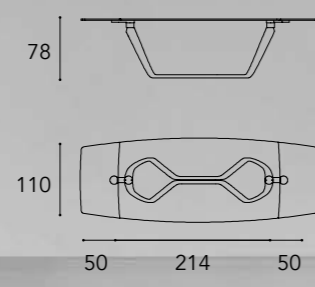

- 2 Base in finitura Bronze 100M
 Base in Bronze 100M finish

In foto / On image:

SEGNO 72

SEGNO 72 BEVEL WOOD

TAVOLO SEGNO 72 ALLUNGABILE

Botte 314 vetro allungabile /
Extendable barrel shape 314 glass

In foto / On image: