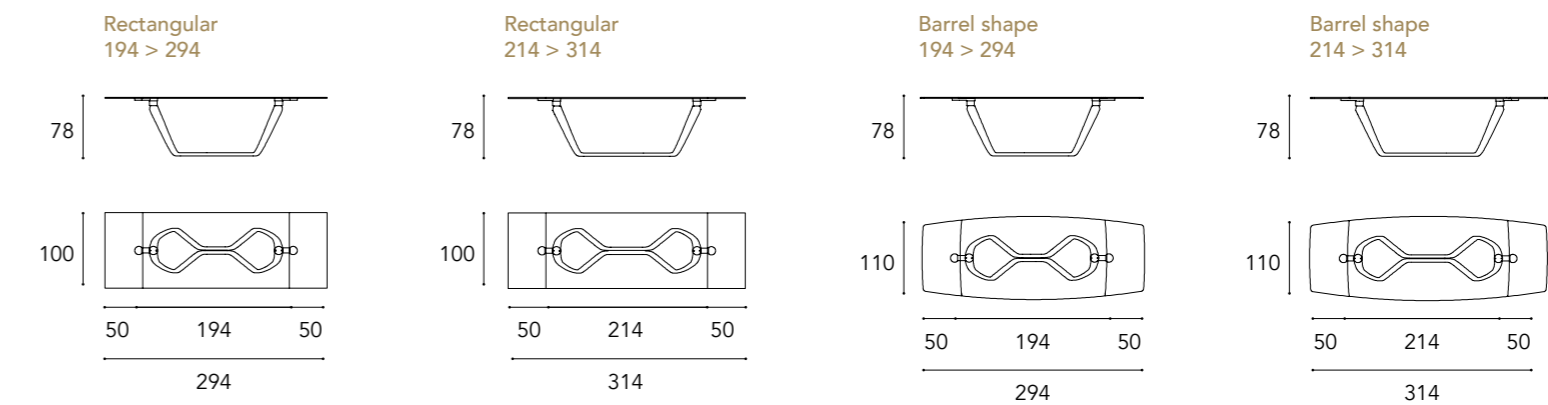

TABLES

1 Piano fisso o allungabile
fixed or extendable top

2 Base
base

TAVOLO VETRO /
GLASS TABLE

TAVOLO
BEVEL WOOD /
BEVEL WOOD
TABLE

TAVOLO VETRO
ALLUNGABILE /
EXTENDABLE
GLASS TABLE

TAVOLO SEGNO 72

Rettangolare 300 vetro / *Rectangular 300 glass*