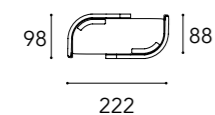

G2 – CORNER 90°
3 seater DX

G2 – CORNER 90°
3 seater SX

LAYER 2 CON ALA / WITH WING

MODULO H

H2 - DOUBLE FACES
2 seater DX

MODULO I

I1 - 1 seat

I1 - 2 seater