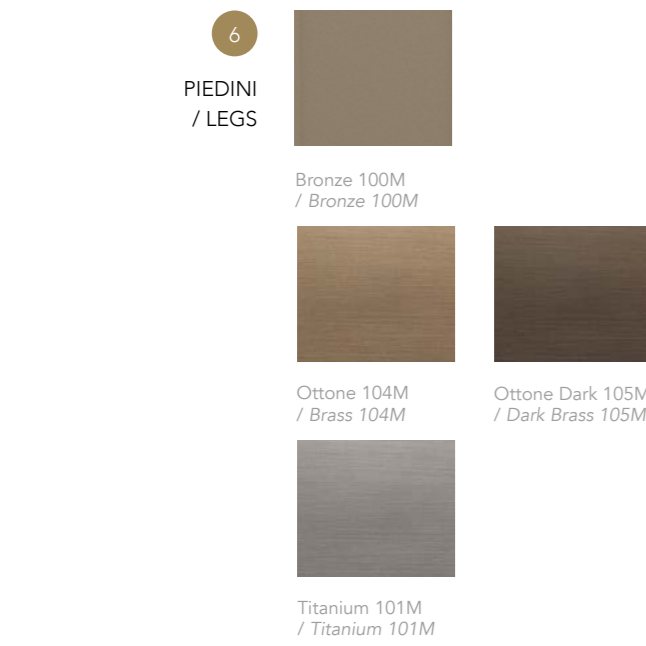

1 2 3
RIVESTIMENTO E CUSCINI
/ UPHOLSTERY and CUSHIONS

Pelle / Leather:
CAT C. - Colorata
- Nabuk

Tessuto / Fabric:
Super - Extra
- Luxury

Opzione decoro cuscini decorativi
e chaise-longue
/ Decor option for decorative pillows
and chaise-longue

Trapuntato
/ Quilting

Dimensioni cuscini decorativi
/ Decorative pillows dimensions
45x45 - 27x43

5
PIATTAFORMA
/ PLATFORM

Noce Canaletto
/ Canaletto walnut

Noce canaletto Hennè
/ Canaletto Hennè

Bronze 100M
/ Bronze 100M

Ottone 104M
/ Brass 104M

Ottone Dark 105M
/ Dark Brass 105M

Titanium 101M
/ Titanium 101M