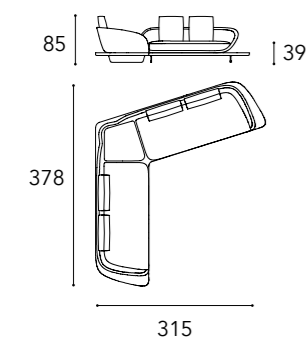

In foto / On image:

schienale back H 85 cm
seduta seat H 39 cm

SEGNO SOFA WOOD

Modello M / Model M

In foto / On image:

schienale back H 65 cm
seduta seat H 39 cm

1 Cuscini di schienale rivestiti in tessuto Luxury, Brook street 01 Pearl