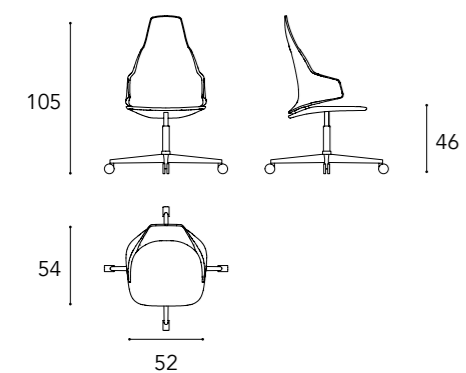

VELA CHAIR OFFICE ALTA

1. 1 Schienale interno rivestito in pelle
   Categoria C 123 Testa di moro con
   trapuntatura
   *Internal back upholstered in leather
   Categoria C 123 Testa di moro with
   quilting*
2. 2 Schienale esterno rivestito in pelle
   Categoria C 123 Testa di moro
   *External back upholstered in leather
   Categoria C 123 Testa di moro*
3. 3 Rivestimento seduta in pelle Categoria C
   123 Testa di moro
   *Seat upholstery in leather Categoria C
   123 Testa di moro*
4. 4 Basamento in finitura satinata Ottone Dark
   105M , regolabile in altezza con ruote
   *Base in satin Dark Brass 105M finish with
   pump to adjust the height and weels*

In foto / On image: