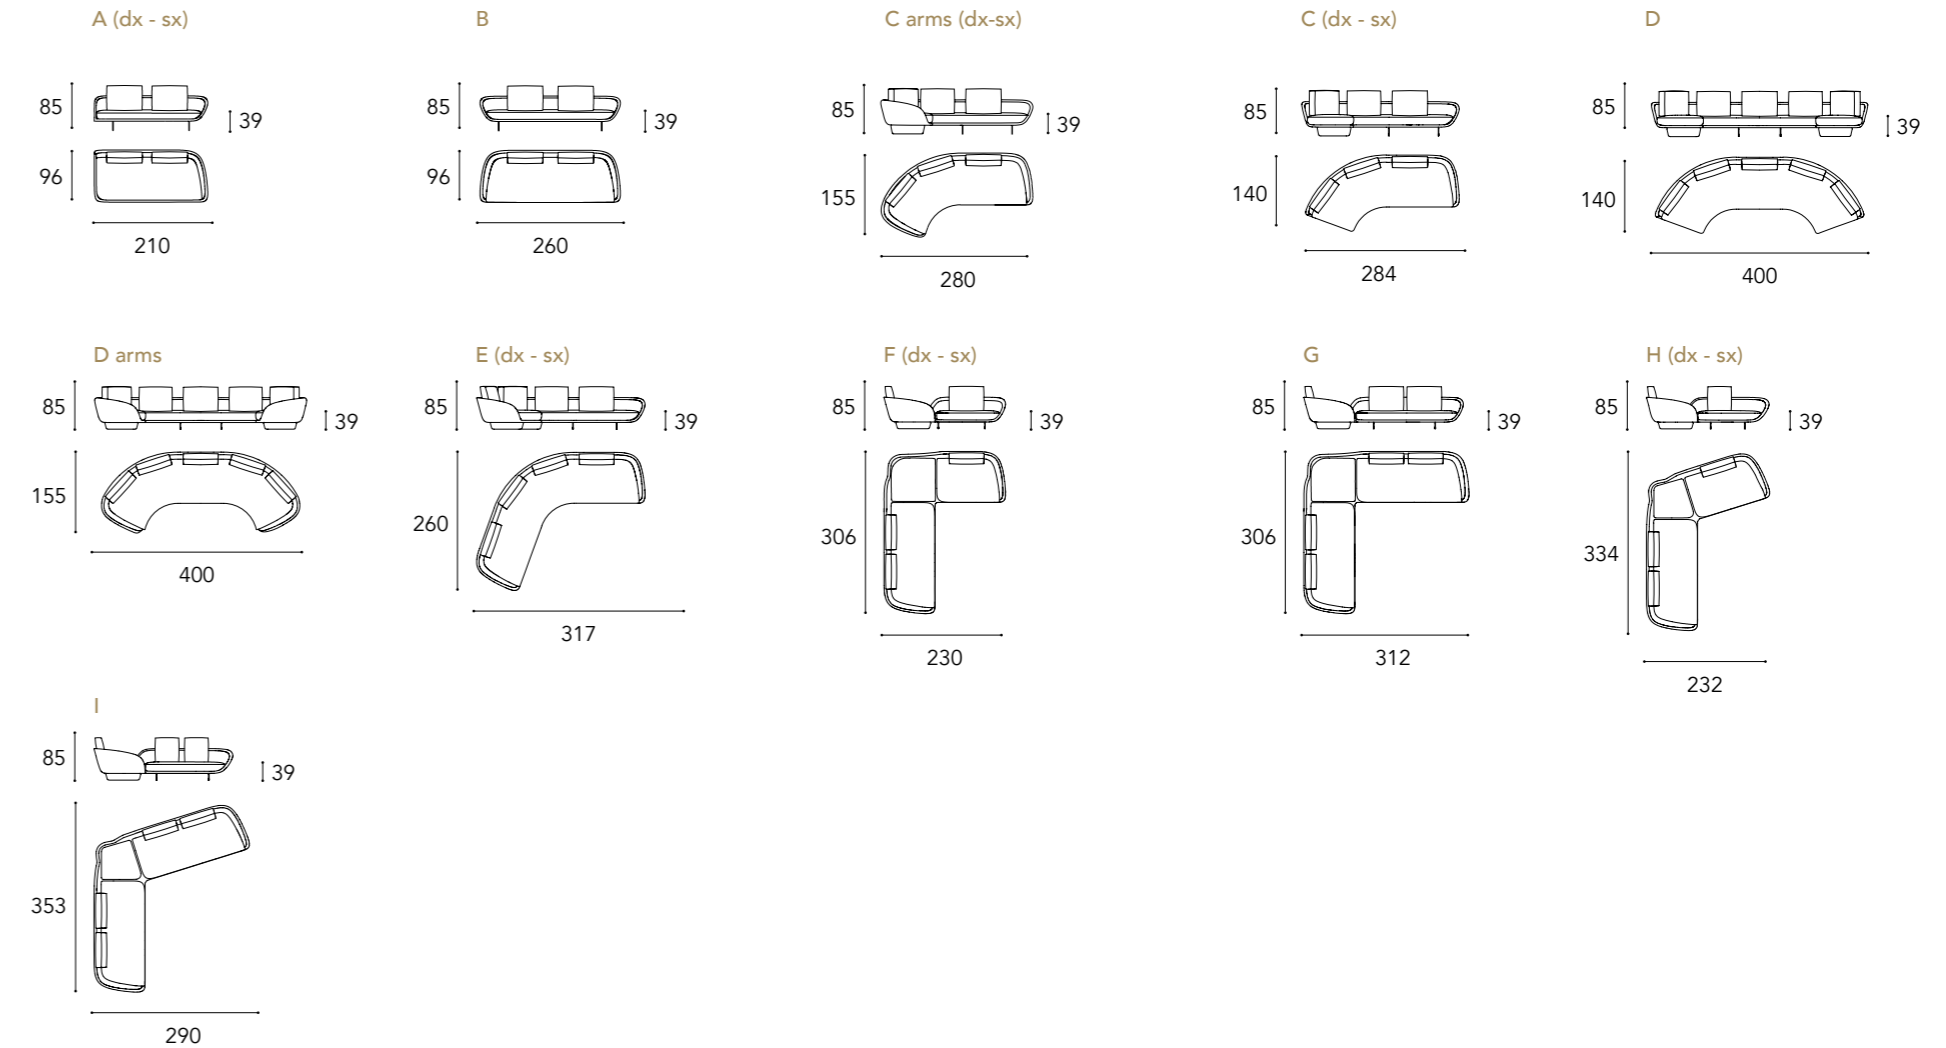

6

PIEDINI
/ LEGS

Bronze 100M
/ Bronze 100M

Ottone 104M
/ Brass 104M

Ottone Dark 105M
/ Dark Brass 105M

Titanium 101M
/ Titanium 101M

* Per ogni modello possibilità di avere i cuscini di schienale/
For each model it is possible to have the back cushions
SMALL (L 55 x 45)