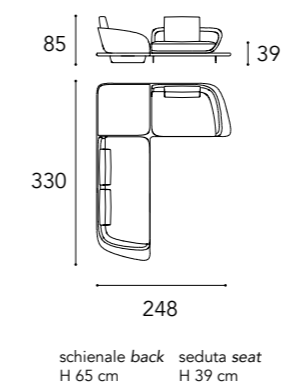

SEGNO SOFA WOOD

Modello E dx / Model E dx

1. 1 Cuscini di schienale rivestiti in tessuto Luxury, Firenze 44 Luxor gold
     Back cushions upholstered in fabric Luxury, Firenze 44 Luxor gold
  2. 2 Struttura in legno rivestita in tessuto Luxury, Firenze 44 Luxor gold
     Wooden structure upholstered in fabric Luxury, Firenze 44 Luxor gold
  3. 3 Cuscini di seduta rivestiti in tessuto Luxury, Firenze 44 Luxor gold
     Seat cushions upholstered in fabric Luxury, Firenze 44 Luxor gold
  4. 5 Piattaforma in finitura Ottone dark 105M con ripiano laterale trapuntato Segno rivestito in pelle Categoria C 120 Fumo
     Platform in Dark brass 105M finish with side shelf covered in quilted Segno leather Categoria C 120 Fumo
  5. 6 Piedini in metallo finitura Bronze 100M
     Metal legs in Bronze 100M finish
2. + Cuscini decorativi in tessuto Luxury, Firenze 44 Luxor gold
   Decorative pillows in fabric Luxury, Firenze 44 Luxor gold
3. + Cuscini decorativi in tessuto Extra, Francoforte 18 Parseley
   Decorative pillows in fabric Extra, Francoforte 18 Parseley
4. + Cuscini decorativi in tessuto Luxury, Amsterdam 01 Coco
   Decorative pillows in fabric Luxury, Amsterdam 01 Coco

In foto / On image: