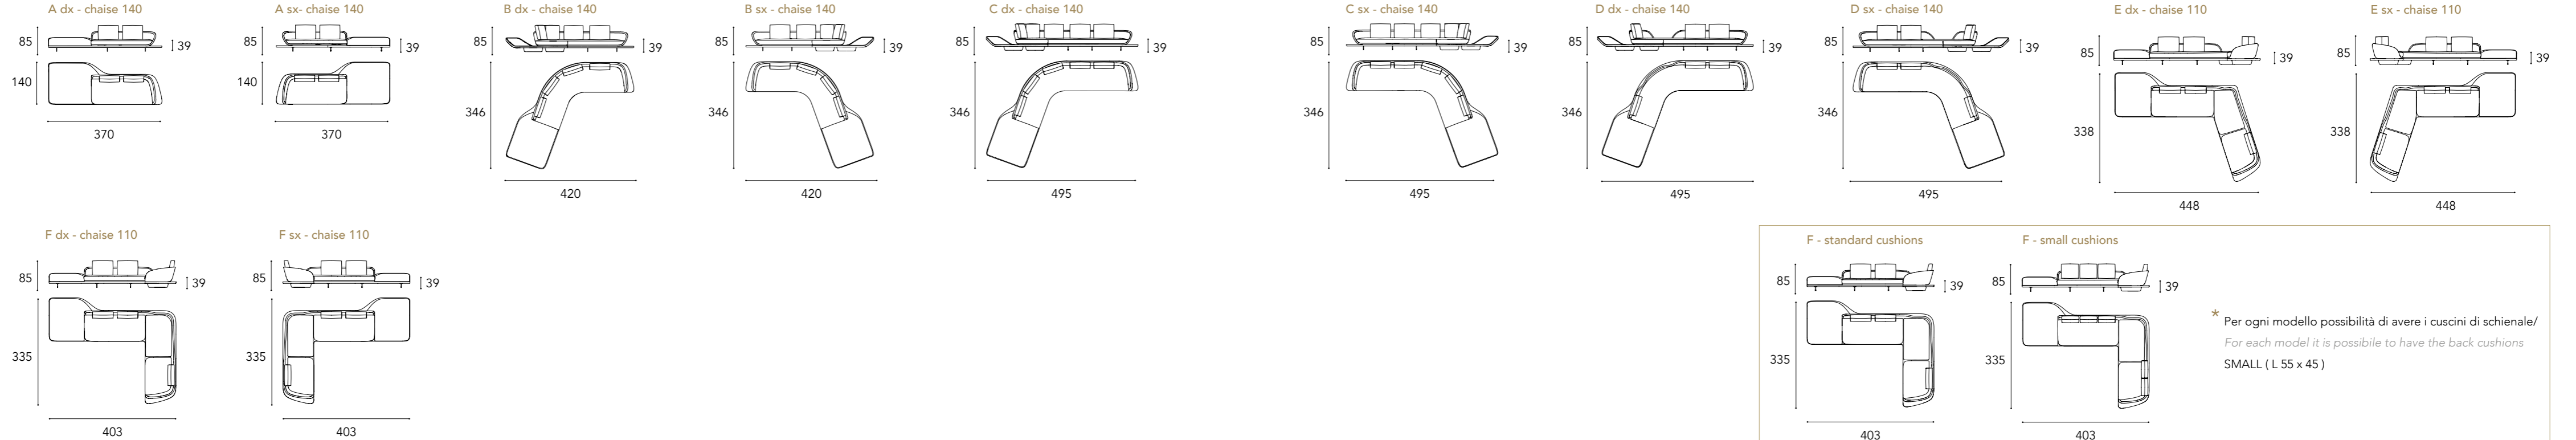

**SEGNO SOFA
CHAISE LONGUE**

schienale back
H 65 cm
seduta seat
H 39 cm