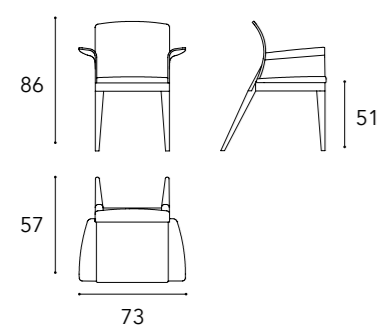

SIT ARMCHAIR

Con 2 braccioli / With 2 arms

1. 1 Rivestimento in pelle Categoria C 112
   Nocciola
   *Upholstery in leather Categoria C 112
   Nocciola*
2. 2 Schienale esterno in finitura satinata
   Ottone Dark 105M
   External back in satin Dark Brass 105M finish
3. 3 Struttura in legno laccato lucido 19 Nero
   beluga (personalizzata)
   *Legs in shiny lacquered wood 19 Nero
   beluga (personalized)*

In foto / On image: