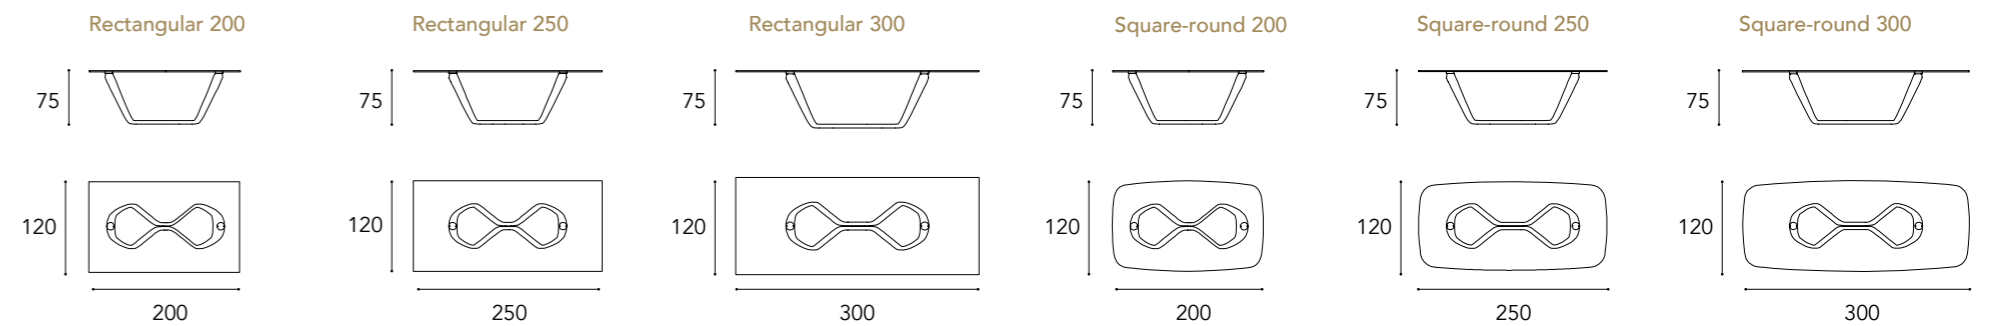

TABLES

1 Piano fisso o allungabile
fixed or extendable top

2 Base
base

TAVOLO VETRO /
GLASS TABLE

TAVOLO
BEVEL WOOD /
BEVEL WOOD
TABLE

TAVOLO VETRO
ALLUNGABILE /
EXTENDABLE
GLASS TABLE

TAVOLO SEGNO 72

Rettangolare 300 vetro / *Rectangular 300 glass*