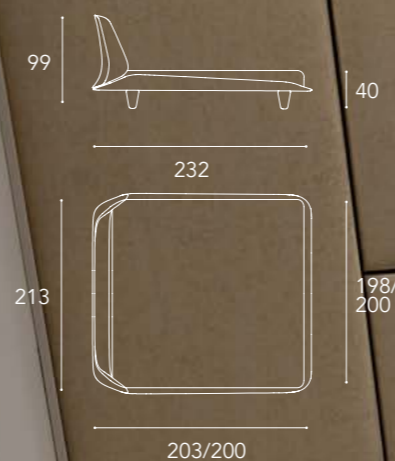

In foto / On image: