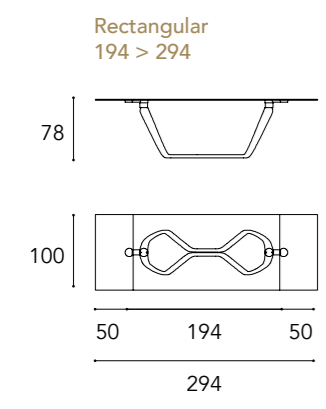

1
PIANO
/ TOP
sp./thick 15 mm.
Vetro o vetro extrachiaro /
Glass or extra clear glass

2
BASE
/ BASEMENT
Bronze 100M
/ Bronze 100M
Ottone 104M
/ Brass 104M
Ottone Dark 105M
/ Dark Brass 105M
Titanium 101M
/ Titanium 101M