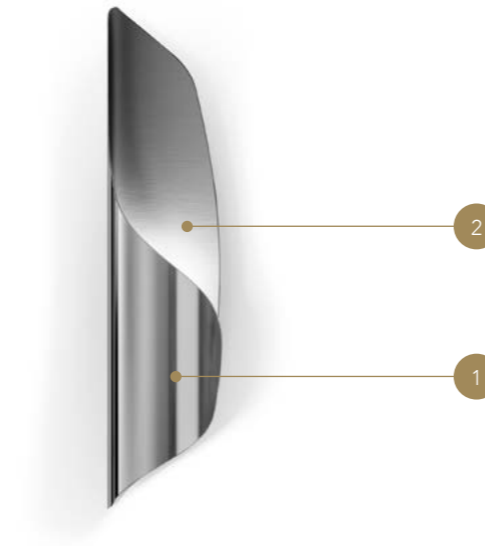

LED: 24W STRIP 12V 2700-3000K

In foto / On image:

SEGNO APPLIQUE

- 1 Struttura in Acciaio lucido curvato con finitura Ottone 104M satinato all'interno con LED

Curved shiny steel structure with satin Brass 104M finish inside and LED

Bronze 100M
/ Bronze 100M

Ottone 104M
/ Brass 104M

Ottone Dark 105M
/ Dark Brass 105M

Titanium 101M
/ Titanium 101M

Rame 107M
/ Copper 107M

SEGNO APPLQUE

Applique

1
ELEMENTO CURVATO
/ PENDANT CURVED ELEMENT