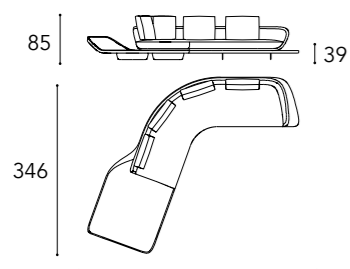

In foto / On image:

448

schienale back H 65 cm seduta seat H 39 cm

* Cuscini di schienale / Back cushions
SMALL (L 55 x 45)

SEGNO SOFA CHAISE LONGUE

Modello B dx / Model B dx

In foto / On image:

420