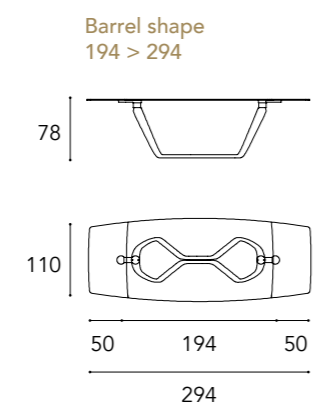

1
PIANO
/ TOP
sp./thick 15 mm.
Vetro o vetro extrachiaro /
Glass or extra clear glass

2
BASE
/ BASEMENT
Bronze 100M
/ Bronze 100M
Ottone 104M
/ Brass 104M
Ottone Dark 105M
/ Dark Brass 105M
Titanium 101M
/ Titanium 101M