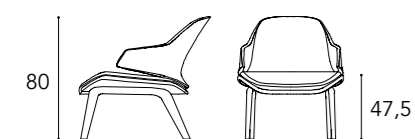

In foto / On image:

VELA POLTRONCINA

Dimensioni cuscini decorativi
/ Decorative pillows dimensions
26x37

1
SCHIENALE INTERNO
/ INTERNAL BACK

Pelle / Leather:
CAT C. -
Colorata - Nabuk

Tessuto / Fabric:
Super - Extra
- Luxury