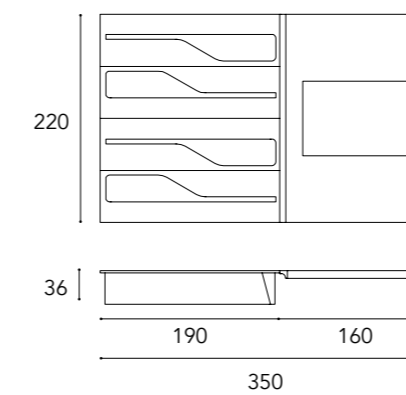

SEGNO LIBRERIA E MOVIE SPECCHIO TV

Composizione libreria a 4 ripiani con specchio
/ Bookcase with 4 shelves and Tv mirror

1. 1 Schiena in Noce canaletto Hennè
     Back in Canaletto Hennè
  2. 2 Mensole in Noce canaletto Hennè
     Shelves in Canaletto Hennè
  3. 3 Porta TV in vetro specchio Supersilver
     con serigrafia nera per TV LED
     con cornici in legno laccato opaco 25 Hennè
     *TV container in Supersilver mirror
     with black serigraphy for LED TV
     with frames in matt lacquered wood 25 Hennè*
2. + Illuminazione a LED
   LED lighting

In foto / On image: