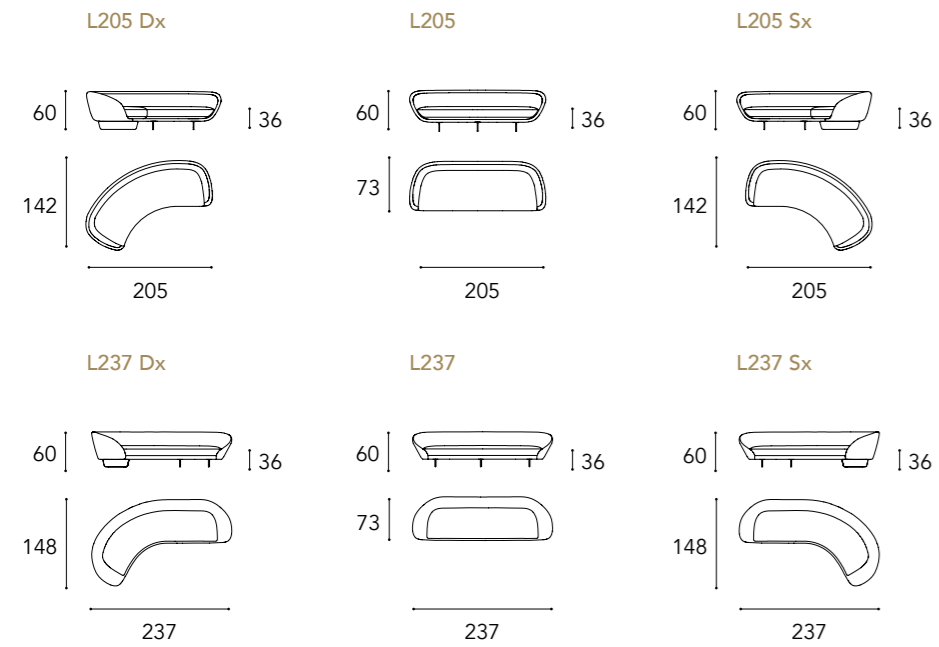

2
PIEDINI
/ LEGS

Bronze 100M
/ Bronze 100M

Ottone 104M
/ Brass 104M

Ottone Dark 105M
/ Dark Brass 105M

Titanium 101M
/ Titanium 101M