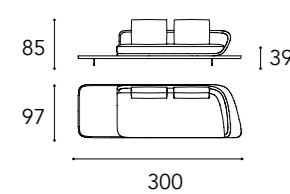

SEGNO SOFA WOOD

Modello H / Model H

SEGNO SOFA WOOD

Modello A dx / Model A dx

In foto / On image:

schienale back H 65 cm
seduta seat H 39 cm

- 1 Cuscini di schienale rivestiti in tessuto Luxury, Milano 20 Pampas
Back cushions upholstered in fabric Luxury, Milano 20 Pampas
- 2 Struttura in legno rivestita in tessuto Luxury, Milano 20 Pampas
Wooden structure upholstered in fabric Luxury, Milano 20 Pampas
- 3 Cuscini di seduta rivestiti in tessuto Luxury, Milano 20 Pampas
Seat cushions upholstered in fabric Luxury, Milano 20 Pampas
- 5 Piattaforma in finitura Bronze 100M con ripiano laterale trapuntato Segno rivestito in pelle Colorata 126 Caffè
Platform in Bronze 100M finish with side shelf covered in quilted Segno leather Colorata 126 Caffè
- 6 Piedini in metallo finitura Bronze 100M
Metal legs in Bronze 100M finish
- + Cuscini decorativi in tessuto Extra, Ginevra 11 Crocodile
Decorative pillows in fabric Extra, Ginevra 11 Crocodile
- + Cuscini decorativi in pelle Colorata 126 Caffè con trapunta Segno
Decorative pillows in leather Colorata 126 Caffè with Segno quilting