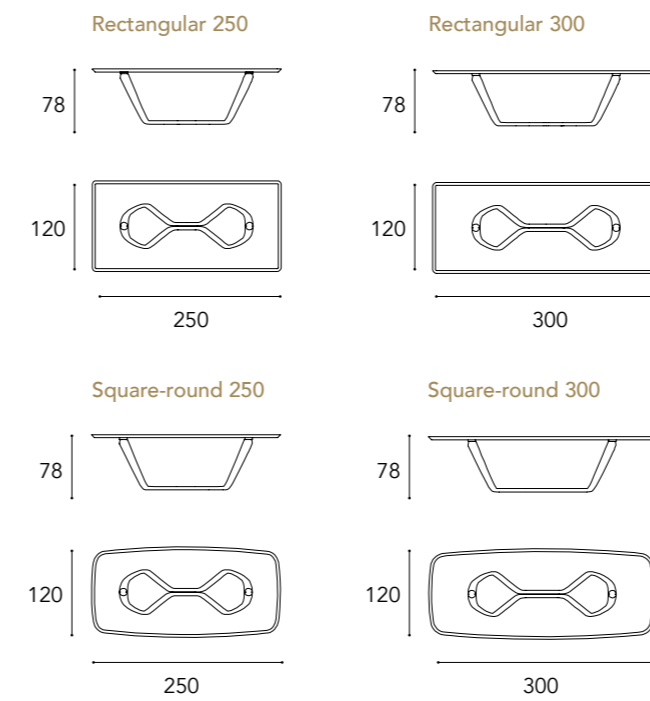

- 2 Base in finitura Bronze 100M
 Base in Bronze 100M finish

In foto / On image:

SEGNO 72

SEGNO 72 BEVEL WOOD

TAVOLO SEGNO 72 ALLUNGABILE

Botte 314 vetro allungabile /
Extendable barrel shape 314 glass

In foto / On image: