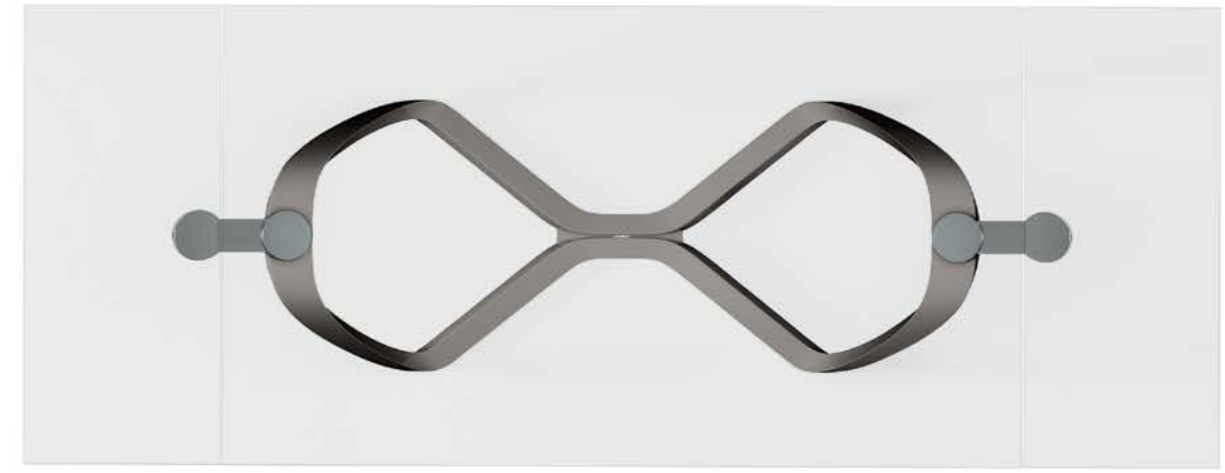

1
PIANO
/ TOP
sp./thick 15 mm.
Vetro o vetro extrachiaro /
Glass or extra clear glass

2
BASE
/ BASEMENT
Bronze 100M
/ Bronze 100M
Ottone 104M
/ Brass 104M
Ottone Dark 105M
/ Dark Brass 105M
Titanium 101M
/ Titanium 101M