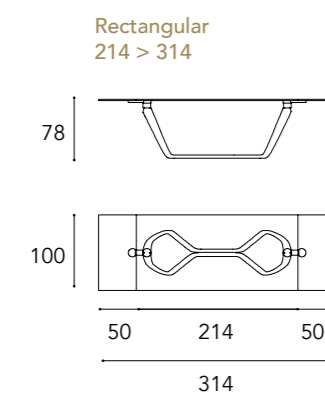

1
PIANO
/ TOP
sp./thick 15 mm.
Vetro o vetro extrachiaro /
Glass or extra clear glass

2
BASE
/ BASEMENT
Bronze 100M
/ Bronze 100M
Ottone 104M
/ Brass 104M
Ottone Dark 105M
/ Dark Brass 105M
Titanium 101M
/ Titanium 101M