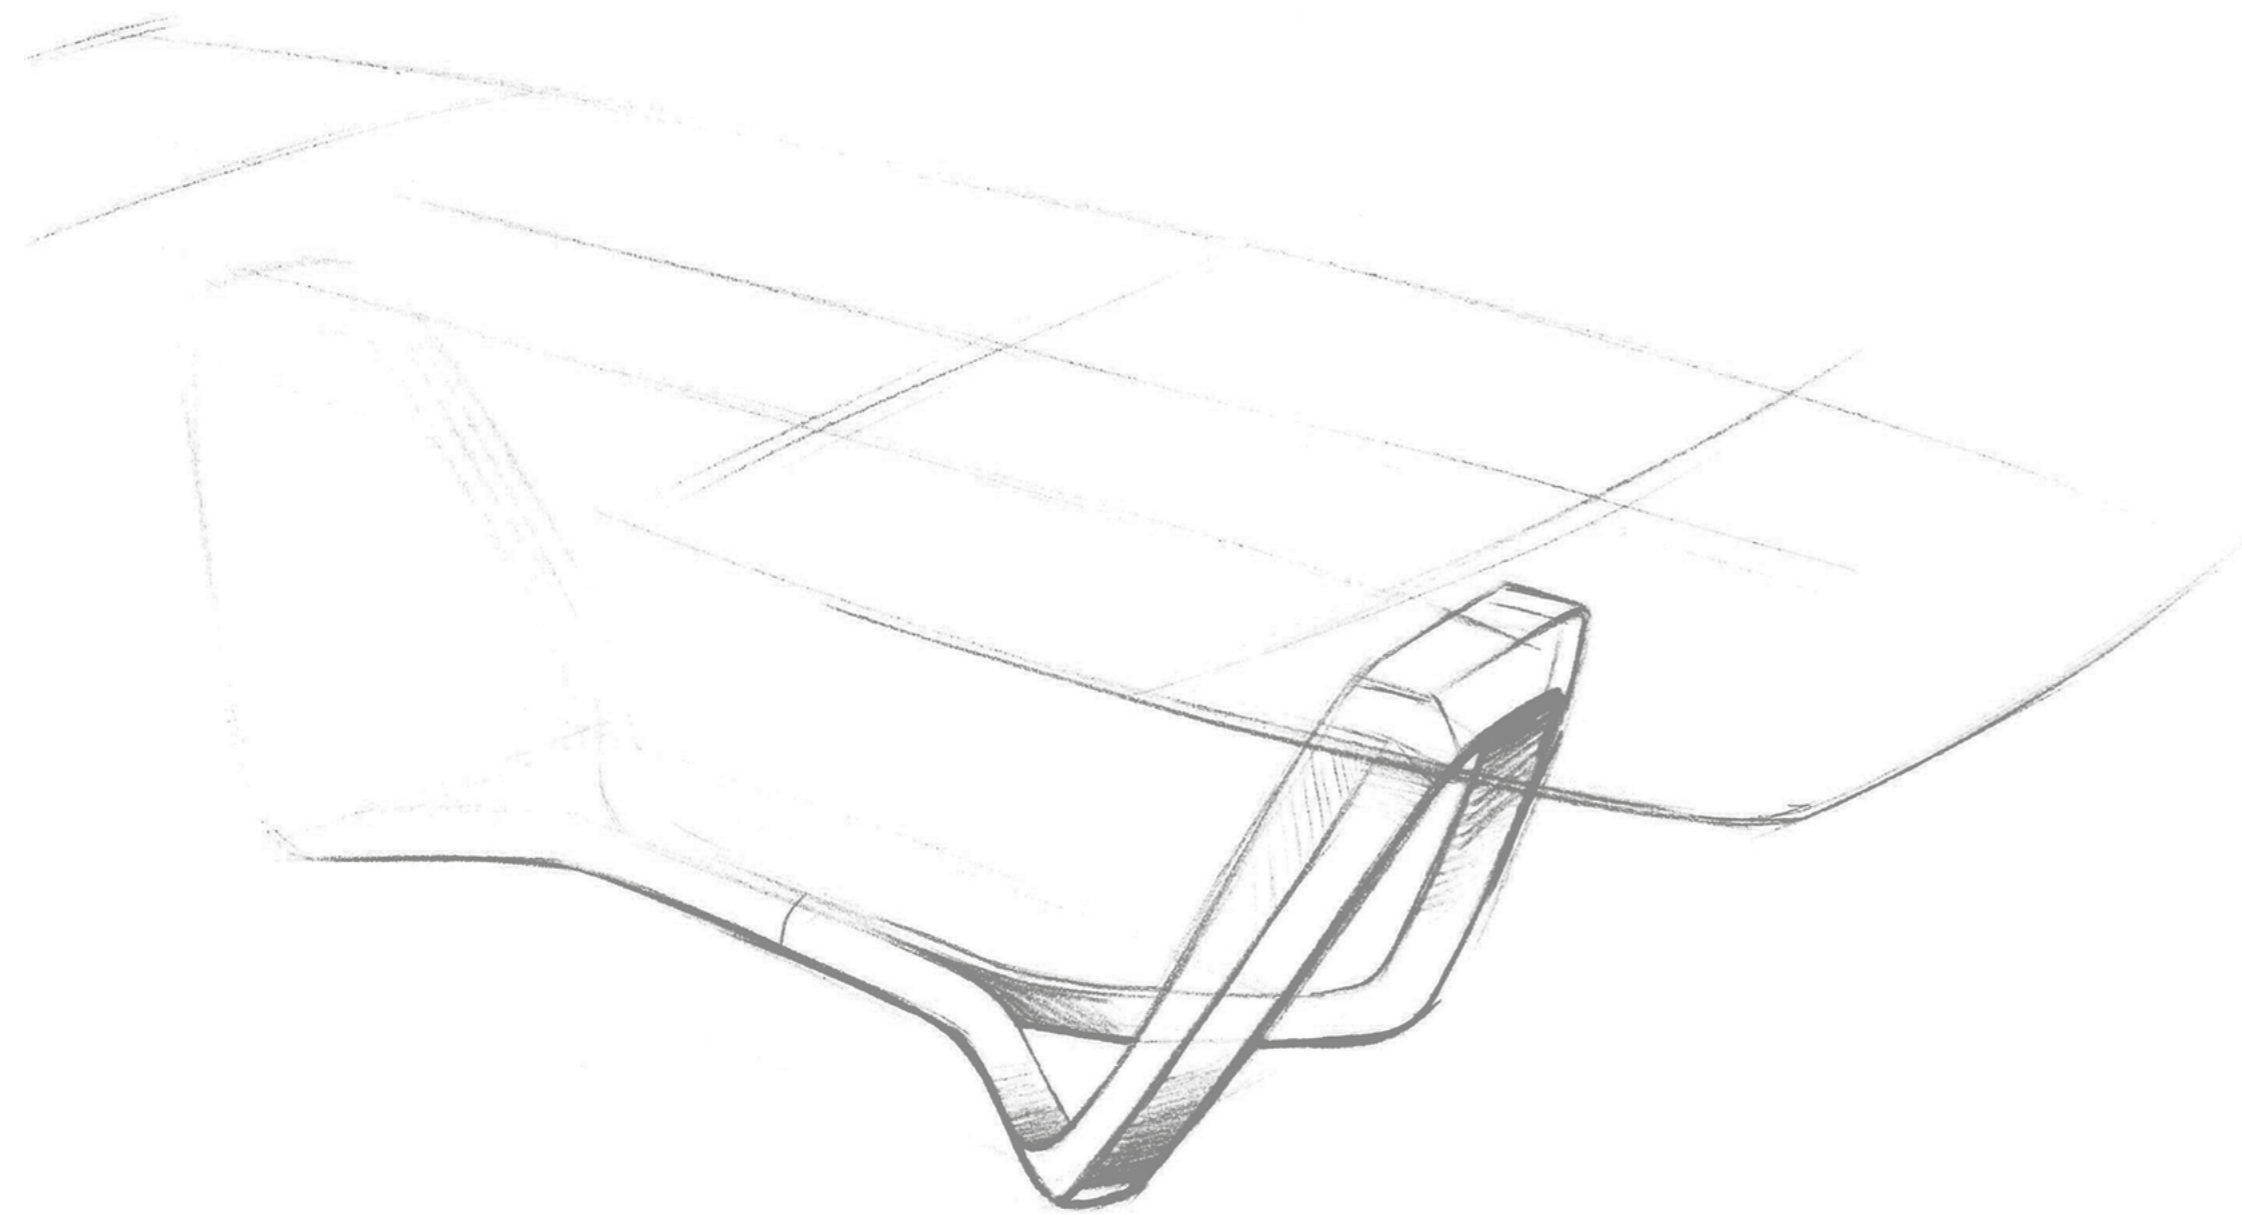

HOME	|	20	CASA PININFARINA
LIVING	|	46	SEGNO COLLECTIONS:
		72	SEGNO SOFA WOOD
		90	SEGNO SOFA CHAISE LONGUE
		98	SEGNO SOFA
		106	SEGNO SOFA LOUNGE
			SEGNO SOFA ACCESSORIES
		112	STRATUM SOFA
		132	GRANTURISMO SOFA
			ARMCHAIR COLLECTIONS:
		144	VELA ARMCHAIR and CHAISE LONGUE
		150	SEGNO ARMCHAIR
DINING	|	158	TABLES
		176	CHAIRS
		190	MOBILI & ENTERTAINMENT
BEDROOM	|	204	BED
		206	DRESSER & NIGHT-STANDS
OFFICE	|	216	SEGNO SCRIVANIA
		220	CHAIRS OFFICE
LIGHTING	|	226	SPEEDFORM
		230	SEGNO APPLIQUE
COMPLEMENTS	|	236	TAPPETI