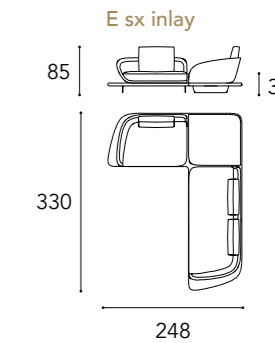

SEGNO SOFA WOOD

- 1 2 3 5 6

SEGNO SOFA CHAISE LONGUE

- 1 2 3 4 5 6

SEGNO SOFA

- 1 2 3 6

SEGNO SOFA
WOOD

schienale back
H 65 cm

seduta seat
H 39 cm

O - standard cushions

O - small cushions

* Per ogni modello possibilità di avere i cuscini di schienale/
For each model it is possible to have the back cushions
SMALL (L 55 x 45)

**SEGNO SOFA
CHAISE LONGUE**