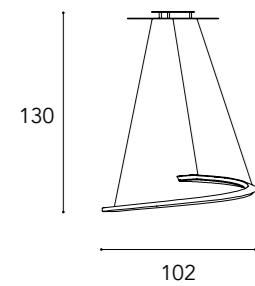

SPEEDFORM

1 elemento

Vetro a specchio
/ Mirror glass

Bronze 100M
/ Bronze 100M

Ottone 104M
/ Brass 104M

Ottone Dark 105M
/ Dark Brass 105M

Titanium 101M
/ Titanium 101M

Rame 107M
/ Copper 107M

SEGNO APPLQUE

Acciaio lucido
/ Shiny steel

Ottone 104M
/ Brass 104M