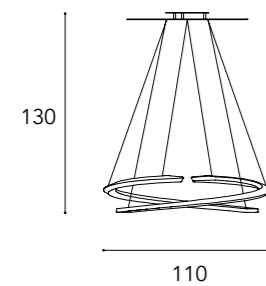

2 elementi

Vetro a specchio
/ Mirror glass

Bronze 100M
/ Bronze 100M

Ottone 104M
/ Brass 104M

Ottone Dark 105M
/ Dark Brass 105M

Titanium 101M
/ Titanium 101M

Rame 107M
/ Copper 107M