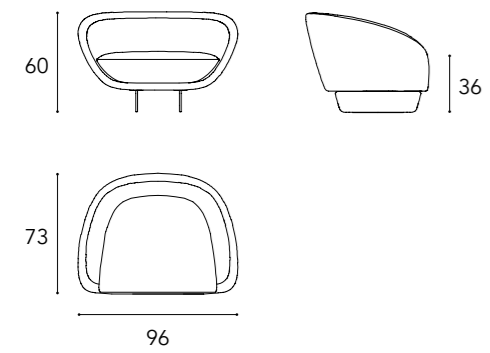

1
STRUTTURA
/ STRUCTURE
SEDUTA / SEAT

Pelle / Leather
CAT C. - Colorata - Nabuk

Tessuto / Fabric:
Super - Extra - Luxury

2
PIEDINI
/ LEGS

Bronze 100M
/ Bronze 100M

Ottone 104M
/ Brass 104M

Ottone Dark 105M
/ Dark Brass 105M

Titanium 101M
/ Titanium 101M