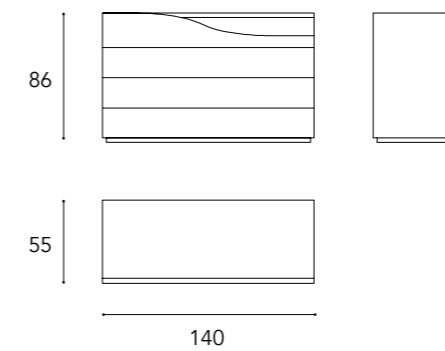

1. 1 Struttura in legno in finitura satinata Ottone 104M (personalizzata)
   Wooden structure in satin Brass 104M finish (custom)

In foto / On image: