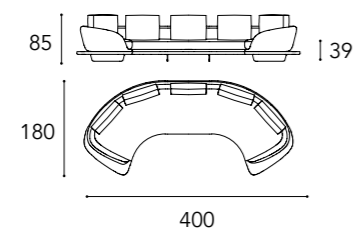

SEGNO SOFA WOOD

Modello 1 arms / Model 1 arms

1. 1 Cuscini di schienale rivestiti in tessuto Luxury, Brook street 01 Pearl
   Back cushions upholstered in fabric Luxury, Brook street 01 Pearl
2. 2 Struttura in legno rivestita in pelle Colorata 128 Cognac
   Wooden structure upholstered in leather Colorata 128 Cognac
3. 3 Cuscini di seduta rivestiti in tessuto Luxury, Brook street 01 Pearl
   Seat cushions upholstered in fabric Luxury, Brook street 01 Pearl
4. 5 Piattaforma in finitura satinata Ottone Dark 105M
   Platform in satin Dark Brass 105M finish
5. 6 Piedini in metallo finitura satinata Ottone 104M
   Metal legs in satin Brass 104M finish
6. + Cuscini decorativi in tessuto Extra, Amsterdam 35 Ochre
   Decorative pillows in fabric Extra, Amsterdam 35 Ochre
7. + Cuscini decorativi in tessuto Luxury, Brook street 02 Light ivory
   Decorative plain pillows in fabric Luxury, Brook street 02 Light ivory
8. + Cuscini decorativi in pelle Colorata 128 Cognac con trapunta Segno
   Decorative pillows in leather Colorata 128 Cognac with Segno quilting

In foto / On image:

schienale back H 85 cm
seduta seat H 39 cm