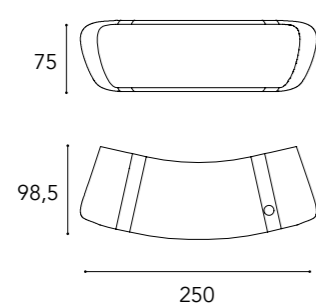

SEGNO SCRIVANIA

Sagomata / shaped

In foto / On image:

1 Struttura curvata in finitura satinata Ottone Dark 105M
Curved structure in satin Dark Brass 105M finish

2 Frontale rivestito in pelle Naturale Platino (personalizzata)
Front section covered with leather Naturale Platin (custom)

3 Piano rivestito in pelle Naturale Platino (personalizzata)
Top covered with leather Naturale Platin (custom)