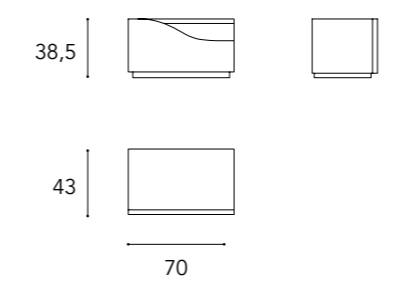

- 1 Struttura in legno in finitura satinata Ottone 104M (personalizzata)
  Wooden structure in satin Brass 104M finish (custom)

In foto / On image: