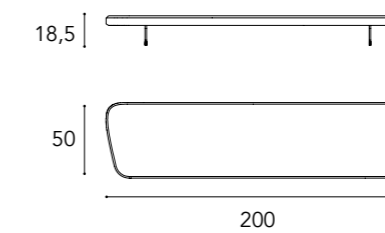

SEGNO SOFA ACCESSORIES

1

2

1 Cuscini decorativi rivestiti in Tessuto Super, Extra, Luxury / pelle Cat. C, Nabuk, Colorata

Decorative pillows upholstered in Fabric Super, Extra, Luxury/ leather Cat. C, Nabuk, Colorata

2 Pouf disponibile per zona Notte e zona Giorno

Pouf for both Bedroom and Living

SEGNO SOFA ACCESSORIES

Cuscino / Pillow 26x37

Cuscino / Pillow 45x45

Pouf 140

Pouf 200