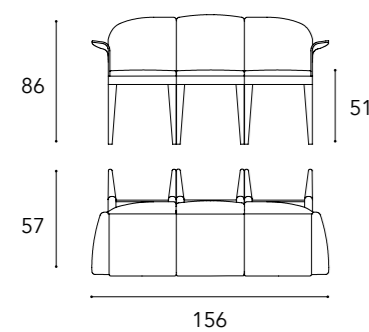

SIT ARMCHAIR

Composizione / Composition

1. 1 Rivestimento in pelle Nabuk 005 Grigio chiaro
   Upholstery in leather Nabuk 005 Grigio Chiaro
2. 2 Schienale esterno in finitura satinata Ottone Dark 105M
   External back in satin Dark Brass 105M finish
3. 3 Struttura in legno laccato finitura Bronze 100M
   Legs lacquered in Bronze 100M finish

In foto / On image: