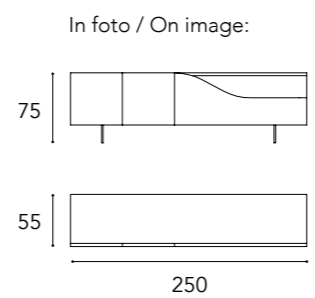

SEGNO BUFFET

2 ante battenti - L250 / 2 doors - L250

- 1 Struttura in legno laccato lucido 24 Blu notte
Wooden structure in shiny lacquered 24 Blu notte
- 2 Vano a giorno in finitura satinata Ottone Dark 105M
Open section in satin Dark Brass 105M finish
- 3 Piedini in metallo finitura Ottone Dark 105M
Metal legs in Dark Brass 105M finish