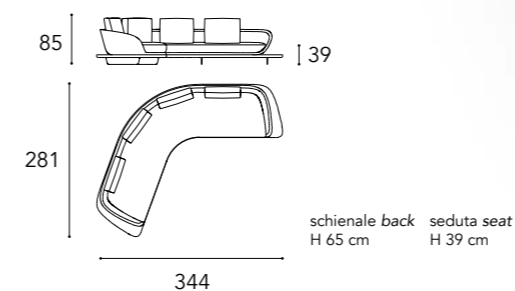

SEGNO SOFA WOOD

Modello D sx / Model D sx

1. 1 Cuscini di schienale rivestiti in pelle Nabuk 015 Grigio
   Back cushions upholstered in leather Nabuk 015 Grigio
2. 2 Struttura in legno rivestita in pelle Nabuk 015 Grigio
   Wooden structure upholstered in leather Nabuk 015 Grigio
3. 3 Cuscini di seduta rivestiti in pelle Nabuk 015 Grigio
   Seat cushions upholstered in leather Nabuk 015 Grigio
4. 5 Piattaforma in finitura satinata Titanium 101M
   Platform in satin Titanium 101M finish
5. 6 Piedini in metallo finitura Bronze 100M
   Metal legs in Bronze 100M finish
6. + Cuscini decorativi in tessuto Extra, Amsterdam 35 Ochre con trapunta Segno
   Decorative pillows in fabric Extra, Amsterdam 35 Ochre with Segno quilting
7. + Cuscini decorativi in tessuto Extra, Amsterdam 37 Teal blue
   Decorative pillows in fabric Extra, Amsterdam 37 Teal blue

In foto / On image: