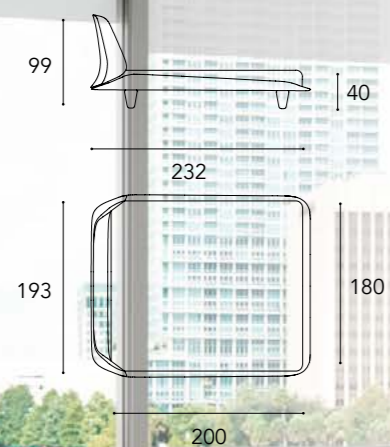

LETTO SEGNO

In foto / On image: