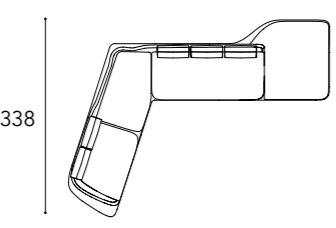

SEGNO SOFA CHAISE LONGUE

Modello E sx / Model E sx

1. 1 Cuscini di schienale rivestiti in tessuto Luxury, Milano 20 Pampas
     Back cushions upholstered in fabric Luxury, Milano 20 Pampas
  2. 2 Struttura in legno rivestita in tessuto Luxury, Milano 20 Pampas
     Wooden structure upholstered in fabric Luxury, Milano 20 Pampas
  3. 3 Cuscini di seduta rivestiti in tessuto Luxury, Milano 20 Pampas
     Seat cushions upholstered in fabric Luxury, Milano 20 Pampas
  4. 4 Chaise Longue imbottita rivestita in pelle Categoria C 101 Bianco con trapuntatura Segno
     Padded Chaise-Longue covered in leather Categoria C 101 Bianco with Segno quilting
  5. 5 Piattaforma in finitura satinata Ottone 104M
     Platform in satin Brass 104M finish
  6. 6 Piedini in metallo finitura Bronze 100M
     Metal legs in Bronze 100M finish
2. + Cuscini decorativi in tessuto Extra, Amsterdam 17 Danube
   Decorative pillows in fabric Extra, Amsterdam 17 Daube
3. + Cuscini decorativi in tessuto Extra, Ginevra 13 Danube
   Decorative pillows in fabric Extra, Ginevra 13 Daube
4. + Cuscini decorativi in tessuto Luxury, Milano 20 Pampas
   Decorative pillows in fabric Luxury, Milano 20 Pampas

In foto / On image:

448

schienale back H 65 cm   seduta seat H 39 cm

* Cuscini di schienale / Back cushions
SMALL (L 55 x 45)