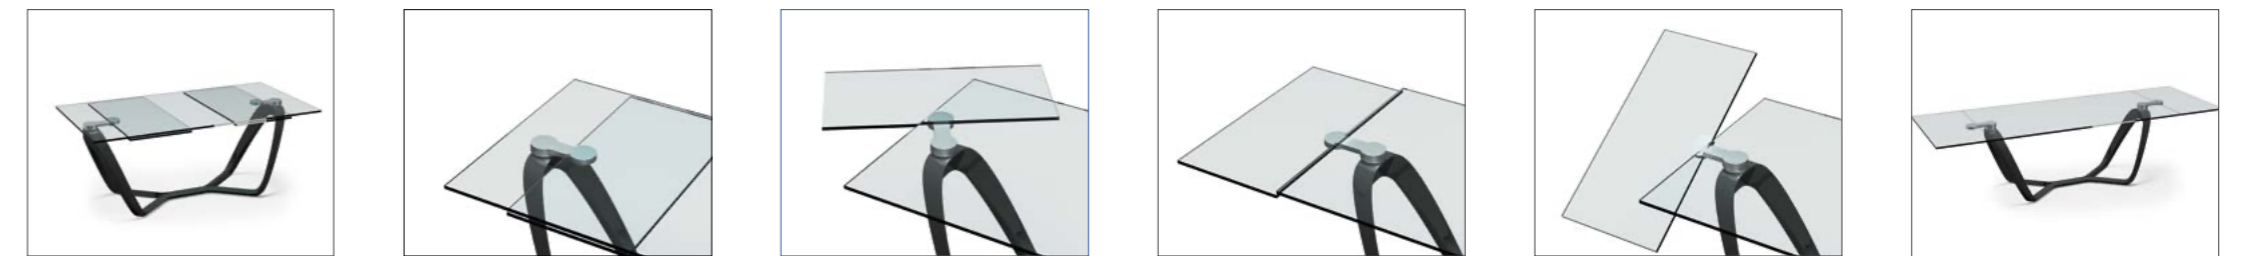

1
PIANO
/ TOP
sp./thick 15 mm.
Vetro o vetro extrachiaro /
Glass or extra clear glass

2
BASE
/ BASEMENT
Bronze 100M
/ Bronze 100M
Ottone 104M
/ Brass 104M
Ottone Dark 105M
/ Dark Brass 105M
Titanium 101M
/ Titanium 101M