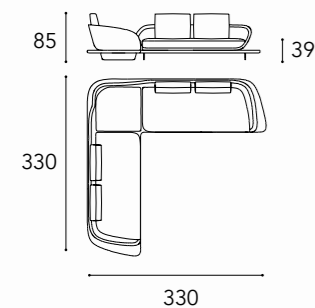

SEGNO SOFA WOOD

Modello H / Model H

In foto / On image:

schienale back H 85 cm
seduta seat H 39 cm

- 1 Cuscini di schienale rivestiti in pelle Nabuk 012 Fumo
  Back cushions upholstered in leather Nabuk 012 Fumo
- 2 Struttura in legno rivestita in pelle Nabuk 012 Fumo
  Wooden structure upholstered in leather Nabuk 012 Fumo
- 3 Cuscini di seduta rivestiti in pelle Nabuk 012 Fumo
  Seat cushions upholstered in leather Nabuk 012 Fumo
- 5 Piattaforma in finitura satinata Ottone Dark 105M
  Platform satin Dark Brass 105M finish
- 6 Piedini in metallo finitura satinata Ottone 104M
  Metal legs in satin Brass 104M finish
- + Cuscini decorativi in pelle Colorata 150 Creta, con possibilità di trapunta Segno
  Decorative pillows in leather Colorata 150 Creta, with the possibility of Segno quilting
- + Cuscini decorativi in tessuto Luxury, Brook street 04 Golden grass
  Decorative pillows in fabric Luxury, Brook street 04 Golden grass
- + Cuscini decorativi in pelle Categoria C 114 Platino con trapunta Segno
  Decorative pillows in leather Categoria C 114 Platino with Segno quilting