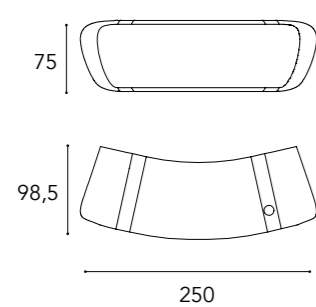

SEGNO SCRIVANIA

Sagomata / shaped

In foto / On image:

1 Struttura curvata in finitura Bianco Venezia
Curved structure in Bianco Venezia finish

2 Frontale rivestito in pelle Naturale N201 Bianco
Front section covered with leather Naturale N201 Bianco

3 Piano rivestito in pelle Naturale N201 Bianco
Top covered with leather Naturale N201 Bianco