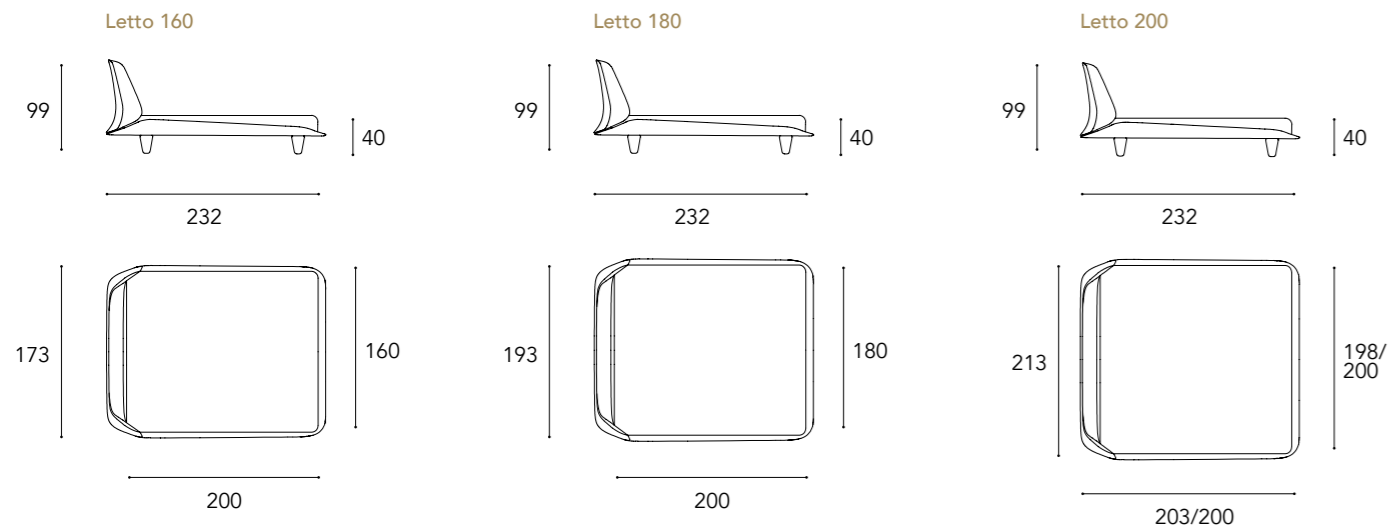

Ottone 104M
/ Brass 104M

Ottone Dark 105M
/ Dark Brass 105M

Titanium 101M
/ Titanium 101M

Dimensioni cuscini decorativi
/ Decorative pillows dimensions
45x45 - 26x37

DRESSER & NIGHT-STANDS

Laccato lucido
colori di serie
/ Shiny lacquered
standard colors