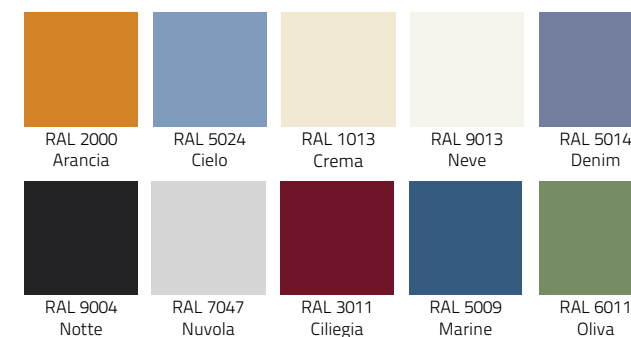

PaintYourOffice

Il *knowhow* Codutti e l'innovazione delle più moderne tecniche industriali per il trattamento delle superfici incontrano la magia del colore, con la sua capacità di conferire una sempre diversa personalità all'ambiente.

Da questo connubio nasce il progetto PAINT YOUR OFFICE: Codutti offre la possibilità di personalizzare il colore di ogni superficie laccata degli arredi Attiva scegliendo tra 10 tinte RAL in finitura matt.

Certificazione UNI 9429:1989 e UNI 9240:1987.

Codutti knowhow and innovations from the very latest industrial techniques for surface treatments now add the magic of colour and its ability always to create a different feel for its setting.

This combination is behind the PAINT YOUR OFFICE project: Codutti offers the possibility to customise every lacquered surface on Attiva furnishings, with a selection of 10 RAL colours with matt finish.

UNI 9429:1989 and UNI 9240:1987 certification.

FINITURE LACCATO OPACO/MATT LAQUERED FINISHES