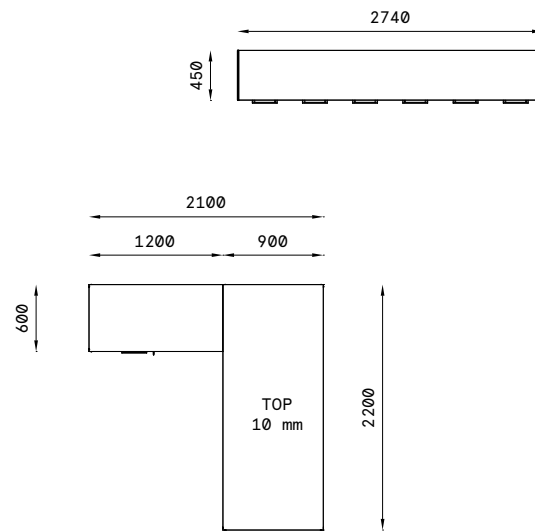

Dati tecnici/Technical Data