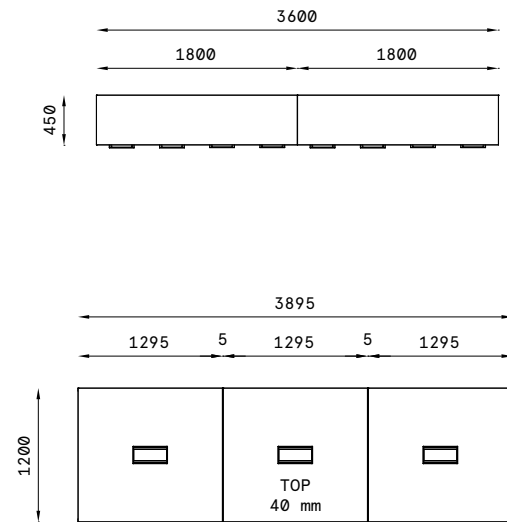

Dati tecnici/Technical Data