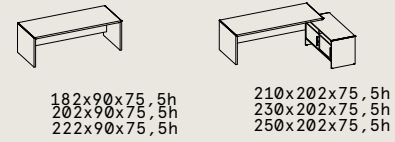

Attiva

Attiva

SCRIVANIE TOP LEGNO-LACCATO-MELAMINICO WRITING DESK: WOOD-LACQUERED-MELAMINE TOP