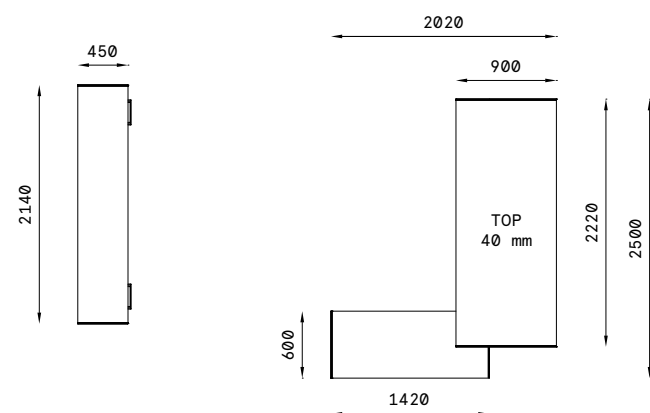

Dati tecnici/Technical Data

Finiture/Finishes

ARREDI/FURNITURE

	Top, fianchi e frontali Top, sides and frontals	Struttura Structure	Inserti e accessori Inserts and accessories
Legno/Wood			
	GM23 Frassino tinto terra Terra dyed ash	MB29 Bianco White	CN72 Nero Black

SEDUTE/SEATING COSMO

	Fronte/Front	Retro/Back
Cuio/Thick leather		
	CN72 Nero Black	C183 Bianco White