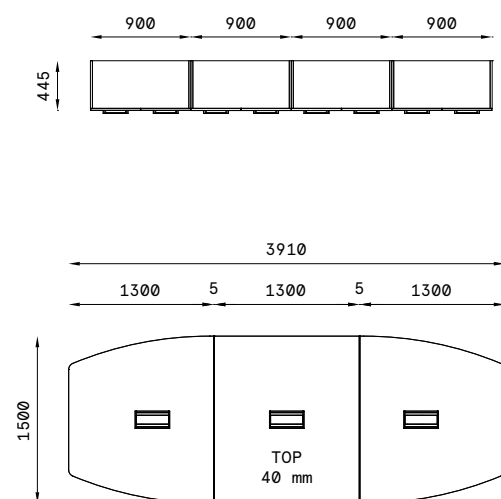

Dati tecnici/Technical Data

Finiture/Finishes

ARREDI/FURNITURE

	Top, fianchi e frontali Top, sides and frontals	Struttura Structure	Accessori Accessories
Legno/Wood			
	GC22 Frassino tinto corda Corda dyed ash	ME28 Nero Black	CN72 Nero Black

SEDUTE/SEATING COSMO

	Fronte/Front	Retro/Back
Lana cotta per cuoio/ Boiled wool for thick leather		
	UB53 Beige Beige	CN72 Nero Black