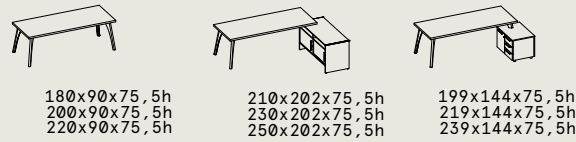

Attiva

Attiva

SCRIVANIE TOP LEGNO-LACCATO-MELAMINICO WRITING DESK: WOOD-LACQUERED-MELAMINE TOP