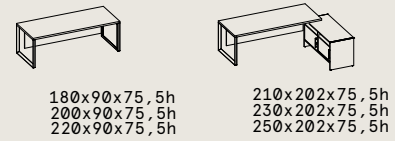

Attiva

Attiva

SCRIVANIE TOP LEGNO-LACCATO-MELAMINICO WRITING DESK: WOOD-LACQUERED-MELAMINE TOP