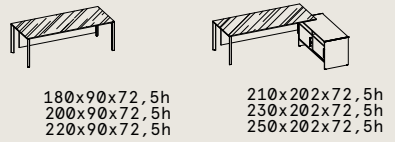

SCRIVANIE TOP VETRO LACCATO WRITING DESK IN LACQUERED GLASS TOP