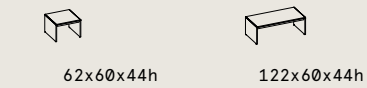

TAVOLINI SIDE TABLES