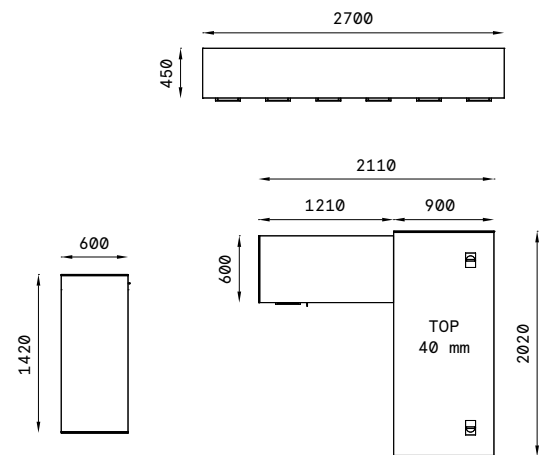

Dati tecnici/Technical Data

Finiture/Finishes

ARREDI/FURNITURE

Top, fianchi e frontali Top, sides and frontals	Struttura Structure	Accessori Accessories
Melaminico/Melamine MB29 Bianco White	Melaminico/Melamine ME28 Nero Black	Cuoio/Thick leather CN72 Nero Black

SEDUTE/SEATING NESTING

 PJ91 Bianco White