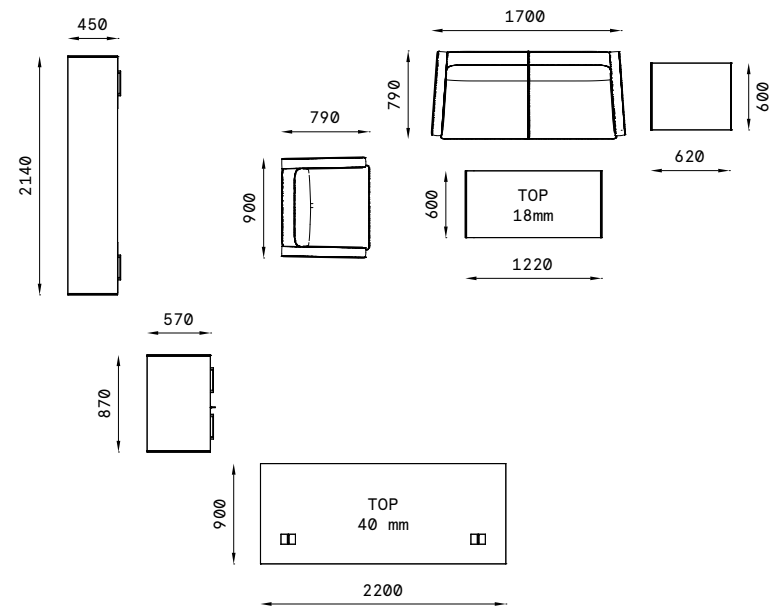

Dati tecnici/Technical Data

Finiture/Finishes

ARREDI/FURNITURE

Top, fianchi e frontali Top, sides and frontals	Struttura Structure	Inserti e accessori Inserts and accessories
Laccato/Lacquered	Melaminico/Melamine	Cuoio/Thick leather
FP61 Piombo Gunmetal	MB29 Bianco White	CJ83 Bianco White

SEDUTE/SEATING
NESTING

Pelle/Thin leather
PJ91 Bianco White