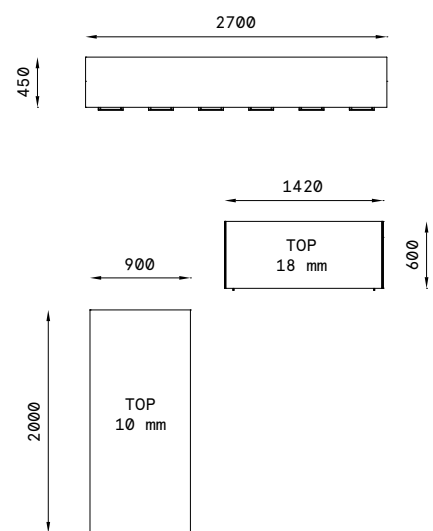

Dati tecnici/Technical Data

Finiture/Finishes

ARREDI/FURNITURE

Top Top	Frontali Frontals	Struttura Structure	Gambe Legs	Accessori Accessories
Vetro laccato/Lacquered glass VB72 Bianco White	Melaminico/Melamine MQ23 Wengè	Melaminico/Melamine MB29 Bianco White	Verniciato/Painted EB48 Bianco White	Cuoio/Thick leather CN72 Nero Black

SEDUTE/SEATING COSMO

Fronte/Front	Retro/Back
Cuoio/Thick leather CN72 Nero Black	Cuoio/Thick leather CJ83 Bianco White