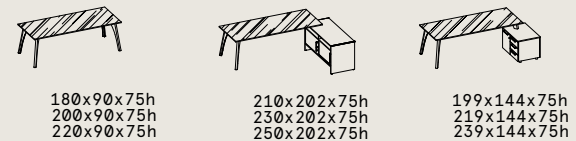

SCRIVANIE TOP VETRO LACCATO WRITING DESK IN LACQUERED GLASS TOP