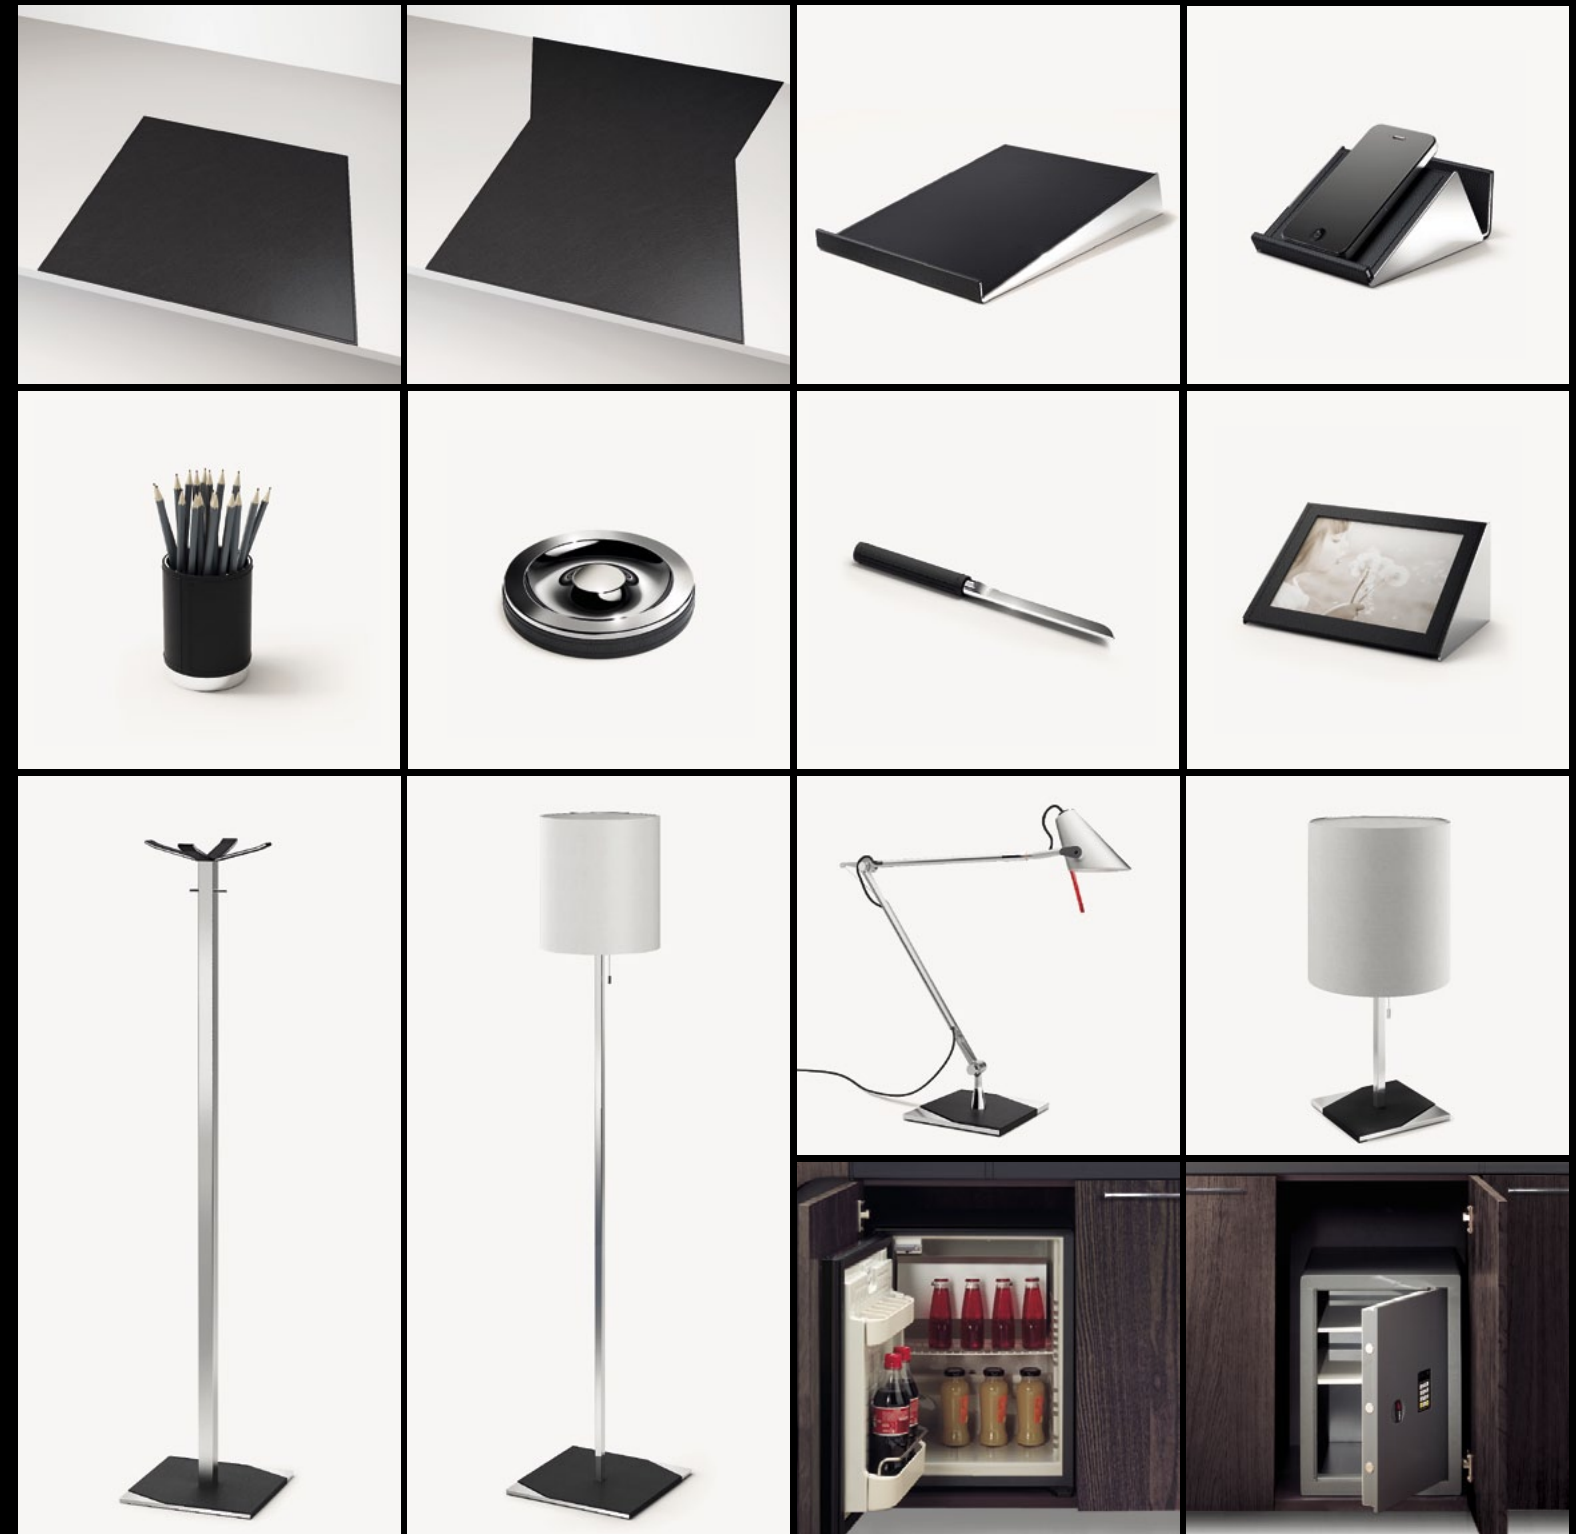

Dati tecnici/Technical Data

Finiture/Finishes

ARREDI/FURNITURE

SEDUTE/SEATING
NESTING

Attiva Accessori/Accessories