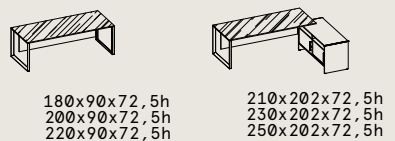

SCRIVANIE TOP VETRO LACCATO WRITING DESK IN LACQUERED GLASS TOP