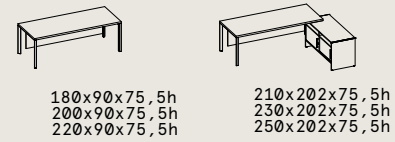

Attiva

Attiva

SCRIVANIE TOP LEGNO-LACCATO-MELAMINICO WRITING DESK: WOOD-LACQUERED-MELAMINE TOP