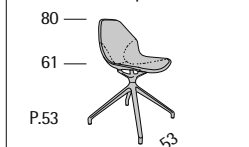

Mi.Expo.15 S2 GR

Profondità seduta cm. 41
Seat length cm. 41