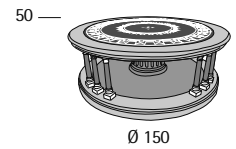

Dorotheum

Dorotheum

Possibilità marmi di diverso tipo, con o senza decorazione.
Assorted marbles range, available with or without decoration.