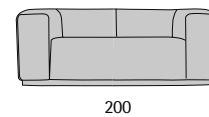

Mi.Expo.15 S

Mi.Expo.15 S RG

Mi.Expo.15 S GR

Mi.Expo.15 S FX

Mi.Expo.15 Bar

Mi.Expo.15 Bar

Mi.Expo.15 Air

Mi.Expo.15 Air

Mi.Expo.15 Air S2

Mi.Expo.15 Air S

Miró

Miró

Miró CPT

Mistral

Mistral

Moma

Moma

One

One

One Conference

Otto 100

Otto 100

Otto 100 CPT

Otto 100 Bar