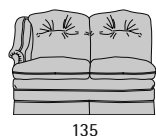

Faro PD

72

Profondità seduta cm. 50
Seat length cm. 50

Faro PD 127

127

Profondità seduta cm. 50
Seat length cm. 50

Firenze

Firenze