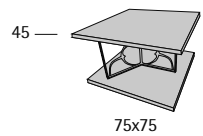

Carlo

City Ballet

City Ballet (wood)

City Ballet

Possibilità di produzione su misura.
Possibility of custom-made production.

Delta

Possibilità di produzione su misura.
Possibility of custom-made production.

Disco base Ø 14 cm.
Round supported disc Ø 14 cm.

Spessore pannello separè 4 cm.
Separè panel, 4 cm thick.

Disco base Ø 14 cm.
Round supported disc Ø 14 cm.

Spessore pannello separè 4 cm.
Separè panel, 4 cm thick.

Il sistema modulare permette di realizzare una grande varietà di composizioni.
Possible different compositions thanks to modular system.

Dorotheum

Possibilità marmi di diverso tipo, con o senza decorazione.
Assorted marbles range, available with or without decoration.

Drappo d'Oro

Top marmo onice miele.
Onice miele marble top.