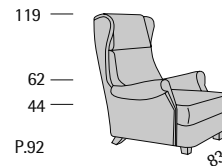

Long Autumn 120

Profondità seduta cm. 51
Seat length cm. 51

Piede anteriore con incorporato
sfera in nylon invisibile.
Front foot with inside
an invisible nylon sphere.