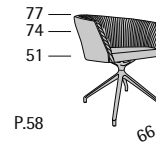

Profondità seduta cm. 48
Seat length cm. 48

Vitor

Vitor RG

Profondità seduta cm. 44
Seat length cm. 44
Larghezza seduta cm. 47
Seat width cm. 47

Vitor GR

Profondità seduta cm. 44
Seat length cm. 44
Larghezza seduta cm. 47
Seat width cm. 47