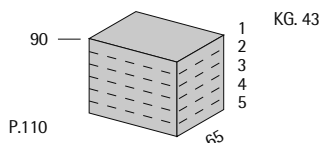

Scatola di stoccaggio In cartone per 5 sedie Carton packing box For 5 flexible chairs

P.110