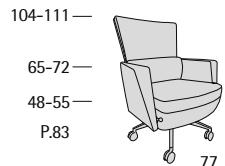

Kronos

Kronos

Profondità seduta cm. 55
Seat length cm. 55
Larghezza seduta cm. 57
Seat width cm. 57

Disponibile con base legno o acciaio.
Available with wooden or steel base.

Kronos Conference

Profondità seduta cm. 54
Seat length cm. 54
Larghezza seduta cm. 56
Seat width cm. 56