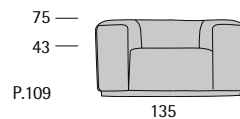

Mi.Expo.15 S

Mi.Expo.15 S RG

Mi.Expo.15 S GR

Mi.Expo.15 S FX

Mi.Expo.15 Bar

Mi.Expo.15 Bar

Mi.Expo.15 Air

Mi.Expo.15 Air

Mi.Expo.15 Air S2

Mi.Expo.15 Air S

Miró

Miró

Miró CPT

Mistral

Mistral

Moma

Moma

One

One

One Conference

Otto 100

Otto 100

Otto 100 CPT

Otto 100 Bar