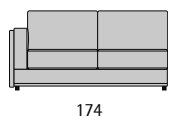

Idos

Idos

I.E.D.

I.E.D.

Profondità seduta cm. 53
Seat length cm. 53
Larghezza seduta cm. 58
Seat width cm. 58

Disponibile con base legno o acciaio.
Available with wooden or steel base.

I.E.D. Conference

Profondità seduta cm. 51
Seat length cm. 51
Larghezza seduta cm. 56
Seat width cm. 56