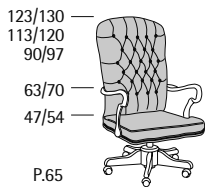

America

America

P.65

61

Profondità seduta cm. 51
Seat length cm. 51