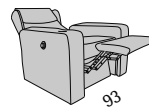

Glasgow

Glasgow

105

175

225

Profondità seduta cm. 55
Seat length cm. 55

57x57

Great Glasgow

118

175

225

Profondità seduta cm. 68
Seat length cm. 68

Greta

Greta

90

Larghezza seduta cm. 53
Seat width cm. 53

145

Larghezza seduta cm. 106
Seat width cm. 106

197

Larghezza seduta cm. 158
Seat width cm. 158
Profondità seduta cm. 53
Seat length cm. 53

Hollywood

Hollywood

93

93

77

Profondità seduta cm. 53
Seat length cm. 53
Realizzazione multipla standard.
Standard multiple production.

|16| 61 |16| 61 |16|

170

Possibilità di composizioni multiple di diversa lunghezza.
Possible multiple compositions of different lengths.

Realizzazione con bracciolo speciale A.
Production with special armrest A.

|16| 61 |23| 61 |16|

L'inserimento del bracciolo speciale A determina composizioni di diverse forme e lunghezze.
Possible different shapes and lengths by inserting the special armrest A.

Optional:
Tavolino rotante rivestito in pelle.
Leather revolving small table.

Hollywood

Hollywood Filmur

93

93

Versione progettata per il posizionamento della poltrona a filo muro (contro la parete). Caratteristiche generali e design come modello Hollywood. L'appoggiapiedi mantiene lo stesso movimento del modello Hollywood. Lo schienale non reclinare all'indietro, ma scende prima di pochi centimetri, poi scivola in avanti per dare maggiore inclinazione.
Same general features and design of model Hollywood but suitable to be placed flush with the wall. The chair keeps the same foot-rest movement of model Hollywood but its back does not recline backwards. It only lowers a bit and then slides forward to get better incline.