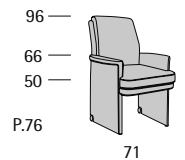

Congress Conference

Profondità seduta cm. 50
Seat length cm. 50

Disponibile con base legno o acciaio.
Available with wooden or steel base.

Congress V

Profondità seduta cm. 50
Seat length cm. 50

Cult

Cult

Profondità seduta cm. 52
Seat length cm. 52

Disponibile con base legno o acciaio.
Available with wooden or steel base.

Cult Conference

Profondità seduta cm. 50
Seat length cm. 50

Disponibile con base legno o acciaio.
Available with wooden or steel base.