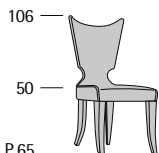

America

America

P.65

61

Profondità seduta cm. 51
Seat length cm. 51

America V

P.70

61

Profondità seduta cm. 48
Seat length cm. 48

America SBR

P.70

58

Profondità seduta cm. 48
Seat length cm. 48

Artù

Artù

P.65

56

Profondità seduta cm. 49
Seat length cm. 49
Larghezza seduta cm. 50
Seat width cm. 50

Artù CPT

P.71

68

Profondità seduta cm. 49
Seat length cm. 49
Larghezza seduta cm. 50
Seat width cm. 50

Atlantica

Atlantica

P.71

79

Profondità seduta cm. 50
Seat length cm. 50

Atlantica GR

P.71

79

Profondità seduta cm. 50
Seat length cm. 50

Poltrona dotata di meccanismo girevole con sistema automatico di ritorno che permette alla poltrona di ritornare alla posizione iniziale.
The armchair is equipped with a revolving mechanism automatically returning to initial position.

Auditorium

Auditorium

P.57

59

Profondità seduta cm. 43
Seat length cm. 43

Fodera di stoccaggio Packing cover

Fodera di protezione in tessuto. Si applica a sedia chiusa prima dello stoccaggio.
Fabric protection cover which must be put on the closed chair before stacking.

Scatola di stoccaggio In cartone per 5 sedie Carton packing box For 5 flexible chairs

P.110

Autumn Rhythms

Autumn Rhythms

P.88

82

140

160

180

200

Profondità seduta cm. 52
Seat length cm. 52

45

48x48

Big

Big

P.115

120

Larghezza seduta cm. 75
Seat width cm. 75

200

Larghezza seduta cm. 155
Seat width cm. 155

250

Larghezza seduta cm. 205
Seat width cm. 205

285

Larghezza seduta cm. 240
Seat width cm. 240
Profondità seduta cm. 70
Seat length cm. 70