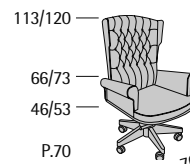

Empire

Empire

76

Profondità seduta cm. 54
Seat length cm. 54

Disponibile con base legno o acciaio.
Available with wooden or steel base.

Empire Conference

70

Profondità seduta cm. 49
Seat length cm. 49