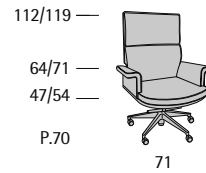

Congress 135

Profondità seduta cm. 52
Seat length cm. 52

Disponibile con base legno o acciaio.
Available with wooden or steel base.

Congress 127

Profondità seduta cm. 50
Seat length cm. 50

Disponibile con base legno o acciaio.
Available with wooden or steel base.

Congress Conference

Profondità seduta cm. 50
Seat length cm. 50

Disponibile con base legno o acciaio.
Available with wooden or steel base.

Congress V

Profondità seduta cm. 50
Seat length cm. 50

Cult

Cult

Profondità seduta cm. 52
Seat length cm. 52

Disponibile con base legno o acciaio.
Available with wooden or steel base.

Cult Conference

Profondità seduta cm. 50
Seat length cm. 50

Disponibile con base legno o acciaio.
Available with wooden or steel base.