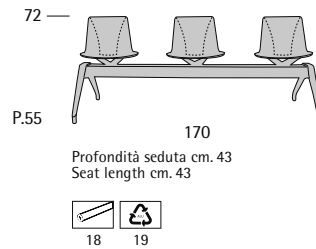

Mi.Expo.15 Air S