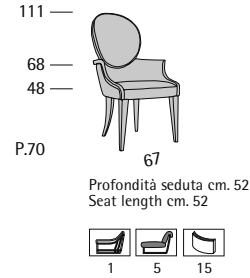

Mi.Expo.15 S

Mi.Expo.15 S RG

Mi.Expo.15 S GR

Mi.Expo.15 S FX

Mi.Expo.15 Bar

Mi.Expo.15 Bar

Mi.Expo.15 Air

Mi.Expo.15 Air

Mi.Expo.15 Air S2

Mi.Expo.15 Air S

Miró

Miró

Miró CPT

Mistral

Mistral

Moma

Moma

One

One

One Conference

Otto 100

Otto 100

Otto 100 CPT

Otto 100 Bar