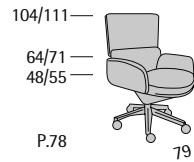

Splendour Conference

Profondità seduta cm. 55
Seat length cm. 55