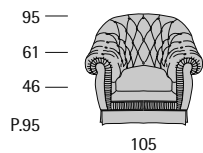

Profondità seduta cm. 47
Seat length cm. 47

Disponibile con base legno o acciaio.
Available with wooden or steel base.

Giubileo V

Profondità seduta cm. 50
Seat length cm. 50

Glasgow

Glasgow

105

175