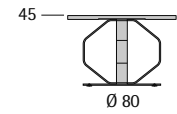

Infinito

Mela d'Oro

Night Table

Rivestimento pelle - Top marmo
Leather covering - Marble top

Rivestimento pelle - Ripiani pelle -
Protezione top cristallo
Leather covering - Leather shelves -
Crystal protective covering

Rivestimento pelle - Ripiani cristallo
Leather covering - Crystal shelves

Rivestimento pelle - Cassetto rivestito in pelle -
Ripiani in pelle - Protezione top cristallo
Leather covering - Leather drawer -
Leather shelves - Crystal protective covering

Ad

Possibilità di produzione su misura.
Possibility of custom-made production.

Ad

Possibilità di produzione su misura.
Possibility of custom-made production.

Alloro

Possibilità marmi di diverso tipo.
Assorted marbles range available.

Arnaldo

Possibilità marmi di diverso tipo.
Assorted marbles range.

Bagliori

Possibilità marmi di diverso tipo.
Assorted marbles range.

Balbianello