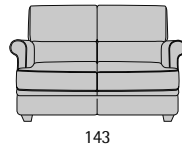

Palco

Palco