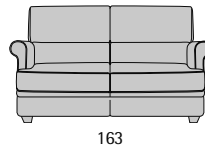

Palco

Palco