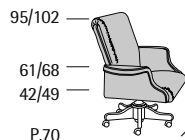

Profondità seduta cm. 54
Seat length cm. 54

Disponibile con base legno o acciaio.
Available with wooden or steel base.

G7 Conference

Profondità seduta cm. 50
Seat length cm. 50

Disponibile con base legno o acciaio.
Available with wooden or steel base.