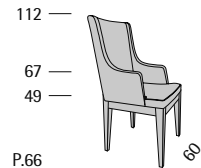

Profondità seduta cm. 49
Seat length cm. 49

Admiral Regolabile

Profondità seduta cm. 49
Seat length cm. 49

Aida

Aida

Profondità seduta cm. 44
Seat length cm. 44

Aida CPT

Profondità seduta cm. 48
Seat length cm. 48
Larghezza seduta cm. 48
Seat width cm. 48