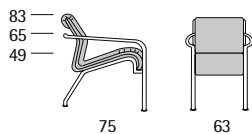

Dumbo

Profondità seduta cm. 62
Seat length cm. 62

Eco

Eco

Profondità seduta cm. 47
Seat length cm. 47

Struttura portante in acciaio cromato.
Carrying structure in chromium-plated steel.

Embassy

Embassy