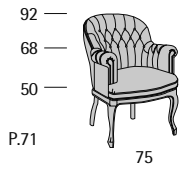

Admiral

Admiral Base