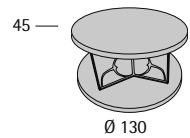

City Ballet (wood)