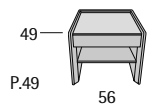

Infinito

Mela d'Oro

Night Table

Rivestimento pelle - Top marmo
Leather covering - Marble top

Rivestimento pelle - Ripiani pelle -
Protezione top cristallo
Leather covering - Leather shelves -
Crystal protective covering

Rivestimento pelle - Ripiani cristallo
Leather covering - Crystal shelves

Rivestimento pelle - Cassetto rivestito in pelle -
Ripiani in pelle - Protezione top cristallo
Leather covering - Leather drawer -
Leather shelves - Crystal protective covering

Ad

Possibilità di produzione su misura.
Possibility of custom-made production.

Ad

Possibilità di produzione su misura.
Possibility of custom-made production.

Alloro

Possibilità marmi di diverso tipo.
Assorted marbles range available.

Arnaldo

Possibilità marmi di diverso tipo.
Assorted marbles range.

Bagliori

Possibilità marmi di diverso tipo.
Assorted marbles range.

Balbianello