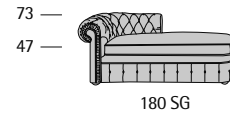

Disponibile con base legno o acciaio.
Available with wooden or steel base.

Kube

Kube

Profondità seduta cm. 58
Seat length cm. 58

Lancaster

Lancaster

Profondità seduta cm. 56
Seat length cm. 56

Long Autumn