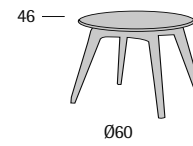

Alloro

Alloro