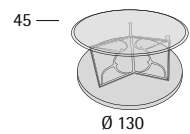

City Ballet (glass)