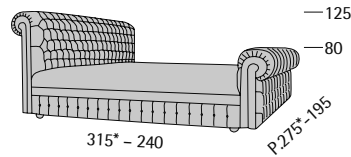

Diletto PDA