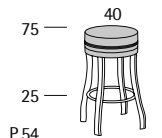

Profondità seduta cm. 51
Seat length cm. 51

President Bar 75

54

Princess

Princess

63

Profondità seduta cm. 50
Seat length cm. 50
Larghezza seduta cm. 50
Seat width cm. 50

Poltrona dotata di meccanismo girevole con sistema automatico di ritorno che permette alla poltrona di ritornare alla posizione iniziale. The armchair is equipped with a revolving mechanism automatically returning to initial position.