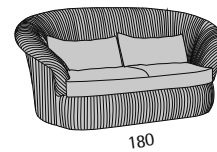

Gessato

Gessato

Profondità seduta cm. 65
Seat length cm. 65

Gessato DP

Profondità seduta cm. 65
Seat length cm. 65

Giubileo

Giubileo 135

Profondità seduta cm. 52
Seat length cm. 52