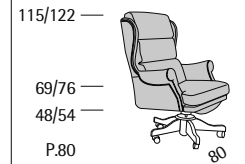

Giubileo

Profondità seduta cm. 48
Seat length cm. 48

Disponibile con base legno o acciaio.
Available with wooden or steel base.