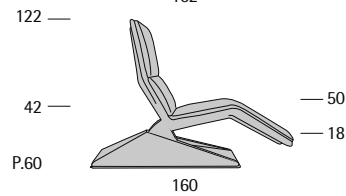

Optional:
Tavolino rotante rivestito in pelle.
Leather revolving small table.

Botero

Botero

Profondità seduta cm. 60
Seat length cm. 60

Buenavista

Buenavista

Profondità seduta cm. 55
Seat length cm. 55

Buenavista Class

Profondità seduta cm. 55
Seat length cm. 55

Ciao Nicola

Ciao Nicola

Larghezza seduta cm. 60
Seat width cm. 60

CIAO NICOLA
Brevetto Mascheroni.
Mascheroni patent.

Ciao Nicola CL

Larghezza seduta cm. 60
Seat width cm. 60