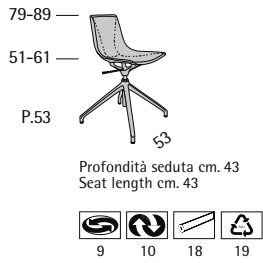

Mi.Expo.15 S

Mi.Expo.15 S RG