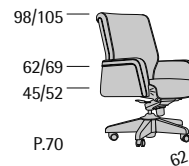

Ypsilon Conference