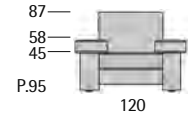

Karisma

Karisma