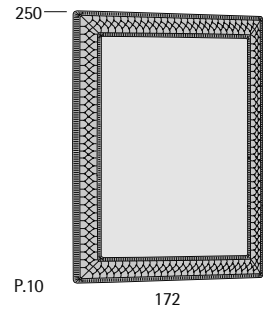

Magnificence Large Mirror