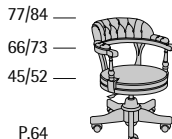

President Reg Basculante