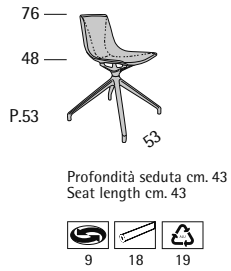

Mi.Expo.15 S GR