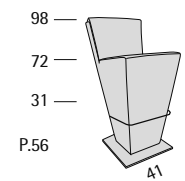

Tornosubito Bar

Profondità seduta cm. 41
Seat length cm. 41
Larghezza seduta cm. 41
Seat width cm. 41

Poltrona dotata di meccanismo girevole con sistema automatico di ritorno che permette alla poltrona di ritornare alla posizione iniziale.
The armchair is equipped with a revolving mechanism automatically returning to initial position.