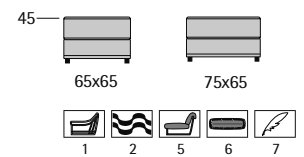

Karisma

Karisma