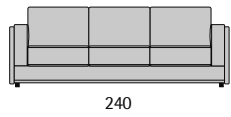

Idos

Idos

I.E.D.

I.E.D.

Profondità seduta cm. 53
Seat length cm. 53
Larghezza seduta cm. 58
Seat width cm. 58

Disponibile con base legno o acciaio.
Available with wooden or steel base.

I.E.D. Conference

Profondità seduta cm. 51
Seat length cm. 51
Larghezza seduta cm. 56
Seat width cm. 56