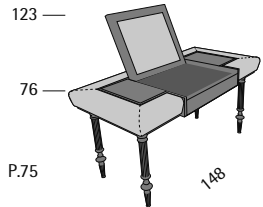

Carlo

Carlo

City Ballet