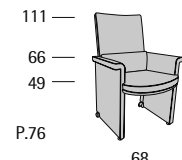

Cult V

Profondità seduta cm. 48
Seat length cm. 48