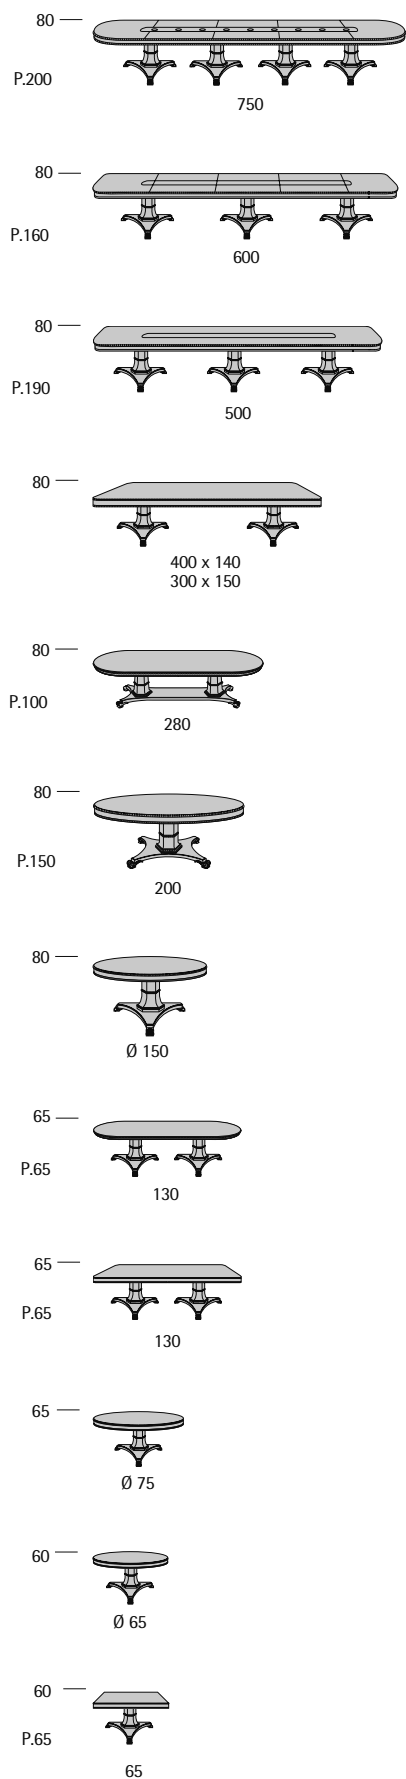

G7

G7 Tables

Possibilità di produzione su misura.
Possibility of custom-made production.

G7

G7 Desk 280

G7 Desk 200

G7 Pc Holder

G7 Extension