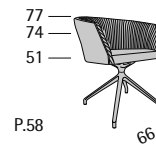

Tripla A

Tripla A

Profondità seduta cm. 55
Seat length cm. 55

Disponibile con base legno o acciaio.
Available with wooden or steel base.

Tripla A Conference

Profondità seduta cm. 52
Seat length cm. 52

Disponibile con base legno o acciaio.
Available with wooden or steel base.

Tripla A V

Profondità seduta cm. 50
Seat length cm. 50

Utopias

Utopias BA

Profondità seduta cm. 53
Seat length cm. 53

Utopias Conference

Profondità seduta cm. 53
Seat length cm. 53

Venezia

Venezia

Profondità seduta cm. 55
Seat length cm. 55

Vip

Vip 135

Profondità seduta cm. 55
Seat length cm. 55

Disponibile con base legno o acciaio.
Available with wooden or steel base.

Vip

Profondità seduta cm. 50
Seat length cm. 50

Disponibile con base legno o acciaio.
Available with wooden or steel base.

Vip J

Profondità seduta cm. 48
Seat length cm. 48

Disponibile con base legno o acciaio.
Available with wooden or steel base.

Vip V

Profondità seduta cm. 48
Seat length cm. 48

Vitor

Vitor RG

Profondità seduta cm. 44
Seat length cm. 44
Larghezza seduta cm. 47
Seat width cm. 47

Vitor GR

Profondità seduta cm. 44
Seat length cm. 44
Larghezza seduta cm. 47
Seat width cm. 47

Vitor FX

Profondità seduta cm. 44
Seat length cm. 44
Larghezza seduta cm. 47
Seat width cm. 47

Vitor Conference

Profondità seduta cm. 44
Seat length cm. 44
Larghezza seduta cm. 47
Seat width cm. 47