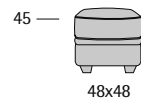

Profondità seduta cm. 53
Seat length cm. 53