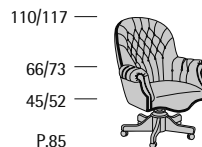

Executive

Executive 117

93

Profondità seduta cm. 56
Seat length cm. 56