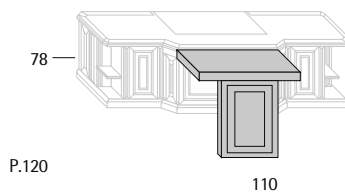

Ad Extension