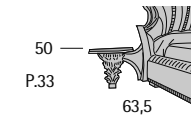

Fuoritema

Fuoritema