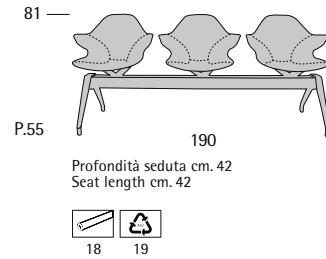

Mi.Expo.15 Air

Mi.Expo.15 Air