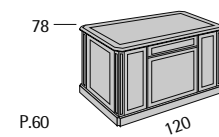

Ad Pc Holder