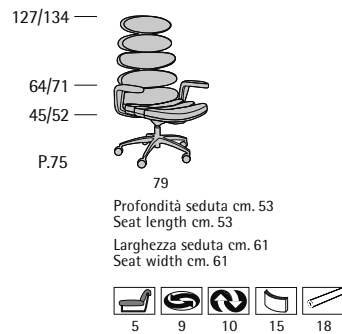

Airone Office

Airone Office 127

Profondità seduta cm. 53
Seat length cm. 53
Larghezza seduta cm. 61
Seat width cm. 61