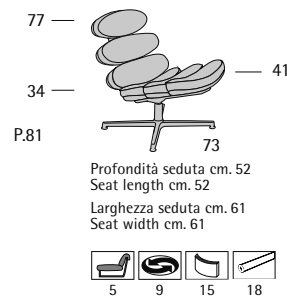

Airone Relax 77

Profondità seduta cm. 52
Seat length cm. 52
Larghezza seduta cm. 61
Seat width cm. 61

Alloro

Alloro

Profondità seduta cm. 42
Seat length cm. 42
Larghezza seduta cm. 46
Seat width cm. 46
Struttura portante acciaio e legno
Carrying structure in wood and steel

Alloro GR

Profondità seduta cm. 42
Seat length cm. 42
Larghezza seduta cm. 46
Seat width cm. 46
Struttura portante acciaio e legno
Carrying structure in wood and steel