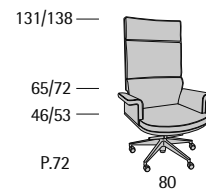

Congress 135

Profondità seduta cm. 52
Seat length cm. 52

Disponibile con base legno o acciaio.
Available with wooden or steel base.

Congress 127

Profondità seduta cm. 50
Seat length cm. 50

Disponibile con base legno o acciaio.
Available with wooden or steel base.

Congress Conference

Profondità seduta cm. 50
Seat length cm. 50

Disponibile con base legno o acciaio.
Available with wooden or steel base.

Congress V

Profondità seduta cm. 50
Seat length cm. 50

Cult

Cult

Profondità seduta cm. 52
Seat length cm. 52

Disponibile con base legno o acciaio.
Available with wooden or steel base.

Cult Conference

Profondità seduta cm. 50
Seat length cm. 50

Disponibile con base legno o acciaio.
Available with wooden or steel base.