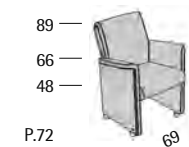

Disponibile con base legno o acciaio.
Available with wooden or steel base.

Vip J

Profondità seduta cm. 48
Seat length cm. 48

Disponibile con base legno o acciaio.
Available with wooden or steel base.

Vip V