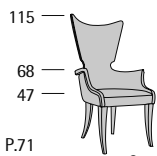

Artù

Artù

P.65

56

Profondità seduta cm. 49
Seat length cm. 49
Larghezza seduta cm. 50
Seat width cm. 50

Artù CPT

P.71

68