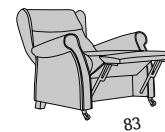

Profondità seduta cm. 50
Seat length cm. 50
Larghezza seduta cm. 57
Seat width cm. 57

Thema Classic

Thema Classic

Profondità seduta cm. 53
Seat length cm. 53

Disponibile con ruote anteriori in ottone oppure con piede in legno con incorporato sfera in nylon invisibile.
Available with brass wheels in front or with wood foot with inside an invisible nylon sphere.