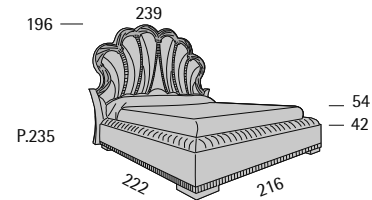

Fuoritema

Fuoritema