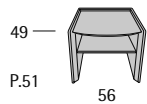

Infinito

Mela d'Oro

Night Table

Rivestimento pelle - Top marmo
Leather covering - Marble top

Rivestimento pelle - Ripiani pelle -
Protezione top cristallo
Leather covering - Leather shelves -
Crystal protective covering

Rivestimento pelle - Ripiani cristallo
Leather covering - Crystal shelves

Rivestimento pelle - Cassetto rivestito in pelle -
Ripiani in pelle - Protezione top cristallo
Leather covering - Leather drawer -
Leather shelves - Crystal protective covering

Ad

Possibilità di produzione su misura.
Possibility of custom-made production.

Ad

Possibilità di produzione su misura.
Possibility of custom-made production.

Alloro

Possibilità marmi di diverso tipo.
Assorted marbles range available.

Arnaldo

Possibilità marmi di diverso tipo.
Assorted marbles range.

Bagliori

Possibilità marmi di diverso tipo.
Assorted marbles range.

Balbianello