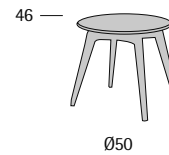

Alloro

Alloro