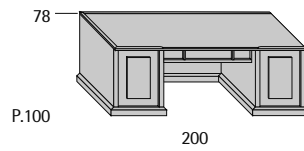

Infinito

Mela d'Oro

Night Table

Rivestimento pelle - Top marmo
Leather covering - Marble top

Rivestimento pelle - Ripiani pelle -
Protezione top cristallo
Leather covering - Leather shelves -
Crystal protective covering

Rivestimento pelle - Ripiani cristallo
Leather covering - Crystal shelves

Rivestimento pelle - Cassetto rivestito in pelle -
Ripiani in pelle - Protezione top cristallo
Leather covering - Leather drawer -
Leather shelves - Crystal protective covering

Ad

Possibilità di produzione su misura.
Possibility of custom-made production.

Ad Desk

Ad

Possibilità di produzione su misura.
Possibility of custom-made production.

Alloro

Possibilità marmi di diverso tipo.
Assorted marbles range available.

Arnaldo

Possibilità marmi di diverso tipo.
Assorted marbles range.

Bagliori

Possibilità marmi di diverso tipo.
Assorted marbles range.

Balbianello