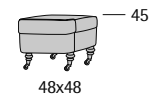

Disponibile con ruote o piedini.
Available with castors or legs.