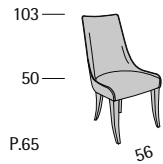

Key

Key

Profondità seduta cm. 48
Seat length cm. 48