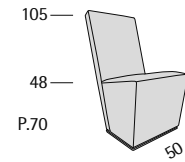

Tornosubito

Tornosubito

Profondità seduta cm. 48
Seat length cm. 48
Larghezza seduta cm. 50
Seat width cm. 50

Poltrona dotata di meccanismo girevole con sistema automatico di ritorno che permette alla poltrona di ritornare alla posizione iniziale.
The armchair is equipped with a revolving mechanism automatically returning to initial position.