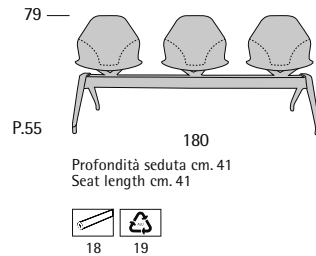

Mi.Expo.15 Air S2