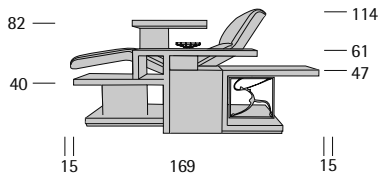

Volare nel Cielo

Profondità mobile cm. 67
Unit length cm. 67
Profondità totale cm. 91
Total length cm. 91

VOLARE NEL CIELO
Brevetto Mascheroni.
Mascheroni patent.