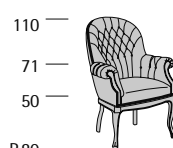

Executive Base

83

Profondità seduta cm. 52
Seat length cm. 52