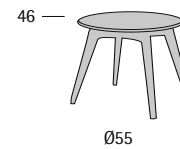

Alloro

Alloro