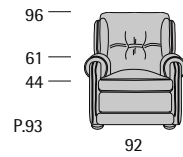

Venezia

Venezia

Profondità seduta cm. 55
Seat length cm. 55