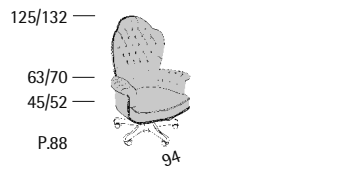

Disponibile con base legno o acciaio.
Available with wooden or steel base.

G8 V

Profondità seduta cm. 50
Seat length cm. 50

G15

G15 132

Profondità seduta cm. 56
Seat length cm. 56

G15

Profondità seduta cm. 53
Seat length cm. 53