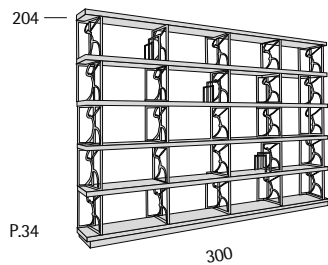

City Ballet Figure Fu