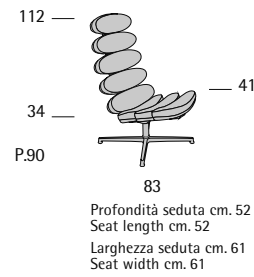

Airone Office Conference

Profondità seduta cm. 53
Seat length cm. 53
Larghezza seduta cm. 61
Seat width cm. 61

Airone Relax

Airone Relax 112

Profondità seduta cm. 52
Seat length cm. 52
Larghezza seduta cm. 61
Seat width cm. 61

Profondità pouf cm. 53
Pouf length cm. 53
Larghezza pouf cm. 51
Pouf width cm. 51

Airone Relax 77

Profondità seduta cm. 52
Seat length cm. 52
Larghezza seduta cm. 61
Seat width cm. 61

Alloro

Alloro

Profondità seduta cm. 42
Seat length cm. 42
Larghezza seduta cm. 46
Seat width cm. 46
Struttura portante acciaio e legno
Carrying structure in wood and steel