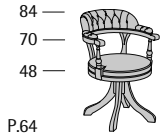

President

President