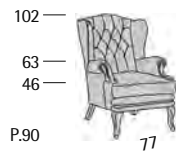

Splendour

Profondità seduta cm. 57
Seat length cm. 57

Splendour Conference

Profondità seduta cm. 55
Seat length cm. 55

Stoccolma

Stoccolma

Profondità seduta cm. 55
Seat length cm. 55

The President