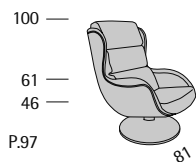

Free Time

Free Time

Profondità seduta cm. 54
Seat length cm. 54