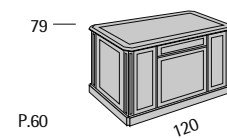

G7 Pc Holder