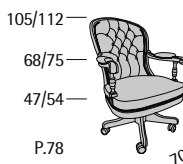

Profondità seduta cm. 51
Seat length cm. 51

Embassy C1

Profondità seduta cm. 50
Seat length cm. 50

Larghezza seduta cm. 56
Seat width cm. 56

Embassy C2

Profondità seduta cm. 50
Seat length cm. 50

Larghezza seduta cm. 56
Seat width cm. 56