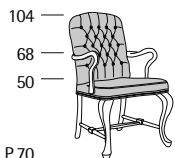

America

America

P.65

61

Profondità seduta cm. 51
Seat length cm. 51

America V

P.70

61

Profondità seduta cm. 48
Seat length cm. 48

America SBR

P.70

58

Profondità seduta cm. 48
Seat length cm. 48

Artù

Artù

P.65

56

Profondità seduta cm. 49
Seat length cm. 49
Larghezza seduta cm. 50
Seat width cm. 50

Artù CPT

P.71

68

Profondità seduta cm. 49
Seat length cm. 49
Larghezza seduta cm. 50
Seat width cm. 50

Atlantica

Atlantica

P.71

79

Profondità seduta cm. 50
Seat length cm. 50

Atlantica GR

P.71

79

Profondità seduta cm. 50
Seat length cm. 50

Poltrona dotata di meccanismo girevole con sistema automatico di ritorno che permette alla poltrona di ritornare alla posizione iniziale.
The armchair is equipped with a revolving mechanism automatically returning to initial position.

Auditorium

Auditorium

P.57

59

Profondità seduta cm. 43
Seat length cm. 43

Fodera di stoccaggio Packing cover

Fodera di protezione in tessuto. Si applica a sedia chiusa prima dello stoccaggio.
Fabric protection cover which must be put on the closed chair before stacking.

Scatola di stoccaggio In cartone per 5 sedie Carton packing box For 5 flexible chairs

P.110

Autumn Rhythms

Autumn Rhythms

P.88

82

140

160

180

200

Profondità seduta cm. 52
Seat length cm. 52

45

48x48

Big

Big

P.115

120

Larghezza seduta cm. 75
Seat width cm. 75

200

Larghezza seduta cm. 155
Seat width cm. 155

250

Larghezza seduta cm. 205
Seat width cm. 205

285

Larghezza seduta cm. 240
Seat width cm. 240
Profondità seduta cm. 70
Seat length cm. 70