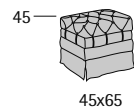

G15 Conference

Profondità seduta cm. 51
Seat length cm. 51
Larghezza seduta cm. 52
Seat width cm. 52

G25 V

G25 V

Profondità seduta cm. 48
Seat length cm. 48

Georgian

Georgian

Profondità seduta cm. 55
Seat length cm. 55