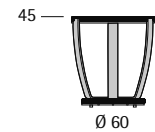

Infinito

Mela d'Oro

Night Table

Rivestimento pelle - Top marmo
Leather covering - Marble top

Rivestimento pelle - Ripiani pelle -
Protezione top cristallo
Leather covering - Leather shelves -
Crystal protective covering

Rivestimento pelle - Ripiani cristallo
Leather covering - Crystal shelves

Rivestimento pelle - Cassetto rivestito in pelle -
Ripiani in pelle - Protezione top cristallo
Leather covering - Leather drawer -
Leather shelves - Crystal protective covering

Ad

Possibilità di produzione su misura.
Possibility of custom-made production.

Ad

Possibilità di produzione su misura.
Possibility of custom-made production.

Alloro

Possibilità marmi di diverso tipo.
Assorted marbles range available.

Arnaldo

Possibilità marmi di diverso tipo.
Assorted marbles range.

Bagliori

Possibilità marmi di diverso tipo.
Assorted marbles range.

Balbianello