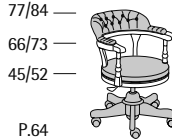

President Regolabile