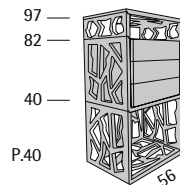

Delta Tallboy

Il sistema modulare permette di realizzare una grande varietà di composizioni.
Possible different compositions thanks to modular system.