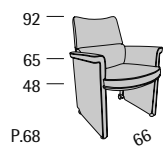

Tripla A

Tripla A

Profondità seduta cm. 55
Seat length cm. 55

Disponibile con base legno o acciaio.
Available with wooden or steel base.

Tripla A Conference

Profondità seduta cm. 52
Seat length cm. 52

Disponibile con base legno o acciaio.
Available with wooden or steel base.

Tripla A V

Profondità seduta cm. 50
Seat length cm. 50

Utopias

Utopias BA

Profondità seduta cm. 53
Seat length cm. 53

Utopias Conference

Profondità seduta cm. 53
Seat length cm. 53

Venezia

Venezia

Profondità seduta cm. 55
Seat length cm. 55

Vip

Vip 135

Profondità seduta cm. 55
Seat length cm. 55

Disponibile con base legno o acciaio.
Available with wooden or steel base.

Vip

Profondità seduta cm. 50
Seat length cm. 50

Disponibile con base legno o acciaio.
Available with wooden or steel base.

Vip J

Profondità seduta cm. 48
Seat length cm. 48

Disponibile con base legno o acciaio.
Available with wooden or steel base.

Vip V

Profondità seduta cm. 48
Seat length cm. 48

Vitor

Vitor RG

Profondità seduta cm. 44
Seat length cm. 44
Larghezza seduta cm. 47
Seat width cm. 47

Vitor GR

Profondità seduta cm. 44
Seat length cm. 44
Larghezza seduta cm. 47
Seat width cm. 47

Vitor FX

Profondità seduta cm. 44
Seat length cm. 44
Larghezza seduta cm. 47
Seat width cm. 47

Vitor Conference

Profondità seduta cm. 44
Seat length cm. 44
Larghezza seduta cm. 47
Seat width cm. 47