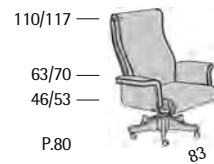

Tripla A

Tripla A

Profondità seduta cm. 55
Seat length cm. 55

Disponibile con base legno o acciaio.
Available with wooden or steel base.

Tripla A Conference

Profondità seduta cm. 52
Seat length cm. 52

Disponibile con base legno o acciaio.
Available with wooden or steel base.

Tripla A V

Profondità seduta cm. 50
Seat length cm. 50

Utopias

Utopias BA

Profondità seduta cm. 53
Seat length cm. 53

Utopias Conference

Profondità seduta cm. 53
Seat length cm. 53

Venezia

Venezia

Profondità seduta cm. 55
Seat length cm. 55

Vip

Vip 135

Profondità seduta cm. 55
Seat length cm. 55

Disponibile con base legno o acciaio.
Available with wooden or steel base.

Vip

Profondità seduta cm. 50
Seat length cm. 50

Disponibile con base legno o acciaio.
Available with wooden or steel base.

Vip J

Profondità seduta cm. 48
Seat length cm. 48

Disponibile con base legno o acciaio.
Available with wooden or steel base.

Vip V

Profondità seduta cm. 48
Seat length cm. 48

Vitor

Vitor RG

Profondità seduta cm. 44
Seat length cm. 44
Larghezza seduta cm. 47
Seat width cm. 47

Vitor GR

Profondità seduta cm. 44
Seat length cm. 44
Larghezza seduta cm. 47
Seat width cm. 47

Vitor FX

Profondità seduta cm. 44
Seat length cm. 44
Larghezza seduta cm. 47
Seat width cm. 47

Vitor Conference

Profondità seduta cm. 44
Seat length cm. 44
Larghezza seduta cm. 47
Seat width cm. 47