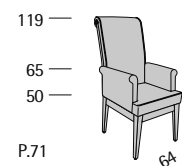

Luxor

Luxor

Profondità seduta cm. 46
Seat length cm. 46

Luxor CPT

Profondità seduta cm. 46
Seat length cm. 46

Marco

Marco

Profondità seduta cm. 57
Seat length cm. 57