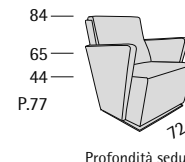

Tornosubito ATT

Profondità seduta cm. 48
Seat length cm. 48
Larghezza seduta cm. 58
Seat width cm. 58

Poltrona dotata di meccanismo girevole con sistema automatico di ritorno che permette alla poltrona di ritornare alla posizione iniziale.
The armchair is equipped with a revolving mechanism automatically returning to initial position.