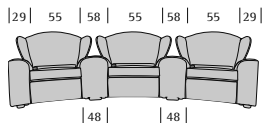

Big Mama

Big Mama

Profondità seduta cm. 57
Seat length cm. 57
Larghezza seduta cm. 55
Seat width cm. 55

Possibilità di composizione speciale multipla
curva di diverse forme e lunghezze.
Possible special curved multiple composition
of different shapes and lengths.