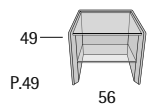

Rivestimento pelle - Ripiani pelle -
Protezione top cristallo
Leather covering - Leather shelves -
Crystal protective covering

Rivestimento pelle - Ripiani cristallo
Leather covering - Crystal shelves