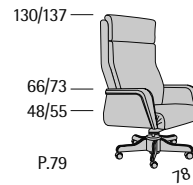

Ypsilon

Ypsilon