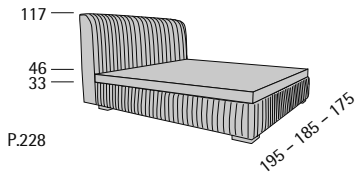

Canaletto

Canaletto