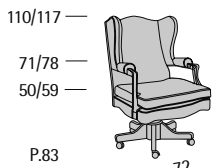

Martini Bar

Martini Bar

Profondità seduta cm. 33
Seat length cm. 33

Master

Master

Profondità seduta cm. 56
Seat length cm. 56

Master Capitonné

Profondità seduta cm. 56
Seat length cm. 56