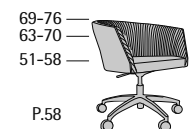

Vitor Conference