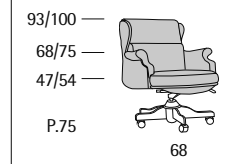

Disponibile con base legno o acciaio.
Available with wooden or steel base.

Giubileo

Profondità seduta cm. 48
Seat length cm. 48

Disponibile con base legno o acciaio.
Available with wooden or steel base.

Giubileo Conference