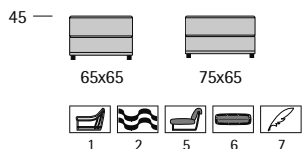

Idos

Idos

I.E.D.

I.E.D.

Profondità seduta cm. 53
Seat length cm. 53
Larghezza seduta cm. 58
Seat width cm. 58

Disponibile con base legno o acciaio.
Available with wooden or steel base.

I.E.D. Conference

Profondità seduta cm. 51
Seat length cm. 51
Larghezza seduta cm. 56
Seat width cm. 56