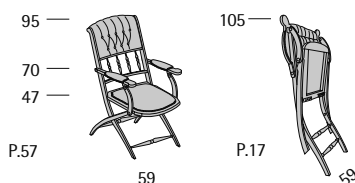

Auditorium

Auditorium

P.57

59

Profondità seduta cm. 43
Seat length cm. 43

Fodera di stoccaggio Packing cover

Fodera di protezione in tessuto. Si applica a sedia chiusa prima dello stoccaggio.
Fabric protection cover which must be put on the closed chair before stacking.