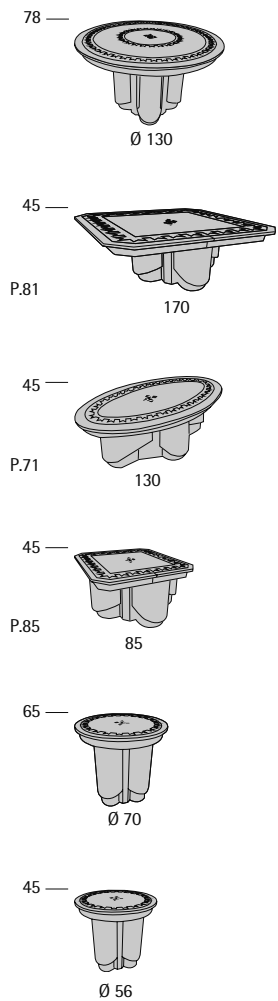

Ethos

Ethos

Possibilità marmi di diverso tipo, con o senza decorazione. Possibilità top in pelle o vetro.
Available top options: leather, glass or marble (assorted marbles range, available with or without decoration).