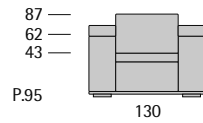

Kube

Kube

Profondità seduta cm. 58
Seat length cm. 58