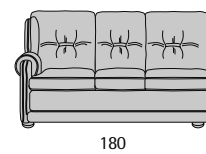

Venezia

Venezia

Profondità seduta cm. 55
Seat length cm. 55