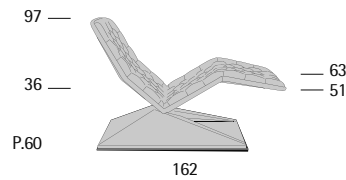

Profondità seduta cm. 55
Seat length cm. 55

Ciao Nicola

Ciao Nicola

Larghezza seduta cm. 60
Seat width cm. 60

CIAO NICOLA
Brevetto Mascheroni.
Mascheroni patent.

Ciao Nicola CL

Larghezza seduta cm. 60
Seat width cm. 60