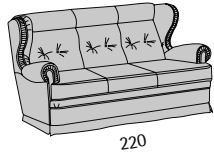

Oxford

Oxford

Profondità seduta cm. 54
Seat length cm. 54