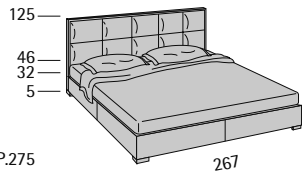

Buen Retiro

Buen Retiro