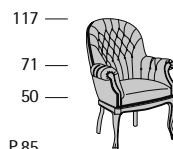

Executive Base 117

93

Profondità seduta cm. 56
Seat length cm. 56