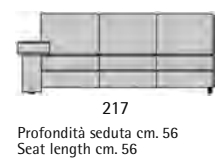

Karisma

Karisma