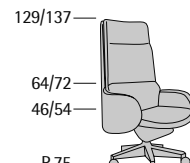

Disponibile con base legno o acciaio.
Available with wooden or steel base.

Empire V

67

Profondità seduta cm. 51
Seat length cm. 51

Excellence

Excellence

80

Profondità seduta cm. 53
Seat length cm. 53