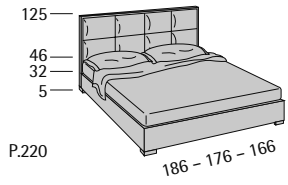

Buen Retiro

Buen Retiro