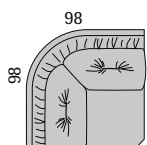

Faro PD

72

Profondità seduta cm. 50
Seat length cm. 50

Faro PD 127

127

Profondità seduta cm. 50
Seat length cm. 50

Firenze

Firenze