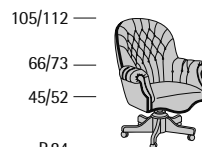

Executive

83

Profondità seduta cm. 52
Seat length cm. 52