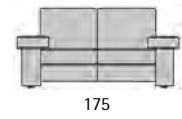

Karisma

Karisma