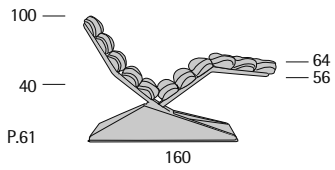

Compasso

Profondità seduta cm. 52
Seat length cm. 52

Concorde

Concorde

Larghezza seduta cm. 61
Seat width cm. 61

CONCORDE
Brevetto Mascheroni.
Mascheroni patent.

Concorde Table

Congress