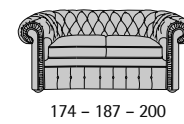

Disponibile con base legno o acciaio.
Available with wooden or steel base.

Kube

Kube

Profondità seduta cm. 58
Seat length cm. 58

Lancaster

Lancaster

Profondità seduta cm. 56
Seat length cm. 56

Long Autumn