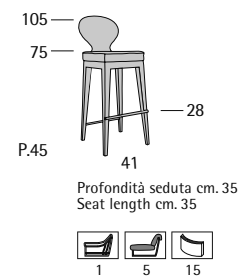

Otto 100 Bar