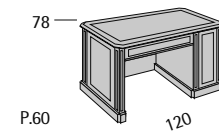

Ad Pc Holder