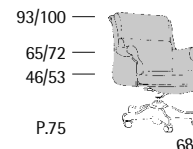

G7 V

Profondità seduta cm. 48
Seat length cm. 48

G8

G8

Profondità seduta cm. 53
Seat length cm. 53

Disponibile con base legno o acciaio.
Available with wooden or steel base.

G8 Conference

Profondità seduta cm. 52
Seat length cm. 52