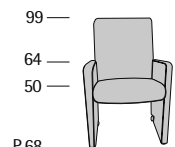

Ypsilon Conference

Profondità seduta cm. 50
Seat length cm. 50

Disponibile con base legno o acciaio.
Available with wooden or steel base.

Ypsilon V

Profondità seduta cm. 50
Seat length cm. 50

Ypsilon V Wing