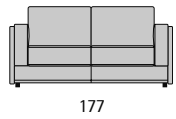

Idos

Idos

I.E.D.

I.E.D.

Profondità seduta cm. 53
Seat length cm. 53
Larghezza seduta cm. 58
Seat width cm. 58

Disponibile con base legno o acciaio.
Available with wooden or steel base.

I.E.D. Conference

Profondità seduta cm. 51
Seat length cm. 51
Larghezza seduta cm. 56
Seat width cm. 56