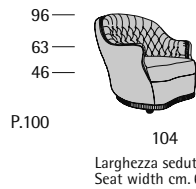

Idos

Idos

I.E.D.

I.E.D.

Profondità seduta cm. 53
Seat length cm. 53
Larghezza seduta cm. 58
Seat width cm. 58

Disponibile con base legno o acciaio.
Available with wooden or steel base.

I.E.D. Conference

Profondità seduta cm. 51
Seat length cm. 51
Larghezza seduta cm. 56
Seat width cm. 56

Disponibile con base legno o acciaio.
Available with wooden or steel base.

Iulius

Iulius

Larghezza seduta cm. 68
Seat width cm. 68

Larghezza seduta cm. 130
Seat width cm. 130

Larghezza seduta cm. 193
Seat width cm. 193
Profondità seduta cm. 65
Seat length cm. 65