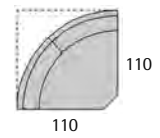

Karisma

Karisma