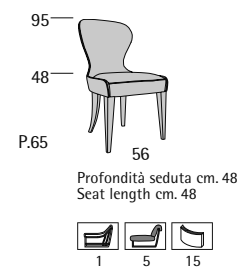

Otto 100

Otto 100