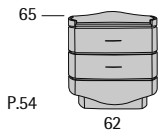

Mela d'Oro

Mela d'Oro