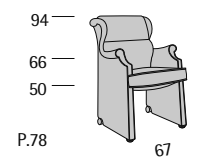

Giubileo V

Profondità seduta cm. 50
Seat length cm. 50