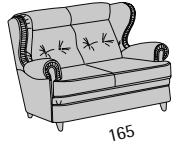

Oxford

Profondità seduta cm. 54
Seat length cm. 54

Disponibile con ruote, piedini oppure volant.
Available with castors, legs or volant.

Oxford 110

Profondità seduta cm. 54
Seat length cm. 54

Piede anteriore con incorporato sfera
in nylon invisibile.
Front foot with inside an invisible nylon sphere.