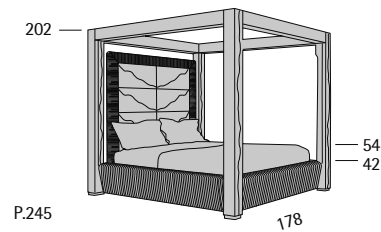

Gran Paradiso

Gran Paradiso