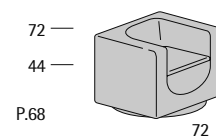

Faro

Faro GR

72

Profondità seduta cm. 50
Seat length cm. 50

Poltrona dotata di meccanismo girevole con sistema automatico di ritorno che permette alla poltrona di ritornare alla posizione iniziale. The armchair is equipped with a revolving mechanism automatically returning to initial position.