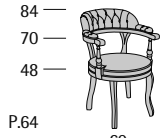

Profondità seduta cm. 52
Seat length cm. 52
Disponibile con base legno o acciaio.
Available with wooden or steel base.

President

President

60

Profondità seduta cm. 51
Seat length cm. 51

President Base

60

Profondità seduta cm. 51
Seat length cm. 51