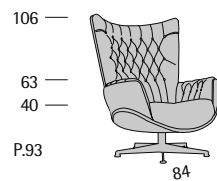

Optional:
Tavolino rotante rivestito in pelle.
Leather revolving small table.

Botero

Botero

Profondità seduta cm. 60
Seat length cm. 60

Buenavista

Buenavista

Profondità seduta cm. 55
Seat length cm. 55

Buenavista Class

Profondità seduta cm. 55
Seat length cm. 55

Ciao Nicola

Ciao Nicola

Larghezza seduta cm. 60
Seat width cm. 60

CIAO NICOLA
Brevetto Mascheroni.
Mascheroni patent.

Ciao Nicola CL

Larghezza seduta cm. 60
Seat width cm. 60