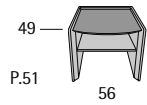

Night Table

Night Table

Rivestimento pelle - Top marmo
Leather covering - Marble top