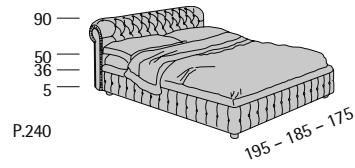

Diletto

Diletto 90