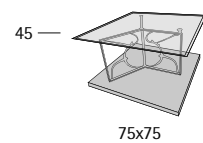

City Ballet (glass)