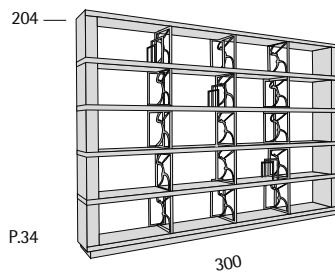

City Ballet Figure Wo