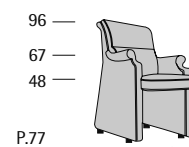

G8 V

Profondità seduta cm. 50
Seat length cm. 50