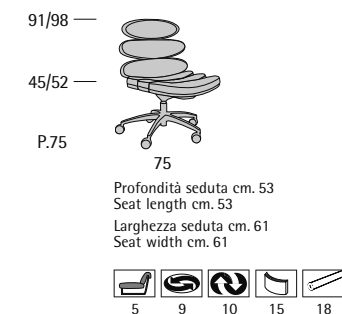

Airone Office Conference

Profondità seduta cm. 53
Seat length cm. 53
Larghezza seduta cm. 61
Seat width cm. 61