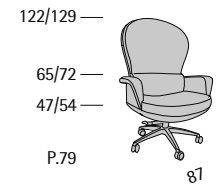

Planet V

Profondità seduta cm. 50
Seat length cm. 50

Polaris

Polaris

Profondità seduta cm. 52
Seat length cm. 52
Disponibile con base legno o acciaio.
Available with wooden or steel base.

Polaris Conference