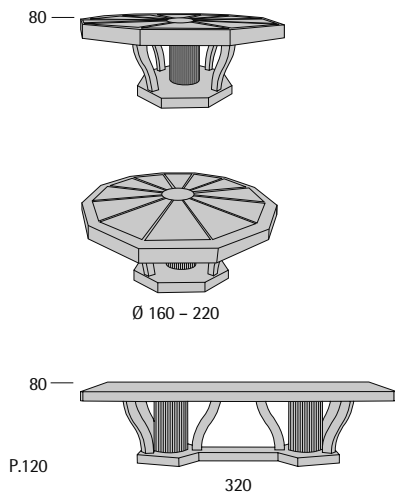

Fontana

Fontana

Possibilità di produzione su misura.
Possibility of custom-made production.