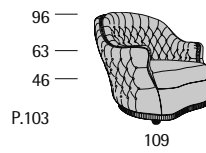

Disponibile con base legno o acciaio.
Available with wooden or steel base.

Iulius

Iulius

Larghezza seduta cm. 68
Seat width cm. 68

Larghezza seduta cm. 130
Seat width cm. 130

Larghezza seduta cm. 193
Seat width cm. 193
Profondità seduta cm. 65
Seat length cm. 65

Iulius C

Iulius C

Larghezza seduta cm. 68
Seat width cm. 68

Larghezza seduta cm. 130
Seat width cm. 130

Larghezza seduta cm. 193
Seat width cm. 193
Profondità seduta cm. 65
Seat length cm. 65

Josephine

Josephine