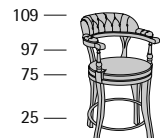

President Bar 109