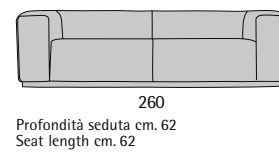

Mi.Expo.15 S

Mi.Expo.15 S RG

Mi.Expo.15 S GR

Mi.Expo.15 S FX

Mi.Expo.15 Bar

Mi.Expo.15 Bar

Mi.Expo.15 Air

Mi.Expo.15 Air

Mi.Expo.15 Air S2

Mi.Expo.15 Air S

Miró

Miró

Miró CPT

Mistral

Mistral

Moma

Moma

One

One

One Conference

Otto 100

Otto 100

Otto 100 CPT

Otto 100 Bar