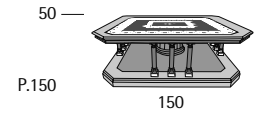

Dorotheum

Dorotheum

Possibilità marmi di diverso tipo, con o senza decorazione.
Assorted marbles range, available with or without decoration.