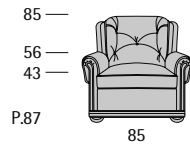

Windsor

Windsor