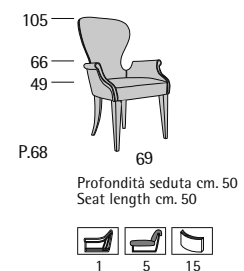

Otto 100 CPT