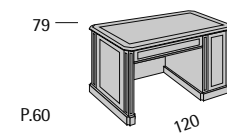

G7 Pc Holder