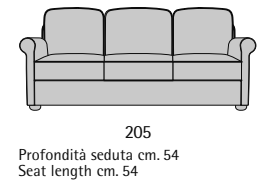

Cocooning

Cocooning