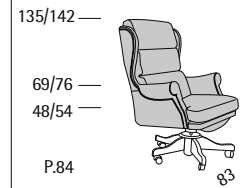

Gessato

Gessato

Profondità seduta cm. 65
Seat length cm. 65

Gessato DP

Profondità seduta cm. 65
Seat length cm. 65

Giubileo

Giubileo 135

Profondità seduta cm. 52
Seat length cm. 52