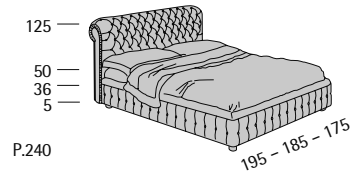

Diletto 125