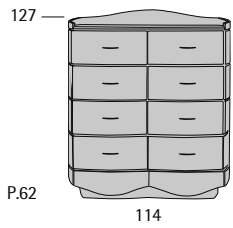

Infinito

Infinito