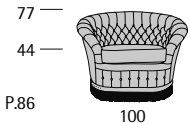

86

151

216

Profondità seduta cm. 55
Seat length cm. 55

65x65

Sotheby's

Sotheby's

Splendour