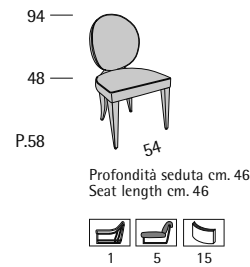

Mi.Expo.15 S

Mi.Expo.15 S RG

Mi.Expo.15 S GR

Mi.Expo.15 S FX

Mi.Expo.15 Bar

Mi.Expo.15 Bar

Mi.Expo.15 Air

Mi.Expo.15 Air

Mi.Expo.15 Air S2

Mi.Expo.15 Air S

Miró

Miró

Miró CPT

Mistral

Mistral

Moma

Moma

One

One

One Conference

Otto 100

Otto 100

Otto 100 CPT

Otto 100 Bar