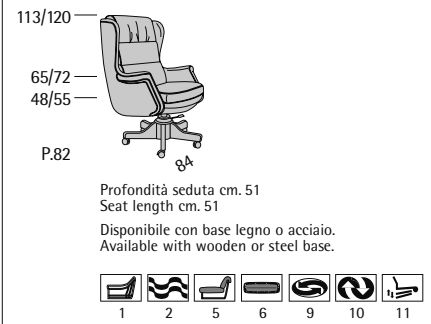

Moma

Moma

One

One