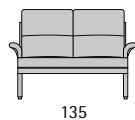

Meeting

Meeting

Profondità seduta cm. 50
Seat length cm. 50