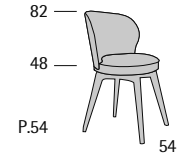

Alloro GR

Profondità seduta cm. 42
Seat length cm. 42
Larghezza seduta cm. 46
Seat width cm. 46
Struttura portante acciaio e legno
Carrying structure in wood and steel