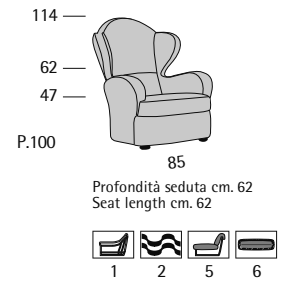

Dumbo

Profondità seduta cm. 62
Seat length cm. 62