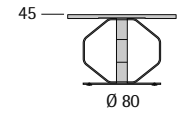

Arnaldo

Arnaldo

Possibilità marmi di diverso tipo.
Assorted marbles range.