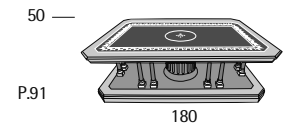

Dorotheum

Dorotheum

Possibilità marmi di diverso tipo, con o senza decorazione.
Assorted marbles range, available with or without decoration.