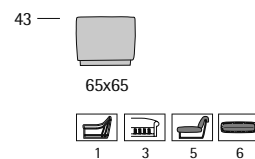

Mi.Expo.15 S

Mi.Expo.15 S RG

Mi.Expo.15 S GR

Mi.Expo.15 S FX

Mi.Expo.15 Bar

Mi.Expo.15 Bar

Mi.Expo.15 Air

Mi.Expo.15 Air

Mi.Expo.15 Air S2

Mi.Expo.15 Air S

Miró

Miró

Miró CPT

Mistral

Mistral

Moma

Moma

One

One

One Conference

Otto 100

Otto 100

Otto 100 CPT

Otto 100 Bar