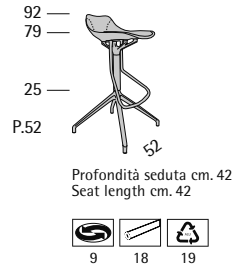

Mi.Expo.15 Bar

Mi.Expo.15 Bar