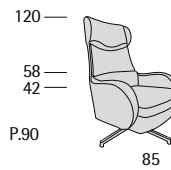

Kairos

Kairos