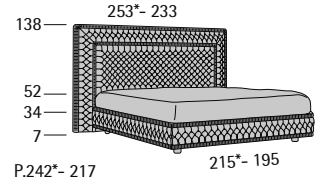

Magnificence

Magnificence