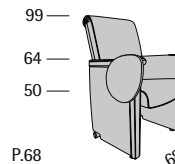

Ypsilon Conference

Profondità seduta cm. 50
Seat length cm. 50

Disponibile con base legno o acciaio.
Available with wooden or steel base.

Ypsilon V

Profondità seduta cm. 50
Seat length cm. 50

Ypsilon V Wing