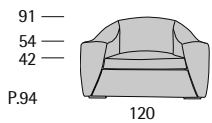

Luxor

Luxor

Profondità seduta cm. 46
Seat length cm. 46

Luxor CPT

Profondità seduta cm. 46
Seat length cm. 46

Marco

Marco

Profondità seduta cm. 57
Seat length cm. 57