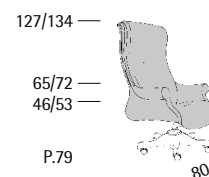

G7 V

Profondità seduta cm. 48
Seat length cm. 48

G8

G8

Profondità seduta cm. 53
Seat length cm. 53

Disponibile con base legno o acciaio.
Available with wooden or steel base.

G8 Conference

Profondità seduta cm. 52
Seat length cm. 52