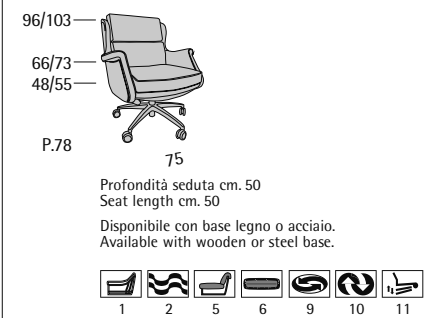

One Conference