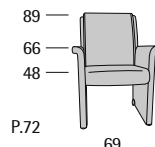

G7 V

Profondità seduta cm. 48
Seat length cm. 48