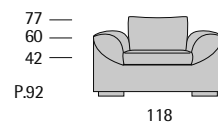

Déco

Déco

Profondità seduta cm. 57
Seat length cm. 57