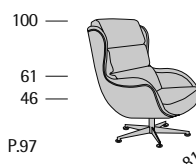

Free Time BA

Profondità seduta cm. 54
Seat length cm. 54