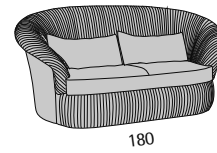

Gessato

Gessato

Profondità seduta cm. 65
Seat length cm. 65