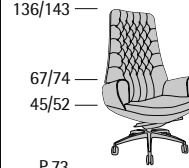

San Giorgio

San Giorgio

80

Profondità seduta cm. 55
Seat length cm. 55