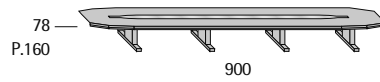

Ad

Ad Tables