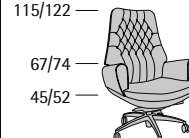

San Giorgio

80

Profondità seduta cm. 55
Seat length cm. 55

San Giorgio Conference

75

Profondità seduta cm. 55
Seat length cm. 55

Serenissima

Serenissima