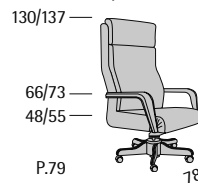

Windsor

Windsor

Profondità seduta cm. 52
Seat length cm. 52

Ypsilon BR

Ypsilon BR

Profondità seduta cm. 52
Seat length cm. 52

Disponibile con base legno o acciaio.
Available with wooden or steel base.

Ypsilon BR Conference