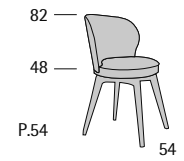

Profondità pouf cm. 53
Pouf length cm. 53
Larghezza pouf cm. 51
Pouf width cm. 51

Airone Relax 77

Profondità seduta cm. 52
Seat length cm. 52
Larghezza seduta cm. 61
Seat width cm. 61

Alloro

Alloro

Profondità seduta cm. 42
Seat length cm. 42
Larghezza seduta cm. 46
Seat width cm. 46
Struttura portante acciaio e legno
Carrying structure in wood and steel