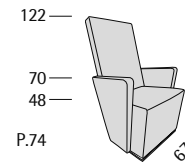

Tornosubito CPT

Profondità seduta cm. 48
Seat length cm. 48
Larghezza seduta cm. 53
Seat width cm. 53

Poltrona dotata di meccanismo girevole con sistema automatico di ritorno che permette alla poltrona di ritornare alla posizione iniziale.
The armchair is equipped with a revolving mechanism automatically returning to initial position.