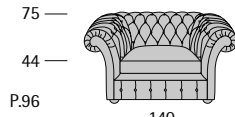

Royal

Royal

140