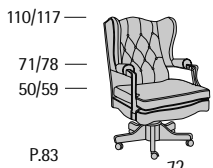

Martini Bar

Martini Bar

Profondità seduta cm. 33
Seat length cm. 33

Master

Master

Profondità seduta cm. 56
Seat length cm. 56

Master Capitonné

Profondità seduta cm. 56
Seat length cm. 56