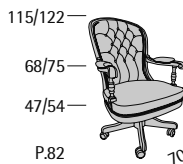

Embassy C1

Profondità seduta cm. 50
Seat length cm. 50

Larghezza seduta cm. 56
Seat width cm. 56