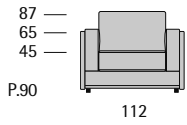

Idos

Idos

I.E.D.

I.E.D.

Profondità seduta cm. 53
Seat length cm. 53
Larghezza seduta cm. 58
Seat width cm. 58

Disponibile con base legno o acciaio.
Available with wooden or steel base.

I.E.D. Conference

Profondità seduta cm. 51
Seat length cm. 51
Larghezza seduta cm. 56
Seat width cm. 56