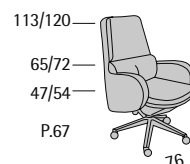

Disponibile con base legno o acciaio.
Available with wooden or steel base.

Empire V

67

Profondità seduta cm. 51
Seat length cm. 51

Excellence

Excellence

80

Profondità seduta cm. 53
Seat length cm. 53

Disponibile con base legno o acciaio.
Available with wooden or steel base.

Excellence Conference

76

Profondità seduta cm. 51
Seat length cm. 51

Disponibile con base legno o acciaio.
Available with wooden or steel base.