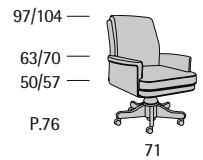

Congress Conference

Profondità seduta cm. 50
Seat length cm. 50

Disponibile con base legno o acciaio.
Available with wooden or steel base.