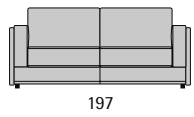

Idos

Idos

I.E.D.

I.E.D.

Profondità seduta cm. 53
Seat length cm. 53
Larghezza seduta cm. 58
Seat width cm. 58

Disponibile con base legno o acciaio.
Available with wooden or steel base.

I.E.D. Conference

Profondità seduta cm. 51
Seat length cm. 51
Larghezza seduta cm. 56
Seat width cm. 56