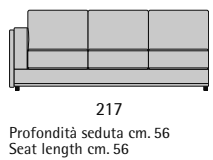

Idos

Idos

I.E.D.

I.E.D.

Profondità seduta cm. 53
Seat length cm. 53
Larghezza seduta cm. 58
Seat width cm. 58

Disponibile con base legno o acciaio.
Available with wooden or steel base.

I.E.D. Conference

Profondità seduta cm. 51
Seat length cm. 51
Larghezza seduta cm. 56
Seat width cm. 56