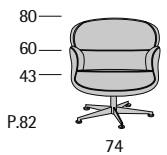

Tripla A V

Profondità seduta cm. 50
Seat length cm. 50

Utopias

Utopias BA

Profondità seduta cm. 53
Seat length cm. 53

Utopias Conference

Profondità seduta cm. 53
Seat length cm. 53

Venezia