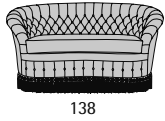

86

151

216

Profondità seduta cm. 55
Seat length cm. 55

65x65

Sotheby's

Sotheby's

Splendour