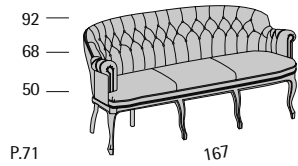

Fuoritema
Bed 190 x 215 x 196h cm
Maggio
Table 95 x 73 x 59h cm
Onice Miele Marble Top
Drappo d'Oro
Table 55 x 55 x 89h cm
Serenissima
Boiserie System

Technical Data

Admiral

Admiral Base

Admiral Base 2P

Admiral Base 3P

Profondità seduta cm. 49
Seat length cm. 49

Admiral Regolabile

Profondità seduta cm. 49
Seat length cm. 49

Aida

Aida

Profondità seduta cm. 44
Seat length cm. 44

Aida CPT

Profondità seduta cm. 48
Seat length cm. 48
Larghezza seduta cm. 48
Seat width cm. 48