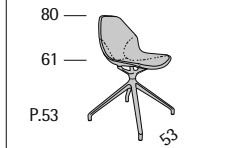

Mi.Expo.15 S2 FX

Profondità seduta cm. 41
Seat length cm. 41