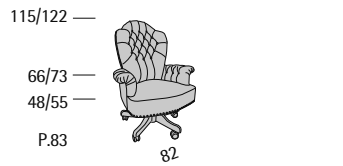

G15 Conference

Profondità seduta cm. 51
Seat length cm. 51
Larghezza seduta cm. 52
Seat width cm. 52