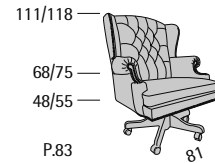

The President Conference

Profondità seduta cm. 50
Seat length cm. 50
Larghezza seduta cm. 57
Seat width cm. 57