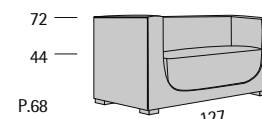

Faro PD 127

127

Profondità seduta cm. 50
Seat length cm. 50