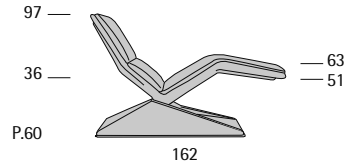

Ciao Nicola

Ciao Nicola

Larghezza seduta cm. 60
Seat width cm. 60

CIAO NICOLA
Brevetto Mascheroni.
Mascheroni patent.