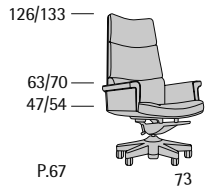

Tripla A

Tripla A

Profondità seduta cm. 55
Seat length cm. 55

Disponibile con base legno o acciaio.
Available with wooden or steel base.