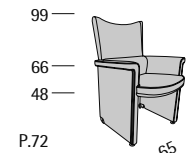

Oxford

Oxford

Profondità seduta cm. 54
Seat length cm. 54

Disponibile con ruote, piedini oppure volant.
Available with castors, legs or volant.

Oxford 110

Profondità seduta cm. 54
Seat length cm. 54

Piede anteriore con incorporato sfera
in nylon invisibile.
Front foot with inside an invisible nylon sphere.

Palco

Palco

Profondità seduta cm. 53
Seat length cm. 53

Pegaso

Pegaso

Profondità seduta cm. 58
Seat length cm. 58

Piccadilly

Piccadilly

Profondità seduta cm. 55
Seat length cm. 55

Planet

Planet 135

Profondità seduta cm. 54
Seat length cm. 54
Disponibile con base legno o acciaio.
Available with wooden or steel base.

Planet 115

Profondità seduta cm. 52
Seat length cm. 52
Disponibile con base legno o acciaio.
Available with wooden or steel base.

Planet V

Profondità seduta cm. 50
Seat length cm. 50

Polaris

Polaris

Profondità seduta cm. 52
Seat length cm. 52
Disponibile con base legno o acciaio.
Available with wooden or steel base.

Polaris Conference

Profondità seduta cm. 52
Seat length cm. 52
Disponibile con base legno o acciaio.
Available with wooden or steel base.