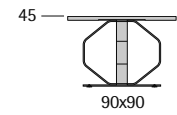

Arnaldo

Arnaldo

Possibilità marmi di diverso tipo.
Assorted marbles range.