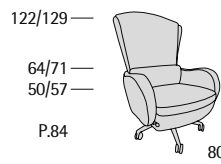

Idos

Idos

I.E.D.

I.E.D.

Profondità seduta cm. 53
Seat length cm. 53
Larghezza seduta cm. 58
Seat width cm. 58

Disponibile con base legno o acciaio.
Available with wooden or steel base.

I.E.D. Conference

Profondità seduta cm. 51
Seat length cm. 51
Larghezza seduta cm. 56
Seat width cm. 56