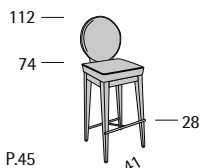

Martini Bar

Martini Bar

Profondità seduta cm. 33
Seat length cm. 33