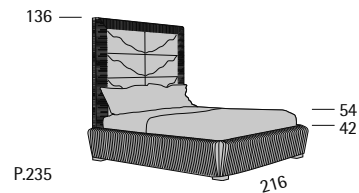

Gran Paradiso

Gran Paradiso