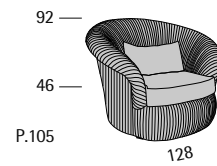

G15 Conference

Profondità seduta cm. 51
Seat length cm. 51
Larghezza seduta cm. 52
Seat width cm. 52

G25 V

G25 V

Profondità seduta cm. 48
Seat length cm. 48

Georgian

Georgian

Profondità seduta cm. 55
Seat length cm. 55

Gessato

Gessato

Profondità seduta cm. 65
Seat length cm. 65

Gessato DP

Profondità seduta cm. 65
Seat length cm. 65

Giubileo

Giubileo 135

Profondità seduta cm. 52
Seat length cm. 52

Disponibile con base legno o acciaio.
Available with wooden or steel base.

Giubileo

Profondità seduta cm. 48
Seat length cm. 48

Disponibile con base legno o acciaio.
Available with wooden or steel base.

Giubileo Conference