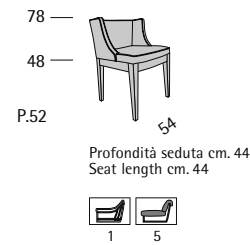

Mistral

Mistral