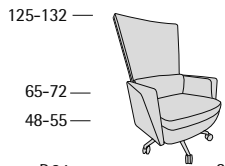

Kronos

Kronos

Profondità seduta cm. 55
Seat length cm. 55
Larghezza seduta cm. 57
Seat width cm. 57

Disponibile con base legno o acciaio.
Available with wooden or steel base.