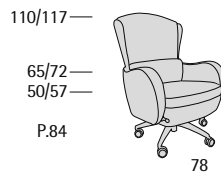

Idos

Idos

I.E.D.

I.E.D.

Profondità seduta cm. 53
Seat length cm. 53
Larghezza seduta cm. 58
Seat width cm. 58

Disponibile con base legno o acciaio.
Available with wooden or steel base.

I.E.D. Conference

Profondità seduta cm. 51
Seat length cm. 51
Larghezza seduta cm. 56
Seat width cm. 56

Disponibile con base legno o acciaio.
Available with wooden or steel base.

Iulius

Iulius

Larghezza seduta cm. 68
Seat width cm. 68

Larghezza seduta cm. 130
Seat width cm. 130

Larghezza seduta cm. 193
Seat width cm. 193
Profondità seduta cm. 65
Seat length cm. 65