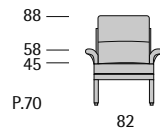

Meeting

Meeting

Profondità seduta cm. 50
Seat length cm. 50