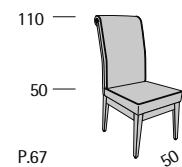

Luxor

Luxor

Profondità seduta cm. 46
Seat length cm. 46