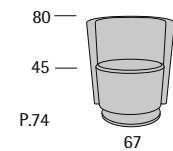

Ypsilon ATT

Ypsilon ATT