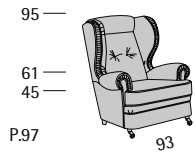

Oxford

Profondità seduta cm. 54
Seat length cm. 54

Disponibile con ruote, piedini oppure volant.
Available with castors, legs or volant.

Oxford 110

Profondità seduta cm. 54
Seat length cm. 54

Piede anteriore con incorporato sfera
in nylon invisibile.
Front foot with inside an invisible nylon sphere.