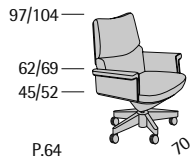

Tripla A

Tripla A

Profondità seduta cm. 55
Seat length cm. 55

Disponibile con base legno o acciaio.
Available with wooden or steel base.

Tripla A Conference

Profondità seduta cm. 52
Seat length cm. 52

Disponibile con base legno o acciaio.
Available with wooden or steel base.