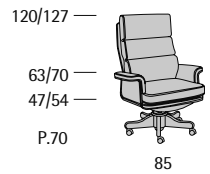

Congress 135

Profondità seduta cm. 52
Seat length cm. 52

Disponibile con base legno o acciaio.
Available with wooden or steel base.

Congress 127

Profondità seduta cm. 50
Seat length cm. 50

Disponibile con base legno o acciaio.
Available with wooden or steel base.

Congress Conference

Profondità seduta cm. 50
Seat length cm. 50

Disponibile con base legno o acciaio.
Available with wooden or steel base.

Congress V

Profondità seduta cm. 50
Seat length cm. 50

Cult

Cult

Profondità seduta cm. 52
Seat length cm. 52