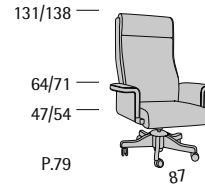

Vip

Vip 135

Profondità seduta cm. 55
Seat length cm. 55

Disponibile con base legno o acciaio.
Available with wooden or steel base.