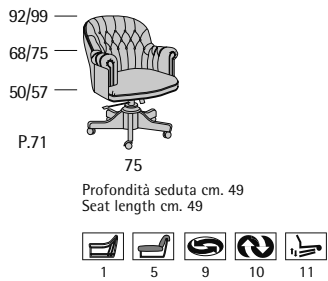

Profondità seduta cm. 49
Seat length cm. 49

Admiral Regolabile

Profondità seduta cm. 49
Seat length cm. 49

Aida

Aida

Profondità seduta cm. 44
Seat length cm. 44

Aida CPT

Profondità seduta cm. 48
Seat length cm. 48
Larghezza seduta cm. 48
Seat width cm. 48