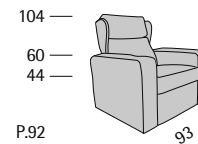

Hollywood

Hollywood Filmur

93