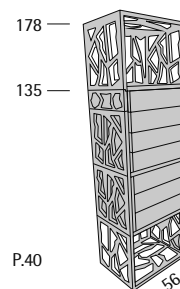

Delta Tallboy

Il sistema modulare permette di realizzare una grande varietà di composizioni.
Possible different compositions thanks to modular system.