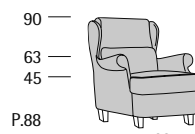

Autumn Rhythms

Autumn Rhythms

P.88

82