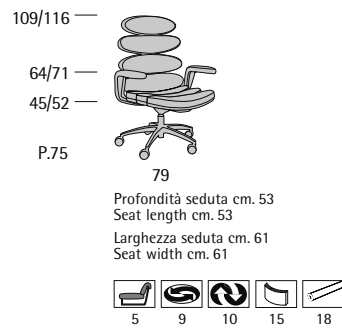

Profondità seduta cm. 49
Seat length cm. 49

Admiral Regolabile

Profondità seduta cm. 49
Seat length cm. 49

Aida

Aida

Profondità seduta cm. 44
Seat length cm. 44

Aida CPT

Profondità seduta cm. 48
Seat length cm. 48
Larghezza seduta cm. 48
Seat width cm. 48

Airone Office

Airone Office 127

Profondità seduta cm. 53
Seat length cm. 53
Larghezza seduta cm. 61
Seat width cm. 61

Airone Office 109

Profondità seduta cm. 53
Seat length cm. 53
Larghezza seduta cm. 61
Seat width cm. 61