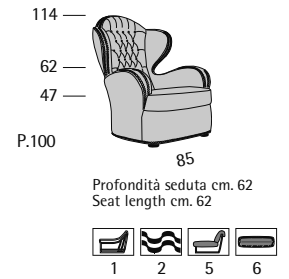

Dumbo

Dumbo C

Profondità seduta cm. 62
Seat length cm. 62