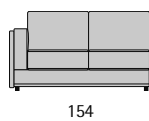

Idos

Idos

I.E.D.

I.E.D.

Profondità seduta cm. 53
Seat length cm. 53
Larghezza seduta cm. 58
Seat width cm. 58

Disponibile con base legno o acciaio.
Available with wooden or steel base.

I.E.D. Conference

Profondità seduta cm. 51
Seat length cm. 51
Larghezza seduta cm. 56
Seat width cm. 56