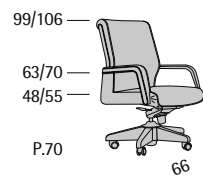

Windsor

Windsor

Profondità seduta cm. 52
Seat length cm. 52

Ypsilon BR

Ypsilon BR

Profondità seduta cm. 52
Seat length cm. 52

Disponibile con base legno o acciaio.
Available with wooden or steel base.

Ypsilon BR Conference