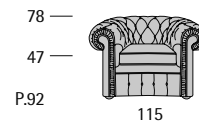

Disponibile con base legno o acciaio.
Available with wooden or steel base.

Kube

Kube

Profondità seduta cm. 58
Seat length cm. 58

Lancaster

Lancaster

Profondità seduta cm. 56
Seat length cm. 56

Long Autumn