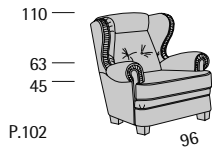

Oxford

Profondità seduta cm. 54
Seat length cm. 54

Disponibile con ruote, piedini oppure volant.
Available with castors, legs or volant.

Oxford 110

Profondità seduta cm. 54
Seat length cm. 54

Piede anteriore con incorporato sfera
in nylon invisibile.
Front foot with inside an invisible nylon sphere.