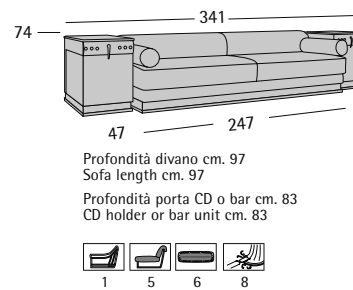

Iulius C

Iulius C

Larghezza seduta cm. 68
Seat width cm. 68

Larghezza seduta cm. 130
Seat width cm. 130

Larghezza seduta cm. 193
Seat width cm. 193
Profondità seduta cm. 65
Seat length cm. 65

Josephine

Josephine