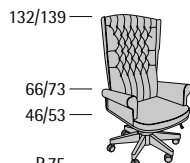

Profondità seduta cm. 51
Seat length cm. 51

Embassy C1

Profondità seduta cm. 50
Seat length cm. 50

Larghezza seduta cm. 56
Seat width cm. 56

Embassy C2

Profondità seduta cm. 50
Seat length cm. 50

Larghezza seduta cm. 56
Seat width cm. 56

Empire

Empire

76

Profondità seduta cm. 54
Seat length cm. 54

Disponibile con base legno o acciaio.
Available with wooden or steel base.

Empire Conference

70

Profondità seduta cm. 49
Seat length cm. 49