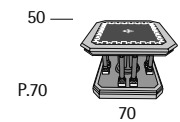

Dorotheum

Dorotheum

Possibilità marmi di diverso tipo, con o senza decorazione.
Assorted marbles range, available with or without decoration.