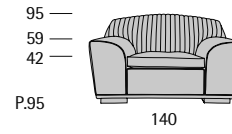

Palco

Palco

Profondità seduta cm. 53
Seat length cm. 53

Pegaso

Pegaso

Profondità seduta cm. 58
Seat length cm. 58

Piccadilly

Piccadilly