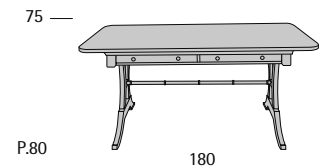

Balbianello

Balbianello