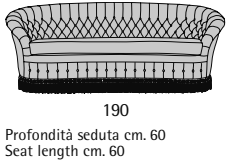

86

151

216

Profondità seduta cm. 55
Seat length cm. 55

65x65

Sotheby's

Sotheby's

Splendour