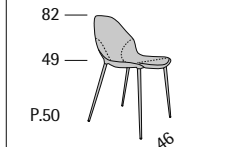

Mi.Expo.15 S2 GR

Profondità seduta cm. 41
Seat length cm. 41

Mi.Expo.15 S2 FX

Profondità seduta cm. 41
Seat length cm. 41

Mi.Expo.15 S2 Min

Mi.Expo.15 S2 Min

Profondità seduta cm. 42
Seat length cm. 42

Mi.Expo.15 S