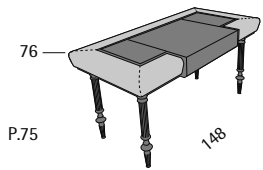

Carlo

Carlo

City Ballet