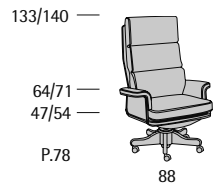

Congress

Congress 135

Profondità seduta cm. 52
Seat length cm. 52

Disponibile con base legno o acciaio.
Available with wooden or steel base.