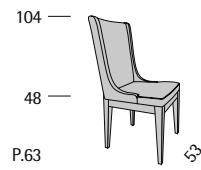

Profondità seduta cm. 49
Seat length cm. 49

Admiral Regolabile

Profondità seduta cm. 49
Seat length cm. 49

Aida

Aida

Profondità seduta cm. 44
Seat length cm. 44

Aida CPT

Profondità seduta cm. 48
Seat length cm. 48
Larghezza seduta cm. 48
Seat width cm. 48