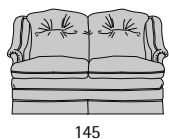

Faro PD

72

Profondità seduta cm. 50
Seat length cm. 50

Faro PD 127

127

Profondità seduta cm. 50
Seat length cm. 50

Firenze

Firenze