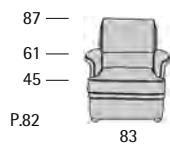

Max

Max

Profondità seduta cm. 53
Seat length cm. 53