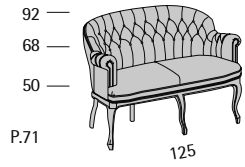

Admiral Base 2P