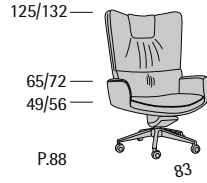

Splendour

Splendour

Profondità seduta cm. 57
Seat length cm. 57