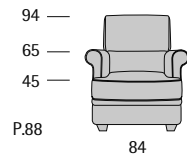

Palco

Palco