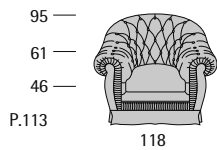

225

Profondità seduta cm. 55
Seat length cm. 55

57x57

Great Glasgow

118

175

225

Profondità seduta cm. 68
Seat length cm. 68