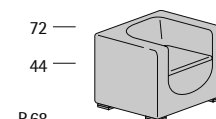

Faro PD

72

Profondità seduta cm. 50
Seat length cm. 50