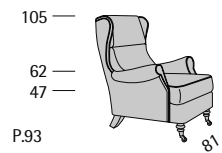

Long Autumn

Long Autumn

Profondità seduta cm. 51
Seat length cm. 51