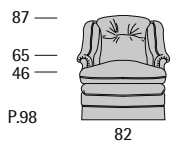

Firenze

Firenze

Profondità seduta cm. 55
Seat length cm. 55