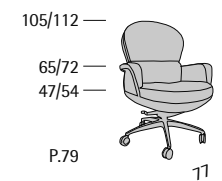

Planet V

Profondità seduta cm. 50
Seat length cm. 50

Polaris

Polaris

Profondità seduta cm. 52
Seat length cm. 52
Disponibile con base legno o acciaio.
Available with wooden or steel base.

Polaris Conference