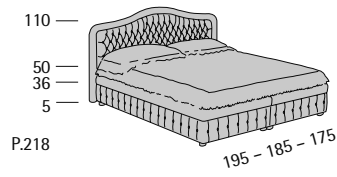

Diletto P218