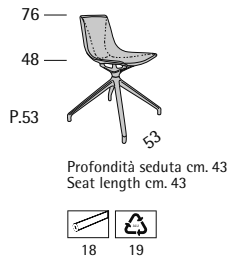

Mi.Expo.15 S FX