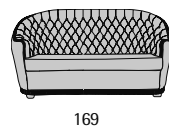

Disponibile con base legno o acciaio.
Available with wooden or steel base.

Iulius

Iulius

Larghezza seduta cm. 68
Seat width cm. 68

Larghezza seduta cm. 130
Seat width cm. 130

Larghezza seduta cm. 193
Seat width cm. 193
Profondità seduta cm. 65
Seat length cm. 65