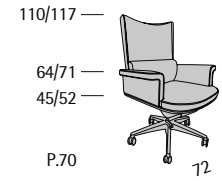

Profondità seduta cm. 55
Seat length cm. 55

Planet

Planet 135

Profondità seduta cm. 54
Seat length cm. 54
Disponibile con base legno o acciaio.
Available with wooden or steel base.

Planet 115

Profondità seduta cm. 52
Seat length cm. 52
Disponibile con base legno o acciaio.
Available with wooden or steel base.