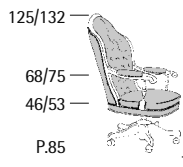

Dumbo

Profondità seduta cm. 62
Seat length cm. 62

Eco

Eco

Profondità seduta cm. 47
Seat length cm. 47

Struttura portante in acciaio cromato.
Carrying structure in chromium-plated steel.

Embassy

Embassy