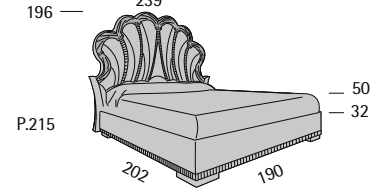

Fuoritema

Fuoritema