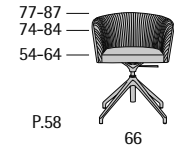

Vitor

Vitor RG