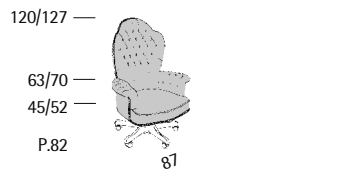

Disponibile con base legno o acciaio.
Available with wooden or steel base.

G8 V

Profondità seduta cm. 50
Seat length cm. 50

G15

G15 132

Profondità seduta cm. 56
Seat length cm. 56

G15

Profondità seduta cm. 53
Seat length cm. 53