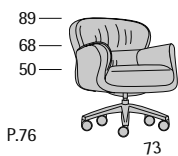

Tripla A V

Profondità seduta cm. 50
Seat length cm. 50

Utopias

Utopias BA

Profondità seduta cm. 53
Seat length cm. 53

Utopias Conference

Profondità seduta cm. 53
Seat length cm. 53

Venezia