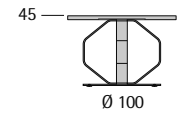

Arnaldo

Arnaldo

Possibilità marmi di diverso tipo.
Assorted marbles range.