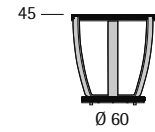

Bagliori

Bagliori

Possibilità marmi di diverso tipo.
Assorted marbles range.