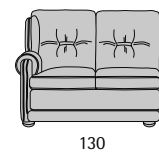

Venezia

Venezia

Profondità seduta cm. 55
Seat length cm. 55